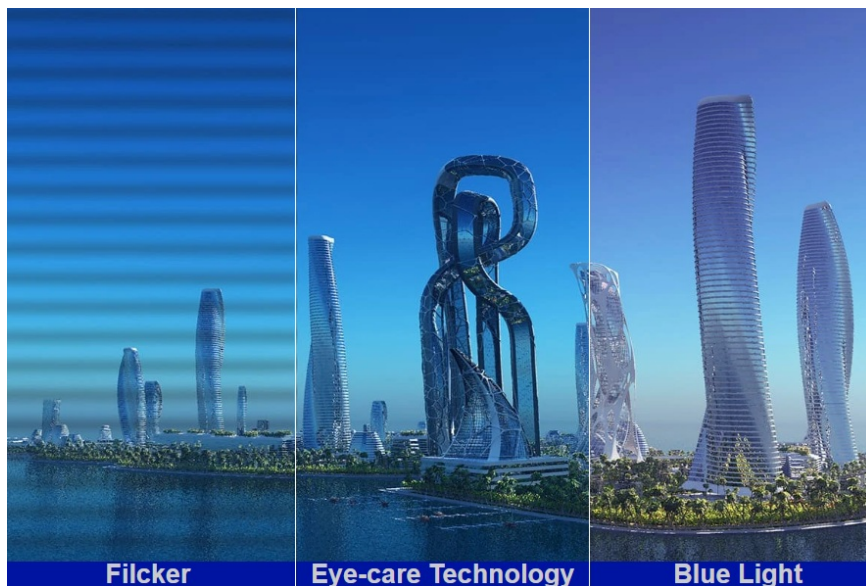

Herní monitor ViewSonic VX2479J-HD-PRO vám na **ploše 24 palců** zprostředkuje špičkovou kvalitu obrazu. Displej dosahuje širokých pozorovacích úhlů a vysoké obnovovací frekvence, díky čemuž podporuje plynulý obraz bez snížení kvality i při pohledu ze stran. **SuperClear IPS panel** přináší živé a věrné barvy, které si užijete při každém pohledu. Díky **obnovovací frekvenci až 180 Hz** poskytuje monitor **ViewSonic VX2479J-HD-PRO** dokonale hladký a plynulý obraz, který oceníte nejenom při gamingu, ale také třeba editaci videa a tvorbě dalšího digitálního obsahu.

Monitor ViewSonic VX2479J-HD-PRO je tak dokonale funkční napříč všemi herními žánry. **Technologie EyeProTech** obsahuje Flicker-free i filtr modrého světla, díky čemuž efektivně předchází námaze očí a digitální únavě při dlouhodobém hraní nebo pracovní činnosti. Dostupná konektivita v podobě **DisplayPortu** a **dvojice HDMI** vám poskytne možnosti připojení moderního počítače i herních konzolí.