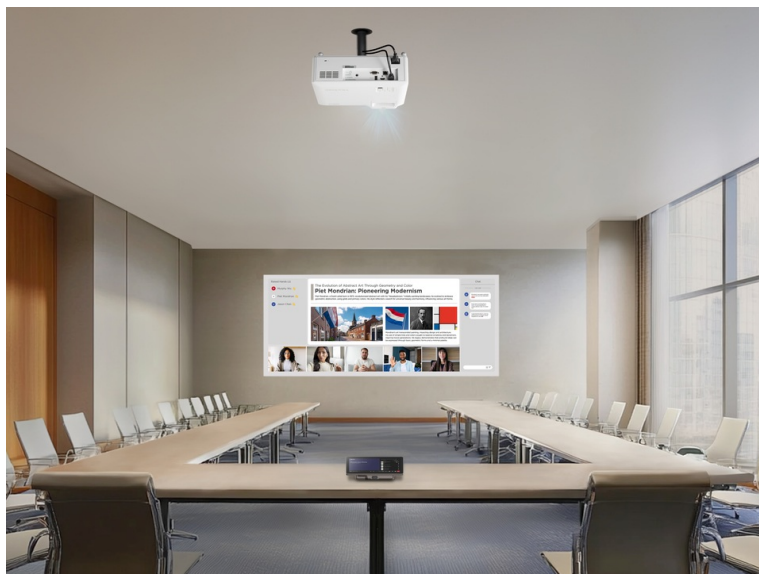

### Projektor ViewSonic LS7901-4K - flexibilní instalace na krátkou vzdálenost

**Projektor ViewSonic LS901-4K** pro jasné a čisté prezentace ve 4K v zasedací místnosti, školní učebně nebo komerčním provozu. Je vybaven **laser-fosfovou technologií 3. generace** a vysokou svítivostí 5500 ANSI lumenů. **3. generace laser-fosforové technologie** podporuje lepší barevný výkon, jas a tepelnou odolnost.

Produkuje **konzistentní podání obrazu** a díky **4K rozlišení** je obraz křišťálově čistý, ostrý a s celou škálou velmi jemných detailů, takže se optimálně hodí i do velkých prostor. **Projektor ViewSonic LS901-4K** umožňuje promítání na **ploše o velikosti až 300 palců** a zprostředkuje vám ultra velkou projekční obrazovku.

↑  
**20%**  
Brightness

↓  
**32%**  
Size

↑  
**More**  
Accessible

Samozřejmostí jsou **funkce pro korekci obrazu** a úpravu do patřičných mezí. **Model ViewSonic LS901-4K** disponuje **dvěma porty HDMI** a je ideální pro náročnější použití, respektive spojení s moderními externími zařízeními.

## ViewSonic LS901-4K

Laserový projektor se 4K UHD rozlišením **3840 x 2160** obrazových bodů nabízí svítivost **5500 ANSI lumenů** a kontrastní poměr **3000000 : 1**, díky čemuž zajistí kvalitní prezentace s ostrými detaily po celém plátně. Poskytuje mimořádně velkou projekci s úhlopříčkou **až 300"** a využívá vysoký nativní kontrast **0,65" DMD** čipu s technologií DLP, což zaručuje výjimečný zážitek ze sledování. Díky funkcím, jako je **1,7x optický zoom**, H/V korekce lichoběžníkového zkreslení a **360° projekce**, podporuje model LS901-4K flexibilní instalaci. Ozvučení prezentace zajistí **integrované reproduktory** s výkonem 30 W. Centralizované ovládání pomocí sítě **LAN** zjednodušuje správu, takže je vynikající volbou pro zasedací místnosti, přednáškové sály a veřejné prostory.