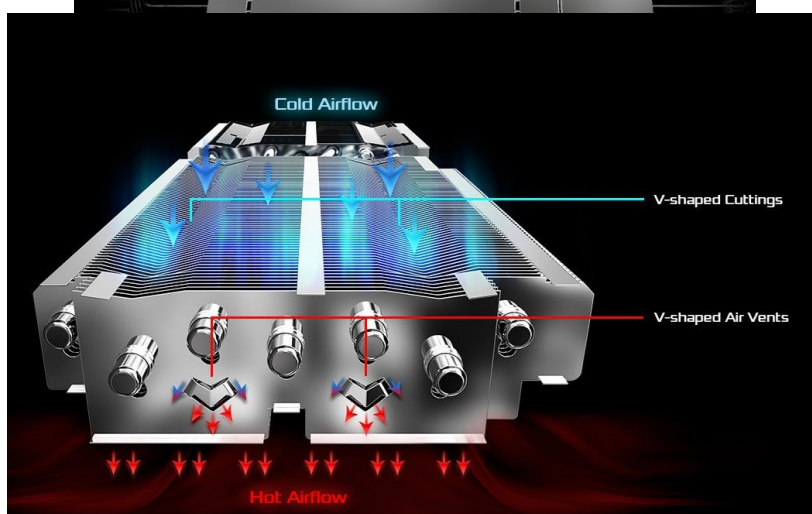

Grafickou kartu ASRock Radeon RX 9070 XT Steel Legend pohání moderní **architektura RDNA 4** a ve spojení se **16 GB vlastní paměti typu GDDR6** si bez zaváhání poradí s vysokou výpočetní zátěží. Systém chlazení se skládá z trojice ventilátorů, která se stará o efektivní rozptyl tepla a snížení provozních teplot.

Zadní kovová deska kromě stylového vzhledu přispívá také k lepšímu chlazení, stejně jako žebrovaný design nebo tepelné trubice. Díky komplexní tepelné konstrukci dosahuje grafická karta **ASRock Radeon RX 9070 XT Steel Legend** stability i při vysokém a dlouhotrvajícím výkonu.