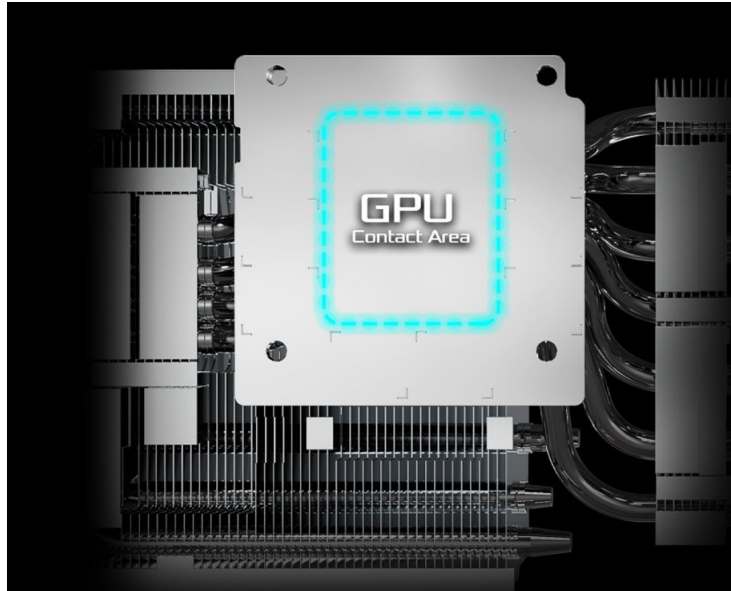

Stav: Nové zboží

Popis

ASRock Radeon RX 9070 XT Steel Legend - nová úroveň digitálních médií

Objevujte digitální svět v celé jeho pestrosti a rozsahu s **grafickou kartou ASRock Radeon RX 9070 XT Steel Legend**. Tento model se uplatní ve světě profesionálního gamingu i pracovní činnosti. Co do výkonu nemusíte dělat žádné kompromisy a s přehledem můžete pracovat s moderním softwarem, zvládnete **velmi náročné úlohy i počítačové hry** na maximální nastavení.

Grafickou kartu ASRock Radeon RX 9070 XT Steel Legend pohání moderní **architektura RDNA 4** a ve spojení se **16 GB vlastní paměti typu GDDR6** si bez zaváhání poradí s vysokou výpočetní zátěží. Systém chlazení se skládá z trojice ventilátorů, která se stará o efektivní rozptyl tepla a snížení provozních teplot.

Zadní kovová deska kromě stylového vzhledu přispívá také k lepšímu chlazení, stejně jako žebrovaný design nebo tepelné trubice. Díky komplexní tepelné konstrukci dosahuje grafická karta **ASRock Radeon RX 9070 XT Steel Legend** stability i při vysokém a dlouhotrvajícím výkonu.