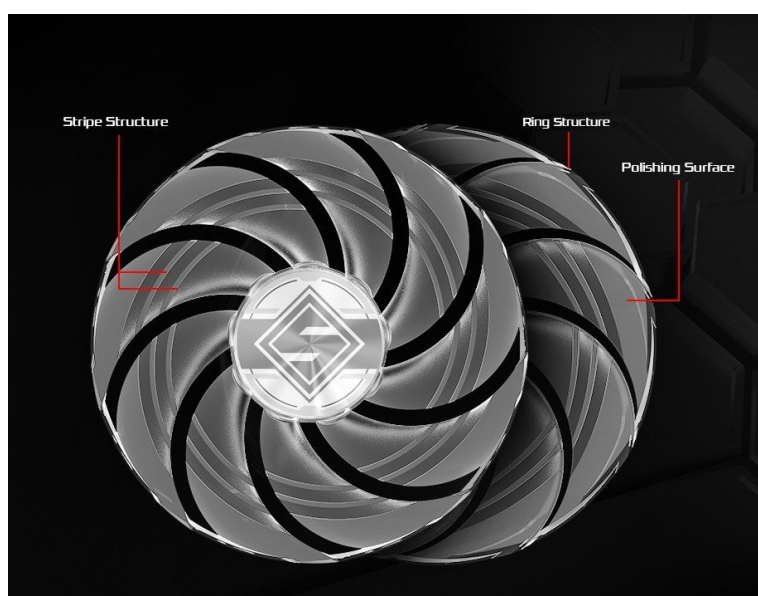

Stav: Nové zboží

Popis

ASRock Radeon RX 9070 XT Steel Legend - nová úroveň digitálních médií

Objevujte digitální svět v celé jeho pestrosti a rozsahu s **grafickou kartou ASRock Radeon RX 9070 XT Steel Legend**. Tento model se uplatní ve světě profesionálního gamingu i pracovní činnosti. Co do výkonu nemusíte dělat žádné kompromisy a s přehledem můžete pracovat s moderním softwarem, zvládnete **velmi náročné úlohy i počítačové hry** na maximální nastavení.

Zadní kovová deska kromě stylového vzhledu přispívá také k lepšímu chlazení, stejně jako žebrovaný design nebo tepelné trubice. Díky komplexní tepelné konstrukci dosahuje grafická karta **ASRock Radeon RX 9070 XT Steel Legend** stability i při vysokém a dlouhotrvajícím výkonu.