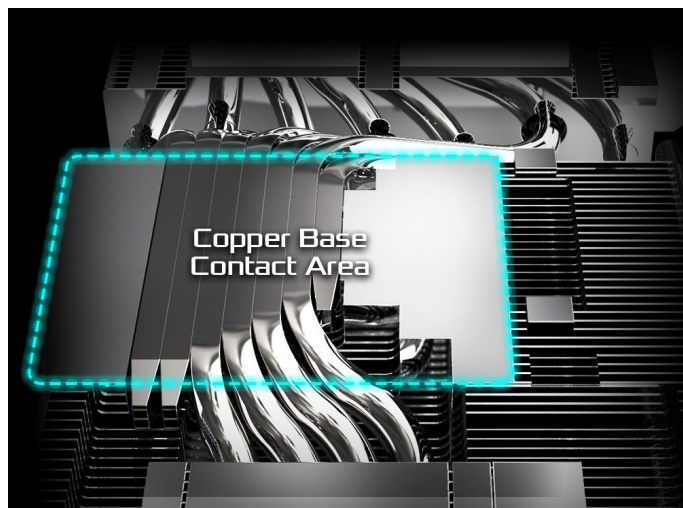

Stav: Nové zboží

Popis

ASRock Radeon RX 9070 XT Steel Legend - nová úroveň digitálních médií

Objevujte digitální svět v celé jeho pestrosti a rozsahu s **grafickou kartou ASRock Radeon RX 9070 XT Steel Legend**. Tento model se uplatní ve světě profesionálního gamingu i pracovní činnosti. Co do výkonu nemusíte dělat žádné kompromisy a s přehledem můžete pracovat s moderním softwarem, zvládnete **velmi náročné úlohy i počítačové hry** na maximální nastavení.

Grafickou kartu ASRock Radeon RX 9070 XT Steel Legend pohání moderní **architektura RDNA 4** a ve spojení se **16 GB vlastní paměti typu GDDR6** si bez zaváhání poradí s vysokou výpočetní zátěží. Systém chlazení se skládá z trojice ventilátorů, která se stará o efektivní rozptyl tepla a snížení provozních teplot.

Zadní kovová deska kromě stylového vzhledu přispívá také k lepšímu chlazení, stejně jako žebrovaný design nebo tepelné trubice. Díky komplexní tepelné konstrukci dosahuje grafická karta **ASRock Radeon RX 9070 XT Steel Legend** stability i při vysokém a dlouhotrvajícím výkonu.