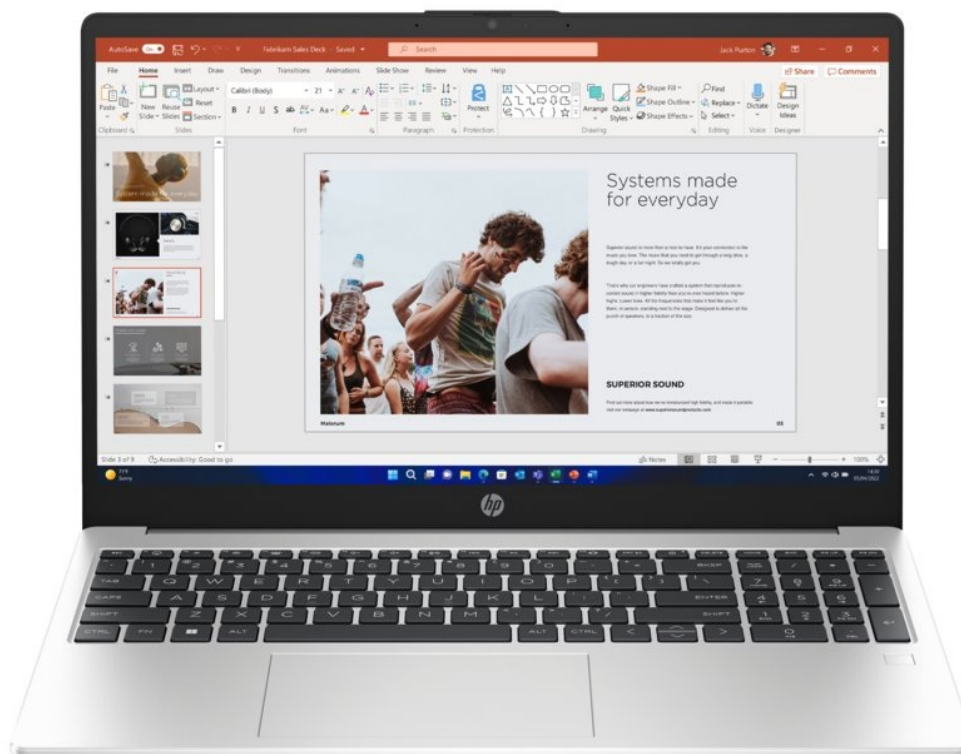

### Notebook HP 250R G10 - přenosný parťák pro vaši produktivitu

**Notebook HP 250R G10** je navržen pro plnění každodenních pracovních úkolů a standardní multimediální činnost. Disponuje **procesorem Intel Core 5**, který zvládne provoz aplikací a ve spojení se **16GB RAM** také pokročilý multitasking. Chod firemního softwaru a dalších programů je svižný a bez zpoždění reaguje na vaše požadavky. Další předností je **SSD úložiště, které skýtá 512 GB prostoru** pro ukládání dat a podporuje rychlý přístup k datům. Díky tomu načítá aplikace a celý systém enormní rychlostí.

**Notebook HP 250R G10** vám zprostředkuje obsah na ploše 15,6 palců. Obraz vykresluje v ostrém **Full HD rozlišení**, což je ideální nejenom pro čtení a tvorbu dokumentů, surfování po internetu, ale také komfortní sledování multimédií jako filmy či videa. Notebook **HP 250R G10** přichází také s praktickou výbavou v podobě **Full HD webkamery** nebo **čtečky otisku prstů**. Vše vyvedeno v elegantním a lehkém designu. **Váha pod 2 kg** umožní snadné přenášení a pohodlnou činnost klidně i na cestách.

## HP 250R G10

Základem notebooku je desetijádrový procesor **Intel Core 5 120U**, pracující na frekvenci 1,4 GHz, doplněný o **16 GB** operační paměti. Vybaven je **15,6"** matným displejem s **Full HD** rozlišením 1920 × 1080 bodů. Obrazová data má na starosti integrovaná grafická karta **Intel Graphics**. Pro data je k dispozici **SSD disk** s kapacitou **512 GB**. Vybaven je Full HD webkamerou, čtečkou otisku prstů a podsvícenou klávesnicí. Samozřejmostí je bezdrátové připojení **Wi-Fi a Bluetooth**. Notebook je dodáván s předinstalovaným operačním systémem **Windows 11 Pro**.

**Úhlopříčka displeje:** 15,6"

**Velikost operační paměti:** 16 GB

**HDD kapacita:** 512 GB SSD

**Barva:** stříbrná

**Hmotnost:** 1,59 kg

Rozšíření operační paměti je možné pouze servisním zásahem. Paměťové sloty nejsou uživatelsky přístupné.