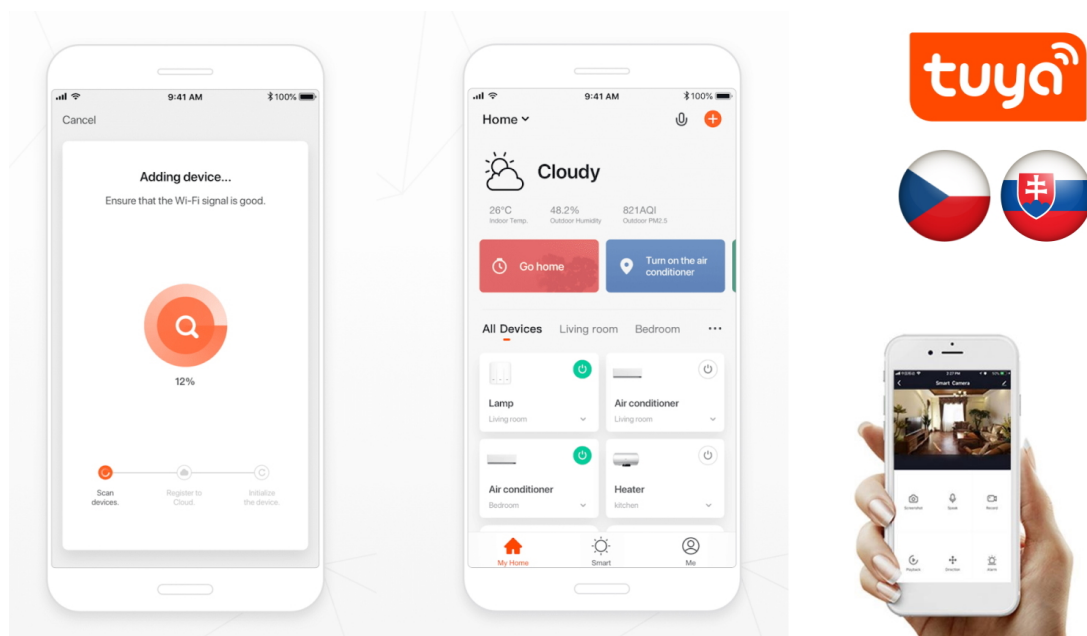

IMMAX NEO SMART KONTROLER V9

Cena celkem:	618 Kč (bez DPH: 511 Kč)
Běžná cena:	680 Kč
Ušetříte:	62 Kč
Kód zboží:	ELIIMM1030
Part No.:	07582L
Záruka:	24 měs.
Stav:	Nové zboží

Popis

IMMAX NEO Smart kontroler V9

Speciální ovladač pro **ovládání světelných zdrojů** systému IMMAX NEO komunikující na protokolu **ZigBee 3.0**. Ovladačem je možné stmívat či vypínat, díky tomu můžete mít osvětlení v domácnosti kdykoliv pod kontrolou a stát se tak „pánem světla“. Samozřejmostí je ochrana proti přepětí, přehřátí i přetížení. Kontroler je kompatibilní s iOS, Android, Amazon Alexa, Apple Siri zkratky, Google Assistant a systémem Lidl.

Poznámka: Pro instalace se zapojením nulového vodiče, pod tlačítko.

Upozornění: Kontroler vyžaduje propojení s chytrou bránou IMMAX NEO BRIDGE PRO Smart Zigbee 3.0 (prodává se samostatně) či jiným TUYA hubem na standardu ZigBee 3.0.