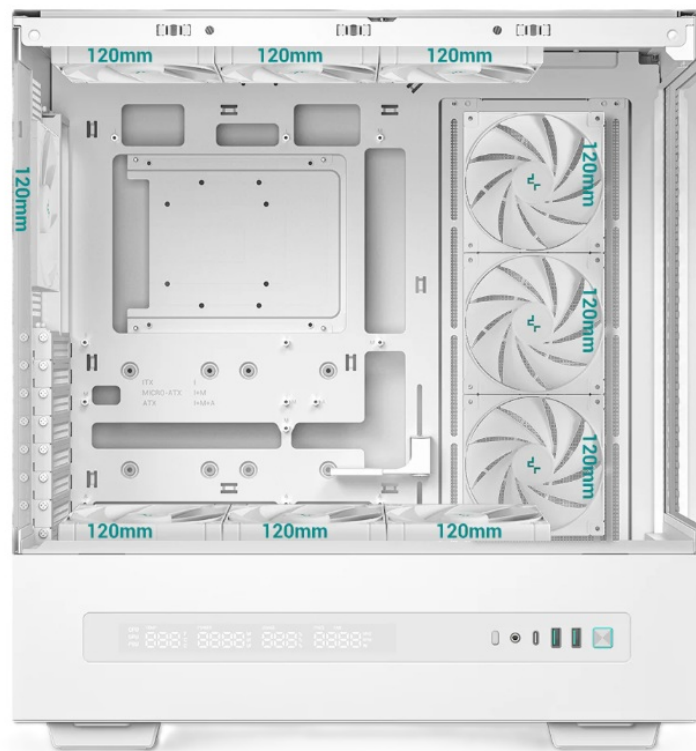

## DEEPCOOL CH690 DIGITAL - PC skříň s modulární funkcí

**PC skříň DEEPCOOL CH690 DIGITAL**, do které bezpečně uložíte veškeré komponenty a vytvoříte **moderní PC systém pro hraní her, tvůrčí činnost nebo náročnou práci** s aplikacemi. Tento model je mimo jiné vybaven praktickým **digitálním displejem**, který zobrazuje aktuální **teploty CPU, GPU, spotřebu energie** nebo třeba rychlost ventilátorů. Jednoduše vám zprostředkuje základní provozní informace.

## DEEPCOOL CH690 DIGITAL

Stylová a prostorná skříň formátu Middle Tower s **průhlednou bočnicí i předním panelem** nabízí **jednu 2,5/3,5"** pozici pro HDD/SDD disk a **dvě 2,5"** pozice pro SSD disky. Díky **možnosti osazení až deseti ventilátory** skříň poskytuje více než dostatečné možnosti chlazení. Na boční straně se nachází **dva USB 3.0** porty, jeden port **USB-C** a kombinovaný audio port pro sluchátka a mikrofon. Důmyslné řešení umožňuje pohodlné umístění **až 420 mm dlouhého výměníku** vodního chlazení na horní straně. Ve skříni je dostatek prostoru pro chladič CPU do výšky až 182 mm a grafickou kartu o délce až **450 mm**. Základna skříň obsahuje **digitální displej**, který zobrazuje aktuální **teplotu, výkon, spotřebu a otáčky**

## ZÁKLADNÍ SPECIFIKACE

**Provedení skříně:** Middle Tower

**Interní pozice:** 1× 2,5"/3,5", 2× 2,5"

**Kompatibilita základní desky:** Mini-ITX, Micro-ATX, ATX

**Zdroj:** bez zdroje

**Konektory na bočním panelu:** 2× USB 3.0, 1× USB-C, 1× kombinovaný port sluchátek a mikrofonu

**Rozměry:** 516 × 485 × 240 mm

**Hmotnost:** 9,8 kg

**Barva:** bílá