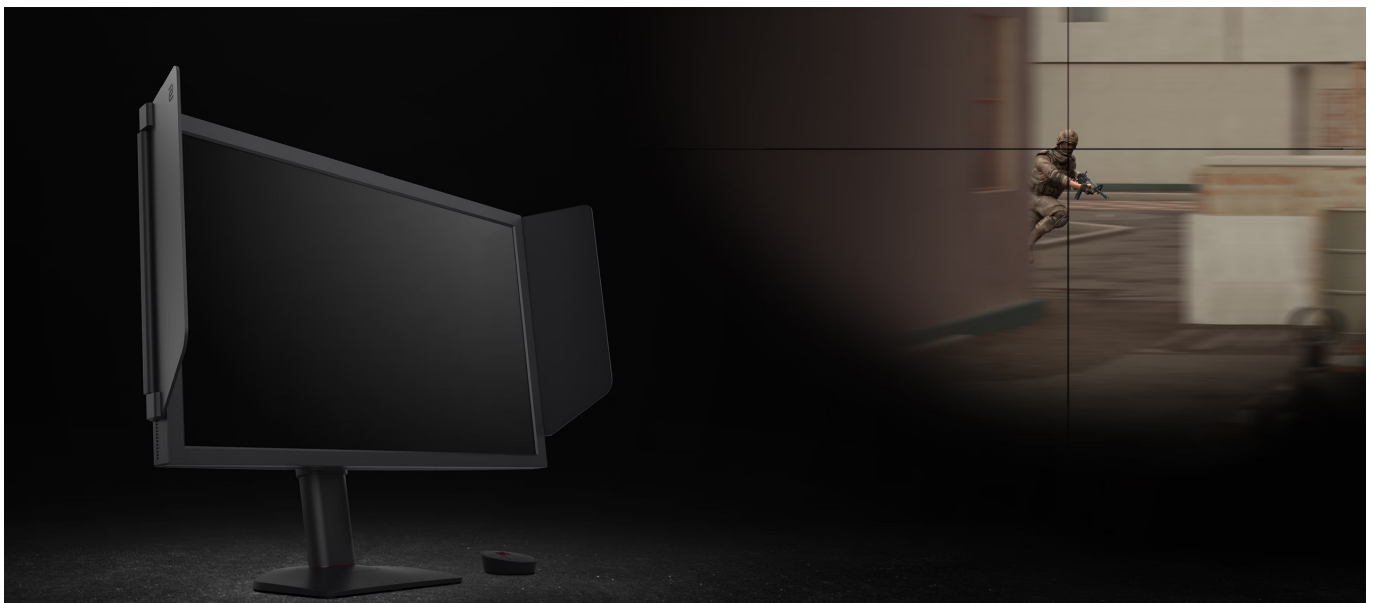

ZOWIE BY BENQ XL2546X+ 24,1"

Cena celkem:	14 774 Kč (bez DPH: 12 210 Kč)
Běžná cena:	16 251 Kč
Ušetříte:	1 477 Kč
Kód zboží:	MON304038
Part No.:	9H.LN1LB.QBE
Záruka:	36 měs.
Stav:	Nové zboží

Popis

Herní monitor ZOWIE by BenQ XL2546X+ pro e-sport a další náročný gaming

Herní monitor ZOWIE by BenQ XL2546X+ se naplno rozparádí především v náročných gamingových výzvách. Na **ploše 24,1"** nabízí nekompromisní rychlost, čistotu obrazu a dynamického pohybu. Představuje ideální volbu do akčních adventur, zběsilých závodů, stříleček, FPS a dalších on-line turnajů.

Připravte se na e-sporty

Monitor ZOWIE by BenQ XL2546X+ je vybaven speciálně vyvinutým **panelem Fast TN**, který podporuje vyšší jas, ostřejší obrysy a celkově zvýšenou dynamiku obrazu. Soustředte se na svoje výkony a nenechte se rozptylovat negativními aspekty obrazu, jako je rozmazání, nechtěné kmitání apod. **Obnovovací frekvence 280 Hz** vykreslí hladce každý detail na herní scéně. Ve spojení s **technologíí Adaptive-Sync** a **ultra nízkou dobou odezvy 0,5 ms** vás nerozhodí žádný krok soupeře, a ještě budete mít dost času na něj reagovat, zamířit a uštvědit mu úder.