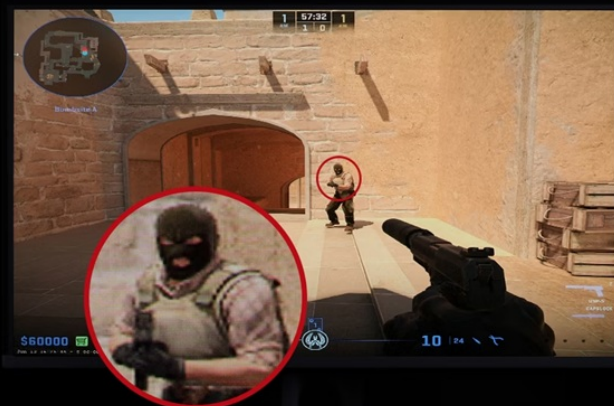

OLED (QHD)

Fast TN (FHD)

Jako živý barevný film

Vylepšený barevný výkon vám vyrazí dech. V každé střílečce existují lokace, které jsou nepřehledné a okolní objekty působí rušivě a snižují koncentraci. **Vylepšený barevný výkon** vám však umožní snadné odlišení nepřátelských jednotek od okolního pozadí a od přesného zásahu je neuchrání ani mimikry v podobě hustého porostu, džungle a dalších grafických prvků na pozadí.

ZOWIE by BenQ XL2586X+

Monitor s úhlopříčkou **24,1"** stvořený pro hry a zábavu. Full HD rozlišení **1920 x 1080** obrazových bodů, obnovovací frekvence **600 Hz**, technologie **Adaptive-Sync** a doba odezvy **1 ms** zaručí, že vám neunikne jediný detail. Použitá technologie **TN** nabízí pozorovací úhly 170° horizontálně a 160° vertikálně. Otočný podstavec a **výšková stavitelnost**