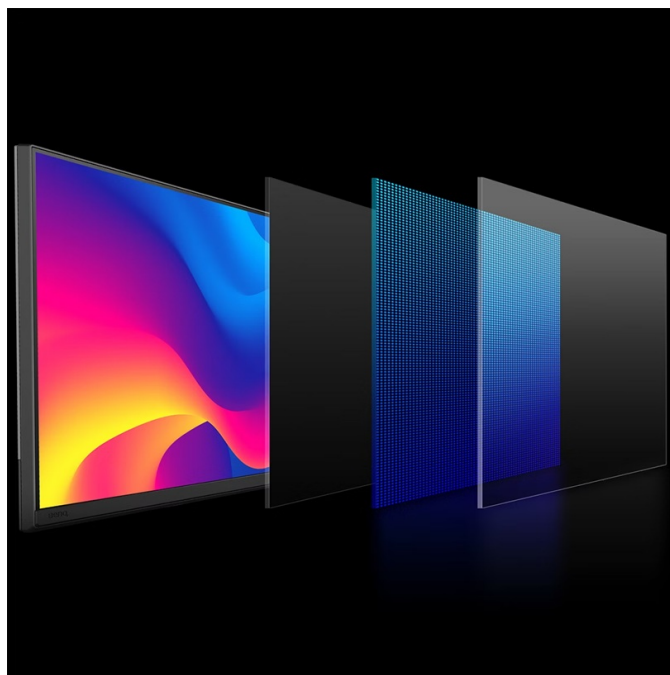

S **monitorem BenQ PD2706QN** se zcela ponoříte do profesionálních a kreativních grafických projektů. Tento model nabízí **velký displej s úhlopříčkou 27 palců a QHD rozlišením**, což z něj dělá ideální volbu pro design, editaci, tvorbu digitálního obsahu a spoustu dalšího. Vychutnáte si nejenom dokonalé podání barev, ale také špičkové technologie, konektivitu nebo uživatelskou ergonomii. **Monitor BenQ PD2706QN pokrývá 100 % sRGB barevné palety** a spolu s technologií **BenQ AQCOLOR** umožňuje přesné vykreslení barev. Konzistentní podání ocení grafici, návrháři a další profesionálové, kteří si potrpí na preciznost.

Konektivita pro všechno

Monitor BenQ PD2706QN obsahuje bohatou nabídku portů, se kterou nelze šlápnout vedle. **Rozhraní USB-C** umožňuje rychlé přenos dat, napájení a efektivní činnost s kompatibilním zařízením. Nechybí ani porty **USB**, **HDMI** a **DisplayPort** pro připojení k rozmanitým zdrojům obsahu.

BenQ PD2706QN

Monitor s úhlopříčkou **27"** a rozlišením **2560 × 1440** bodů nabízí 100 % pokrytí sRGB barevné palety. Disponuje kontrastním poměrem **1000 : 1**, dobou odezvy **5 ms**, jasem **350 cd/m²** a obnovovací frekvencí **100 Hz**. Pohodlné sledování zajišťují široké pozorovací úhly **178° horizontálně i vertikálně**. Ozvučení zajišťují vestavěné **stereo reproduktory** s celkovým výkonem 6 W. Pro připojení periferií jsou k dispozici tři **USB 3.0 porty** a tři porty **USB-C**, z nichž jeden kromě vysokorychlostního přenosu videa a dat umožňuje napájení připojených zařízení až do 90 W. **Integrovaný KVM přepínač** umožňuje ovládat dvě zařízení připojená k monitoru prostřednictvím jediné klávesnice a myši. Zajistí také potěší výškově nastavitelný podstavec a funkce **Pivot**.