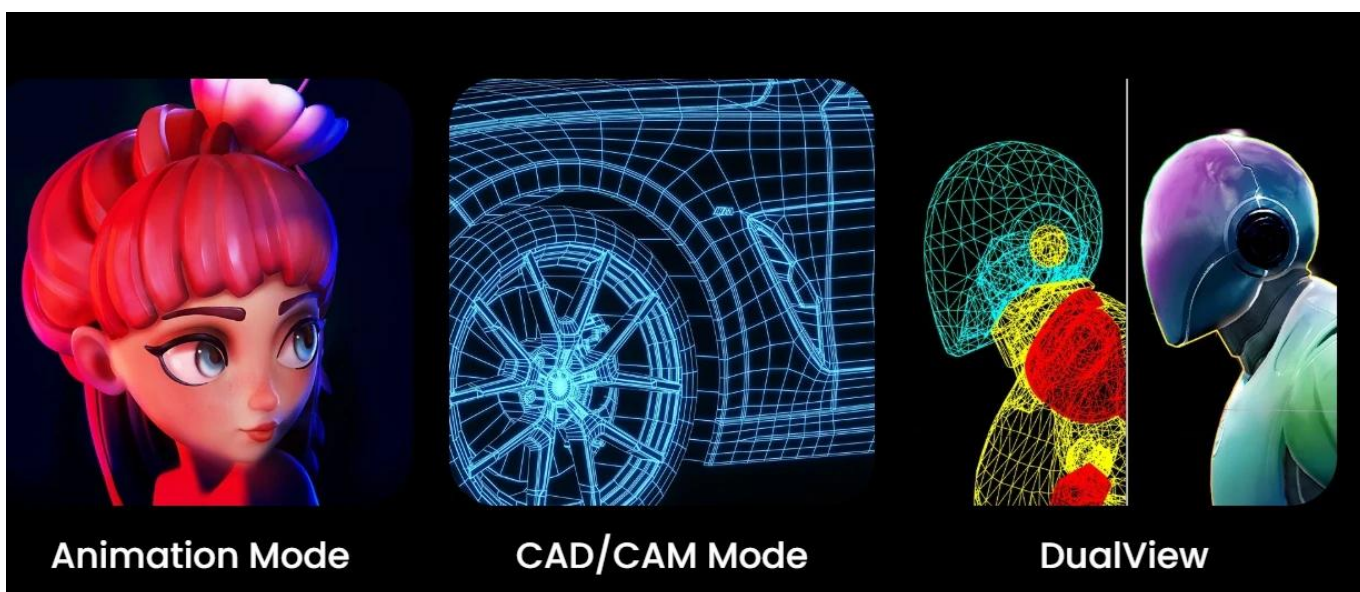

Monitor BenQ PD3226G je navržen pro designéry, grafiky, návrháře a další profesionály napříč obory. Vyznačuje se mimořádnou přesností barev a po této stránce je kalibrován pro ty nejnáročnější procesy. **Obrazovka pokrývá 100 % sRGB, 100 % Rec.709 a 95 % P3 barevné palety**, takže věrné zobrazení je zajištěno v širokých barevných prostorech. Displej s úhlopříčkou 32 palců produkuje obraz v ultra jemném **rozišení 4K UHD**.

Díky tomu vykresluje obsah i v těch nejtěsnějších detailech. Ve spojení s **obnovovací frekvencí 144 Hz** je obraz plynulý a hladký bez jakýchkoliv kompromisů. **BenQ PD3226G** vyniká moderní konektivitou. Disponuje rozhraním **Thunderbolt 4**, které umožní přenos dat, videa a napájení jediným kabelem.

BenQ PD3226G

Monitor s úhlopříčkou **31,5"** nabízí 4K rozlišení **3840 × 2160** obrazových bodů s poměrem stran **16 : 9**. Disponuje kontrastním poměrem **1200 : 1**, jasem **400 cd/m²**, dobou odezvy **1 ms**, obnovovací frekvencí **144 Hz** a pokrytím 100 % sRGB, 100 % Rec.709 a 95 % P3 barevné palety. Pohodlné sledování zajišťuje technologie **IPS**, která poskytuje široké pozorovací úhly **178° horizontálně i vertikálně**. O základní ozvučení se starají integrované stereo reproduktory o celkovém výkonu **6 W**. K dispozici jsou tři USB 3.1 porty a **dva porty Thunderbolt 4**, z nichž jeden kromě vysokorychlostního přenosu videa a dat umožňuje napájení připojených zařízení až do **90 W** a druhý do 15 W. Monitor disponuje také speciálním režimem Low Blue Light, který šetří vaše oči tím, že redukuje vyzařování modrého světla. Díky technologii **Daisy Chain** lze jednoduše propojit více monitorů a připojit je k počítači jediným kabelem. Integrovaný **KVM přepínač** umožňuje ovládat dvě zařízení připojená k monitoru prostřednictvím jediné klávesnice a myši. Potěší také **výškově nastavitelný podstavec a funkce Pivot**.