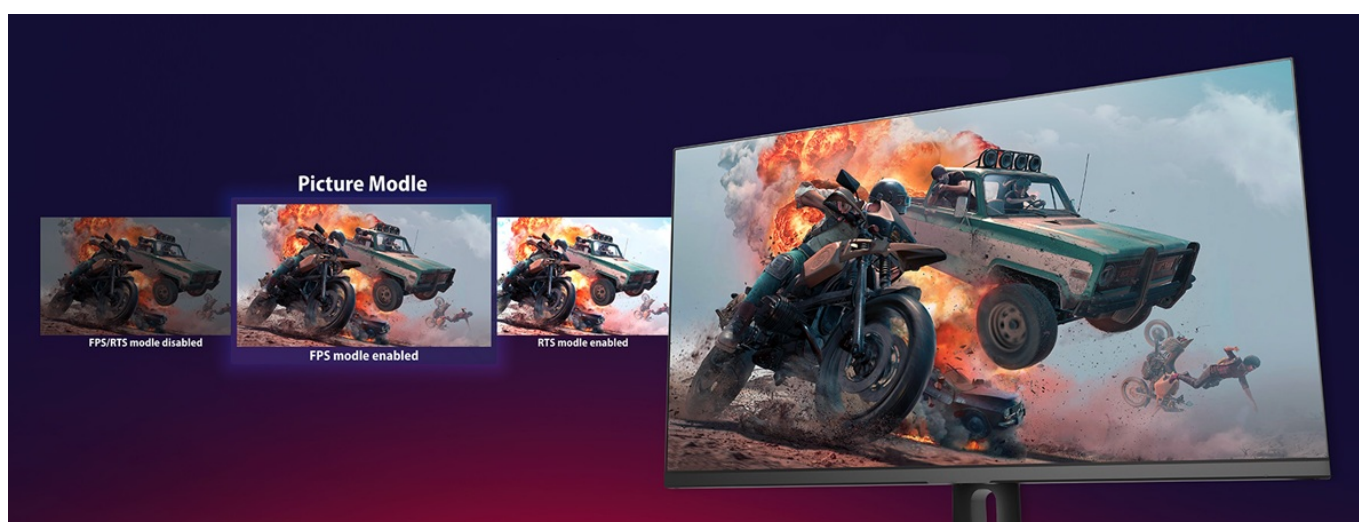

LED monitor Dahua LM27-E331A je navržen pro kvalitní herní zábavu a sledování multimédií. Velký **displej s úhlopříčkou 27 palců** nabízí takový prostor, abyste měli potřebný přehled nad okolím a rychlou orientaci i dost místa například pro aplikace ve více oknech, filmy, videa a fotografie. Díky **QHD rozlišení** produkuje jasný obraz se živými barvami a všemi detaily. **IPS panel se širokými pozorovacími úhly** umožňuje komfortní sledování i při pohledu ze stran.

Displej je navíc vměstnán do konstrukce s **tenkými rámečky**, což přispívá k elegantnímu vzhledu. **Obnovovací frekvence 180 Hz** a **doba odezvy 1 ms** zajistí hladké vykreslování obrazu bez rušivých artefaktů. K tomu všemu **monitor Dahua LM27-E331A** podporuje **technologie Adaptive sync** pro perfektní synchronizaci a obraz krásně ostrý bez rozmazání.

Dahua LM27-E331A

Herní LED monitor s úhlopříčkou **27"** nabízející QHD rozlišení **2560 × 1440** obrazových bodů s poměrem stran 16 : 9. Disponuje kontrastním poměrem **1000 : 1**, jasem **300 cd/m²** a dobou odezvy **1 ms**. Obnovovací frekvence **180 Hz** a technologie **Adaptive sync** zaručí, že vám neunikne jediný detail. Díky technologii **IPS** nabídne široké pozorovací úhly **178° horizontálně i vertikálně**. O zvuk se starají výkonné **stereo reproduktory** s celkovým výkonem **4 W**. Je vhodný i pro instalaci na stěnu díky standardu **VESA 100 × 100 mm**. Zajistě potěší také výškově nastavitelný stojan a funkce **Pivot**.

Součástí balení je DisplayPort kabel.

ZÁKLADNÍ SPECIFIKACE

Typ panelu: IPS

Úhlopříčka: 27"

Poměr stran: 16 : 9

Rozlišení: 2560 × 1440 px

Kontrastní poměr: 1000 : 1

Doba odezvy: 1 ms