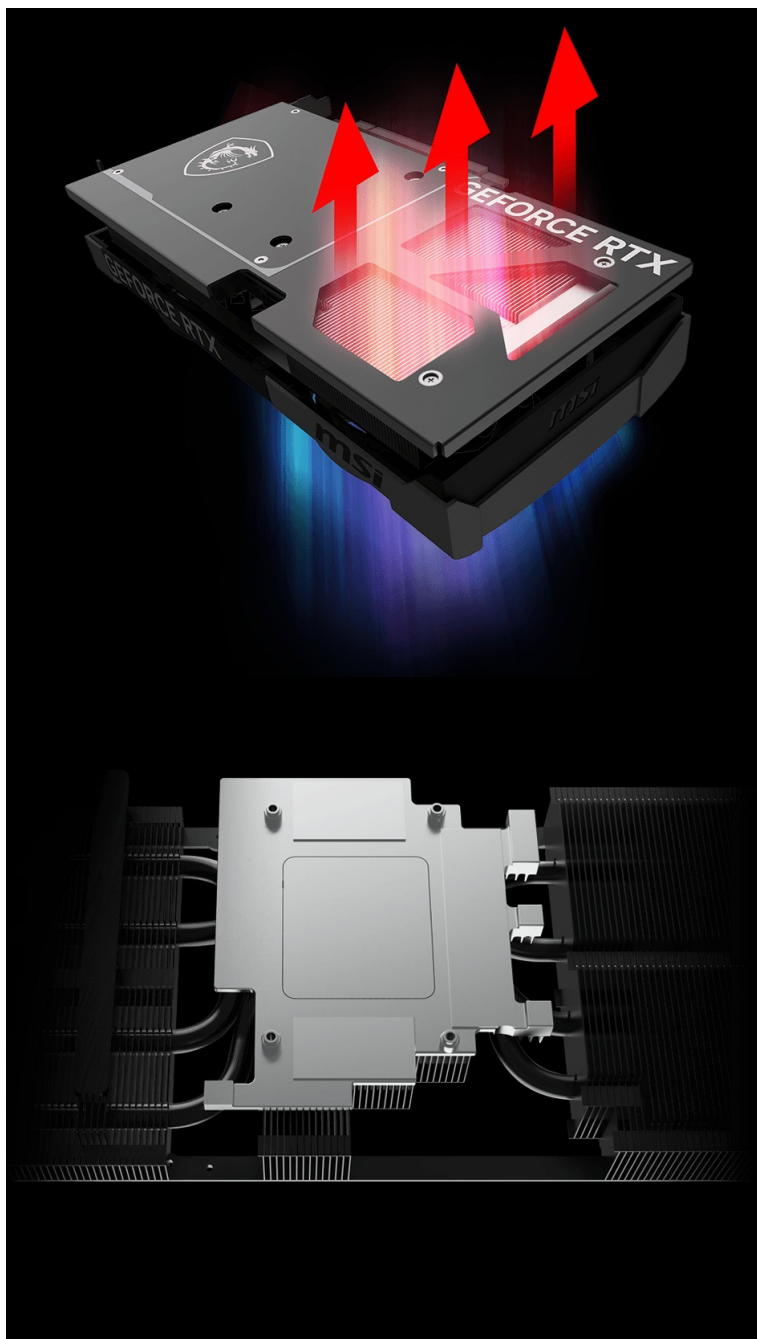

Popis

MSI GeForce RTX 5070 VENTUS 2X OC - realistická grafika do her i tvůrčí činnosti

Výkonná grafická karta **MSI GeForce RTX 5070 VENTUS 2X OC** navržená pro hráče a tvůrce obsahu, kteří vyžadují špičkový hardware do své PC sestavy. Kartu pohání architektura **NVIDIA Blackwell**, která obsahuje nepřeberné množství technologií. **Vylepšená Tensor jádra 5. generace** spolu s **DLSS 4** podporují maximální výkon **umělé inteligence**.

NVIDIA DLSS 4 využívá technologii neurálního renderování pro navýšení FPS a zlepšení kvality obrazu. Tvůrci a grafici zase ocení **podporu kreativních aplikací** a paměť typu **GDDR7 s kapacitou 12 GB**. **RTX platforma** nyní podporuje neurální vykreslování, což vede k ještě hodnotnějším a realističtějším zážitkům, zobrazení detailů a dalších efektů. Tepelný design se vyznačuje přítomností dvojice ventilátorů, které zajišťují efektivní a současně tišší chlazení.