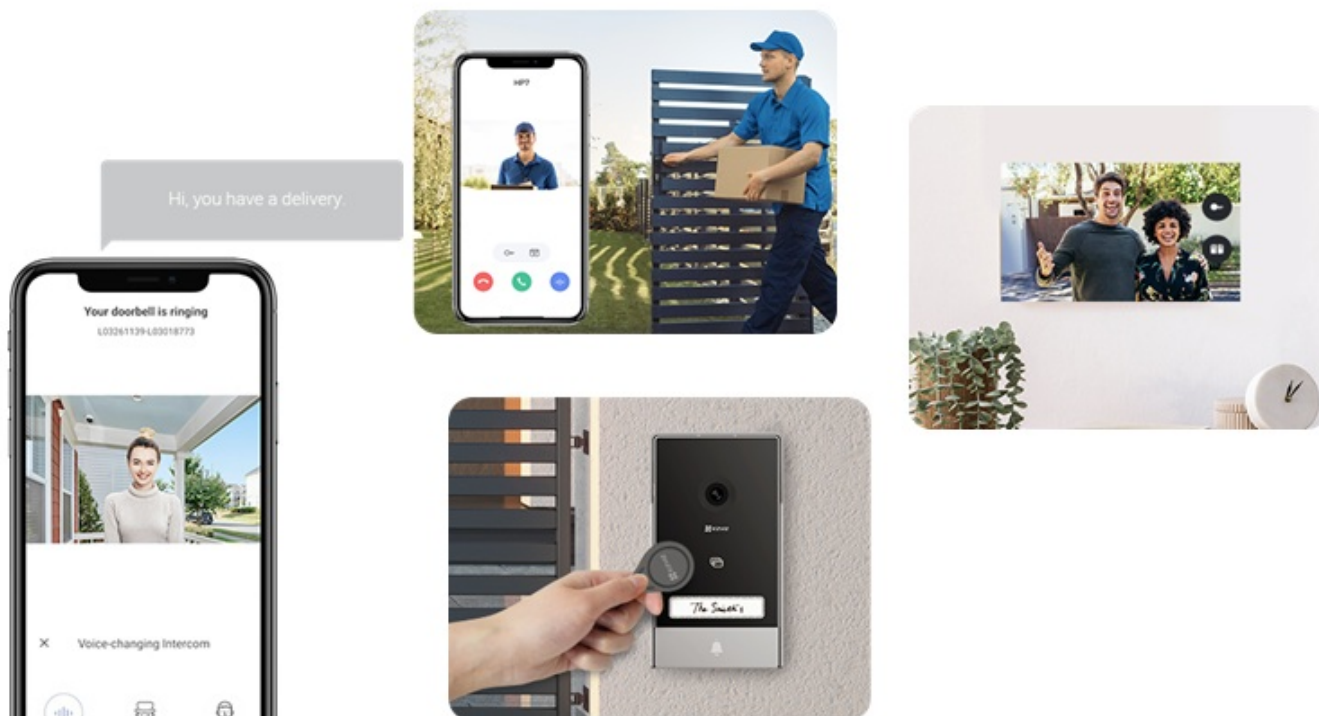

## EZVIZ HP7 2-Entry Kit - zabezpečení domova dnes i v budoucnu

Sada dvou dveřních stanic EZVIZ HP7 2 představuje chytré a elegantní řešení pro bezpečný přístup do vaší domácnosti. Interkom podporuje připojení k internetu a vzdálený přístup pomocí aplikace. Obsahuje **videotelefon**, který umožní komfortní prohlížení, komunikaci a udělování přístupu návštěvníkům. Je vybaven **dotykovou obrazovkou**, která umožní nastavení a správu venkovního dveřního telefonu.

Spolupracuje s **venkovní kamerou**, která dokáže nahrávat videa ve **vysokém rozlišení 2K** a přichozí osoby detekuje formou mobilních oznámení v reálném čase. Samozřejmostí je **zabudovaný mikrofon a reproduktor** pro obousměrnou komunikaci. Zařízení **EZVIZ HP7 2** je tak vhodné pro instalaci ve vilách, rozlehlých domech a dalších moderních nemovitostech. Součástí setu jsou také **vstupní čipy**, které po přiložení ke čtečce umožní snadný přístup návštěvníků.

## EZVIZ HP7 2-Entry Kit

Set **dvou dveřních stanic** (interkomů) se čtečkou RFID čipů, **7" bytového monitoru** a příslušenství.

Dveřní stanice jsou vybaveny **jedním zvonkem** a kamerou s rozlišením **2048 x 1296 px**. Úhel záběru kamery je **162°** diagonálně. Pro přenos obrazu je používán kodek **H.265**. Samozřejmostí je integrovaný mikrofon, reproduktor a čtečka přístupových čipů **RFID**. Připojení zvonku je realizováno 2drátově. **Dotykový 7" monitor** lze připojit pomocí Wi-Fi a disponuje **microSD slotem**. Vzdálené **ovládání přes aplikaci**, **povrchová montáž**, odolnost vůči nepříznivým vlivům dle certifikace **IP65**. Z chytrých funkcí je k dispozici například **detekce lidské postavy**, možnost vygenerování dočasného návštěvnického kódu či volitelná funkce změny hlasu pro zachování soukromí při komunikaci.