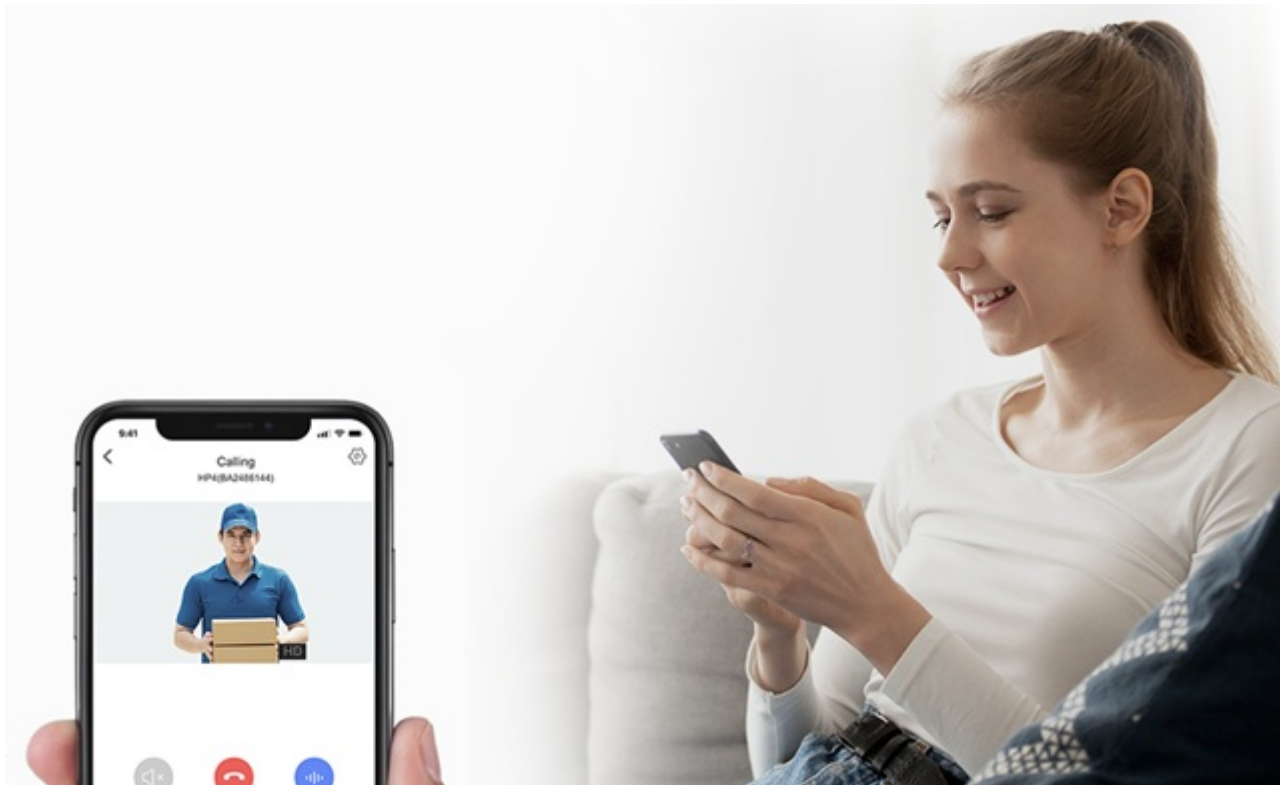

Dveřní kukátko s kamerou EZVIZ HP4 přináší jednoduchý způsob, jak zabezpečit vchodové dveře a mít nad vším ideální kontrolu i na dálku. Tento model obsahuje kukátko s **velkým barevným displejem**, na kterém ihned zjistíte, kdo k vám přišel na návštěvu. Obraz je jasný, ostrý, a prostorný, takže ani starší lidé nebudou mít problém s identifikací osob. Tento náhled před domovními dveřmi můžete sledovat také skrze **aplikaci EZVIZ** na svém smartphonu, takže už nikdy nepromeškáte příchod návštěvy, pošťáka nebo třeba kurýrní služby.

Po stisknutí zvonku můžete také prostřednictvím aplikace EZVIZ zahájit rychlý **videohovor**. Dveřní kamera je vybavena objektivem, který poskytuje **široké zorné pole**. Zachytí tak vše, co uživatelé v domácnosti potřebují vidět. Navíc se automaticky přepíná mezi **denním a nočním režimem**. O chod se stará **dobíjecí baterie s kapacitou 4600 mAh**, která podporuje funkci **úspory energie** a v pohotovostním režimu vydrží až 150 dní.

EZVIZ HP4

Dveřní kukátko s kamerou nabízí rozlišení **1920 × 1080** obrazových bodů a úhel záběru **155°**. Součástí kukátka je 4,3" barevný displej, který umožňuje na první pohled zjistit, co se děje za dveřmi. Díky bezdrátovému připojení pomocí technologie **Wi-Fi** a mobilní aplikaci budete mít přehled o situaci před dveřmi **24 hodin denně, 7 dní v týdnu** odkudkoli skrze váš smartphone. O napájení se stará vestavěná baterie s kapacitou **4600 mAh**.