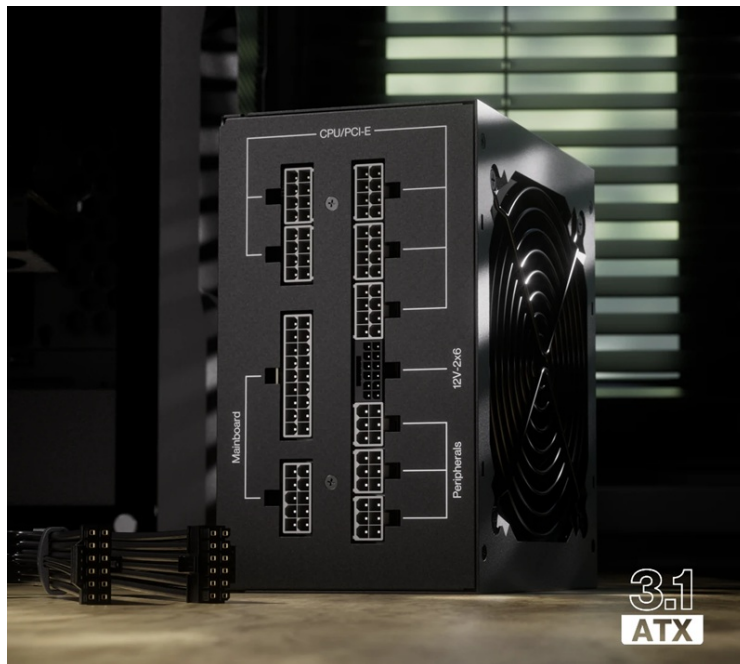

## ENDORFY SUPREMO FM6 GOLD 1000W

Cena celkem:	<b>3 939 Kč</b>
	<b>(bez DPH: 3 255 Kč)</b>
Běžná cena:	<b>4 333 Kč</b>
Ušetříte:	<b>394 Kč</b>
Kód zboží:	ZDREND1040
Part No.:	EY7A011
Záruka:	10 roky / roků
Stav:	Nové zboží

## Endorfy Supremo FM6 - výkon a spolehlivost díky certifikaci 80 PLUS Gold

**Napájecí zdroj Endorfy Supremo FM6** s vysokou účinností, který je navržen pro moderní PC sestavy zaměřené na náročný provoz. **Certifikace 80 PLUS Gold** je zárukou vysoké energetické účinnosti a stability. Kvalitní konstrukce, včetně prémiových kondenzátorů, zajistí **dlouhou životnost**.

Zdroj **Endorfy Supremo FM6** je doplněn **120mm ventilátorem Fluctus**, který se vyznačuje **tichým chodem** a podpoří nízké teploty i při plném zatížení. Modulární kabely vám umožní udržet přehlednost v prostoru PC skříně. Samozřejmostí je **ochrana proti přetížení nebo přepětí**.

## **Endorfy Supremo FM6 Gold 1000 W**

Napájecí zdroj o výkonu **1000 W** je osazen tichým, **120 mm** velkým ventilátorem. **Modulární kabeláž** ušetří cenné místo ve skříni. Účinnost zdroje je **80PLUS Gold**.