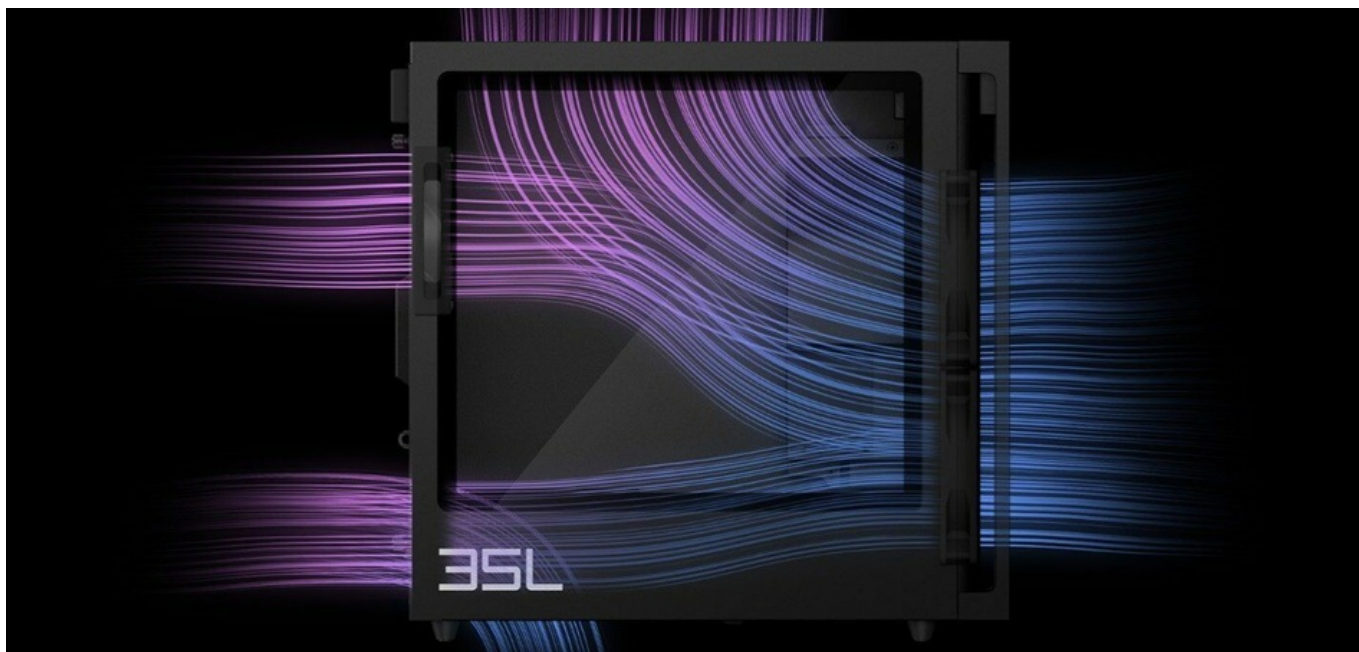

Stolní počítač HP OMEN GT16 se do každé herní výzvy vrhne jako tajfun. Je navržen tak, aby si poradil i s těmi nejnáročnějšími tituly a zprostředkoval vám je ve vysokém nastavení, kvalitě detailů a se stabilně vysokou snímkovou frekvencí. Při tom se samozřejmě udrží v chladu, takže můžete řídit, jak se vám zlíbí. Základem výkonu herního počítače **HP OMEN GT16-0004nc** je **procesor Intel Core Ultra 7 265F**, který spolupracuje s vysokorychlostní **operační pamětí DDR5 s kapacitou 32 GB RAM** a samostatnou grafickou kartou **NVIDIA GeForce RTX 5070 Ti**. Díky precizní souhře těchto komponent vás čeká plynulý gaming bez jakýchkoliv kompromisů.

Dostupný výkon dělá z **HP OMEN GT16** skvělou volbu nejenom pro náročný gaming, ale také provoz náročných aplikací, **multitasking**, stříh a editaci videa, 3D modelování a další kreativní činnosti. **Grafická karta NVIDIA GeForce RTX 5070 Ti** přináší vylepšenou technologii **Ray Tracing** a novou generaci RT jader, čímž podporuje realistickou grafiku včetně osvětlení, stínů a dalších vizuálních efektů ve hrách.

DLSS technologie zvyšuje rychlost snímkování a kvalitu obrazu, což umožňuje plynulé hraní. V neposlední řadě je potřeba zmínit také **podporu VR Ready** pro práci nebo zábavu ve virtuální realitě. Mezi další přednosti patří přítomnost **SSD úložiště**, které podporuje extra rychlý přístup k datům, a tím také výrazně svižnější načítání uložené pozice nebo start nového levelu. **OMEN GT16** přichází v exkluzivním **designu s průhlednou bočnicí** a umožňuje panoramatický pohled dovnitř systému. Dále podporuje **barevné RGB podsvícení**, které vytvoří zářivou show během hraní nebo streamování obsahu.