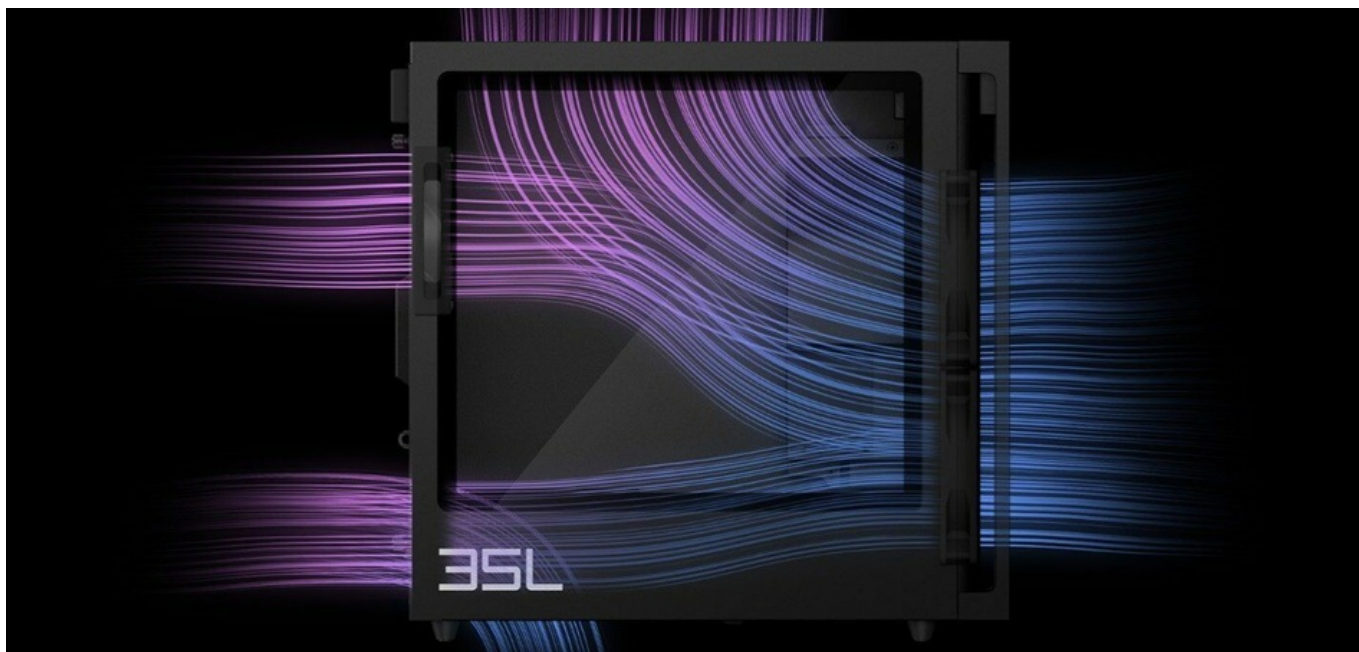

## HP OMEN GT16 - nekompromisně nakráčí do každé herní bitvy

**Stolní počítač HP OMEN GT16** se do každé herní výzvy vrhne jako tajfun. Je navržen tak, aby si poradil i s těmi nejnáročnějšími tituly a zprostředkoval vám je ve vysokém nastavení, kvalitě detailů a se stabilně vysokou snímkovou frekvencí. Při tom se samozřejmě udrží v chladu, takže můžete řídit, jak se vám zlíbí. Základem výkonu herního počítače **HP OMEN GT16-0006nc** je **procesor Intel Core Ultra 7**, který spolupracuje s vysokorychlostní **operační pamětí DDR5 s obří kapacitou 64 GB RAM** a samostatnou grafickou kartou **NVIDIA GeForce RTX 5080**. Díky precizní souhře těchto komponent vás čeká plynulý gaming bez jakýchkoliv kompromisů.

Dostupný výkon dělá z **HP OMEN GT16** skvělou volbu nejenom pro náročný gaming, ale také provoz náročných aplikací, **multitasking**, stříh a editaci videa, 3D modelování a další kreativní činnosti. **Grafická karta NVIDIA GeForce RTX 5080 SUPER** přináší vylepšenou technologii **Ray Tracing** a novou generaci RT jader, čímž podporuje realistickou grafiku včetně osvětlení, stínů a dalších vizuálních efektů ve hrách.

**DLSS** technologie zvyšuje rychlost snímkování a kvalitu obrazu, což umožňuje plynulé hraní. V neposlední řadě je potřeba zmínit také **podporu VR Ready** pro práci nebo zábavu ve virtuální realitě. Mezi další přednosti patří přítomnost **SSD úložiště**, které podporuje extra rychlý přístup k datům, a tím také výrazně svižnější načítání uložené pozice nebo start nového levelu. **OMEN GT16** přichází v exkluzivním **designu s průhlednou bočnicí** a umožňuje panoramatický pohled dovnitř systému. Dále podporuje **barevné RGB podsvícení**, které vytvoří zářivou show během hraní nebo streamování obsahu.