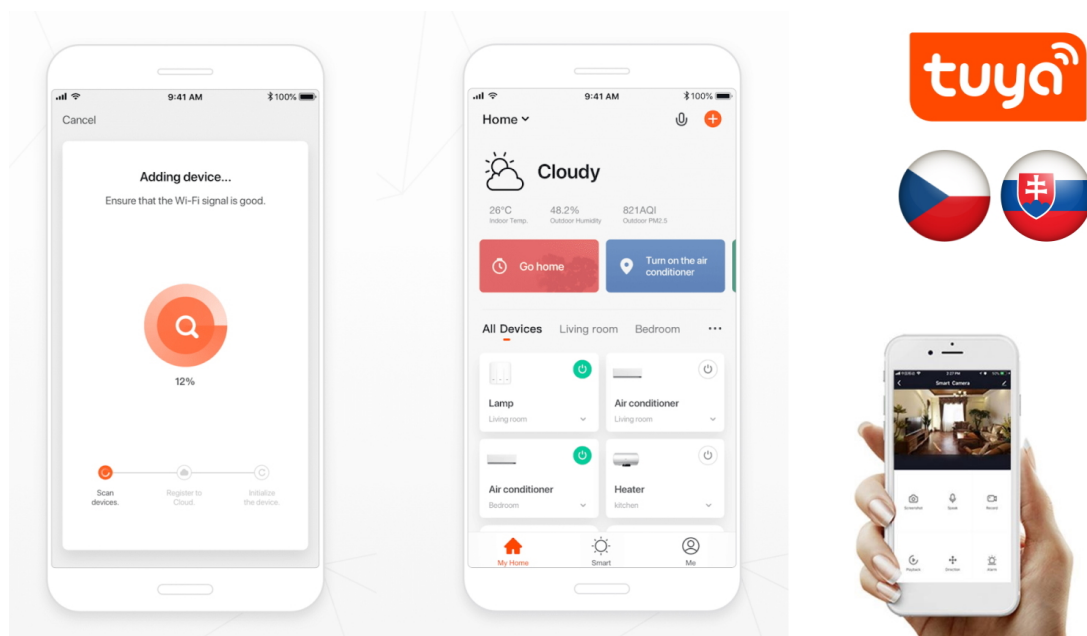

IMMAX NEO SMART CHYTRÁ ZÁSUVKA BEZ KOLÍKU (TYP F) 07801L

Cena celkem:	823 Kč
	(bez DPH: 680 Kč)
Běžná cena:	905 Kč
Ušetříte:	82 Kč
Kód zboží:	DAZIMM1052
Part No.:	07801L
Záruka:	24 měs.
Stav:	Nové zboží

Popis

IMMAX NEO SMART chytrá zásuvka bez kolíku (typ F) 07801L

Chytrá Wi-Fi zásuvka je navržena k **ovládání elektrických spotřebičů** odkudkoliv přes internet. Můžete tak automatizovat zapínání spotřebičů či sledovat **spotřebu energie**. K dispozici je navíc také **USB** port a port **USB-C** pro snadné nabíjení mobilních zařízení. Zásuvku lze ovládat skrze bezplatnou aplikaci **IMMAX NEO PRO**, která je kompatibilní s iOS i Android, s hlasovými asistenty Amazon Alexa, Apple Siri, Google Assistant a dále se systémy TUYA a LIDL.

POZOR

Pro připojení do aplikace je zapotřebí mít chytrou Zigbee bránu Tuya (např. 07117-4).

ZÁKLADNÍ SPECIFIKACE

Počet zástrček: 1

Výstup: max. 20 W

USB-A: DC 5V/3A; 9V/2A; 12V/1,5A

USB-C: DC 5V/3A; 9V/2,22A; 12V/1,67A