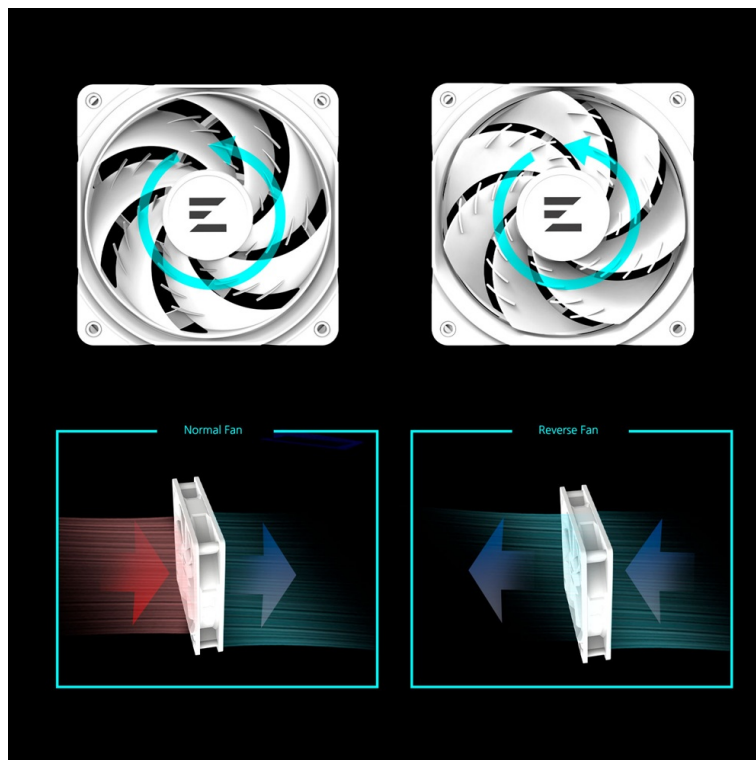

### ZALMAN P30 V2 - komfortní pobyt pro všechny PC komponenty

Počítačová skříň **ZALMAN P30 V2** se vyznačuje čistou estetickou, ale současně mimořádně moderním vzhledem. Je navržena tak, aby vám umožnila vytvořit rozmanité PC systémy, založené na rozmanitých komponentách. **Prosklená bočnice i přední panel z temperovaného skla** poskytují jedinečný panoramatický pohled do vnitřku sestavy.

Samozřejmostí je také pokročilá ochrana proti prachu. **PC skříň ZALMAN P30 V2** je osazena prachovými filtry, a tak účinně zamezuje vniknutí prachu do útrob. **Trojice předinstalovaných 120mm ventilátorů s ARGB podsvícením** zajistí dokonalou ventilaci a proudění vzduchu i stylový barevný vzhled.

## ZALMAN P30 V2

Elegantní počítačová skříň nabízí stylovou **prosklenou bočnici i přední panel** a prvotřídní kovovou konstrukci. Osazení komponentami je lehké díky intuitivnímu **systemu správy kabeláže**, kabely tedy nikde zbytečně nepřekáží. Skříň je osazena **třemi 120mm ventilátory s ARGB podsvícením**. Potěší také možnost rozšíření o dalších 6 ventilátorů. Samozřejmostí jsou prachové filtry. Důmyslné řešení umožňuje pohodlné umístění **až 360 mm dlouhého výměníku** vodního chlazení na horní straně. Ve skříni je dostatek prostoru pro chladič CPU do výšky až 173 mm a grafickou kartu o délce až 420 mm. Na bočním panelu se nachází jeden port **USB 3.0**, jeden port **USB-C** a kombinovaný audio port pro sluchátka a mikrofon. Skříň je dodávána **bez zdroje**.

## ZÁKLADNÍ SPECIFIKACE

**Provedení skříně:** Mini Tower

**Interní pozice:** 2 × 2,5"/3,5", 1 × 2,5"

**Kompatibilita základní desky:** Micro ATX, Mini ITX

**Zdroj:** bez zdroje

**Konektory na bočním panelu:** 1 × USB-C, 1 × USB 3.0, 1 × kombinovaný port sluchátek a mikrofonu