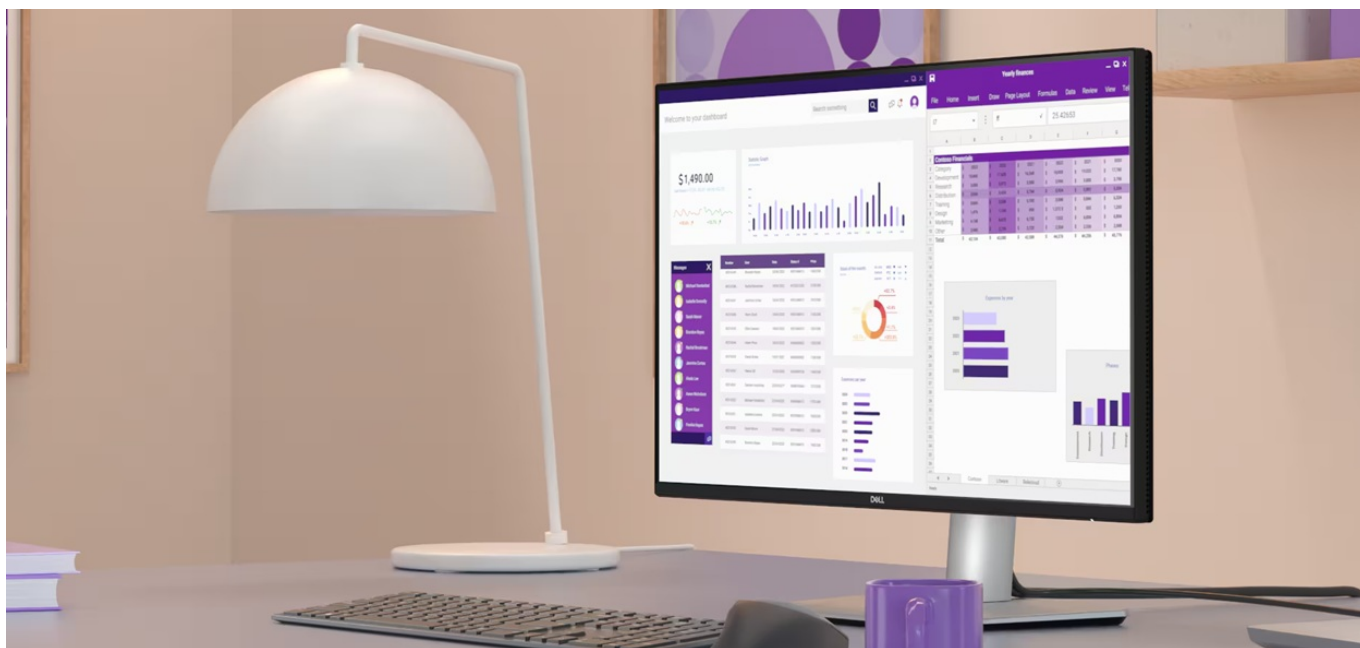

### Dell Pro 27 Plus P2725D - komfortní pohled na tabulky i multimédia

**Monitor Dell Pro 27 Plus P2725D** je připraven na jakýkoli úkol. Přináší 27palcový displej, na kterém zobrazíte pracovní povinnosti i multimédia pro každodenní zábavu. Obrazovka nabízí obraz v **QHD rozlišení**, díky čemuž vykresluje obsah ostře a s velkou mírou detailů. **Technologie IPS** zajišťuje široké pozorovací úhly, díky kterým můžete obsah sledovat pohodlně i při pohledu ze stran. Díky **99% pokrytí sRGB** je zajištěno přesné a konzistentní podání barev.

**Vylepšený režim ComfortView Plus** snižuje vyzařování modrého světla a přispívá ke komfortnímu sledování obsahu na displeji po celý den. Díky **obnovovací frekvenci 100 Hz** je obraz hladký a bez rušivých vlivů vykresluje i plynulé pohyby. **Výškově nastavitelný stojan s funkcí Pivot** umožní flexibilní přizpůsobení pozice podle vašich požadavků.

## Dell Pro 27 Plus P2725D

LED monitor s úhlopříčkou **27"** disponující Quad HD rozlišením **2560 × 1440** obrazových bodů s poměrem stran **16 : 9**. Nabízí jas **350 cd/m<sup>2</sup>**, kontrastní poměr **1500 : 1**, 99% pokrytí sRGB, dobu odezvy **5 ms** a obnovovací frekvenci **100 Hz**. Pozorovací úhly **178° horizontálně i vertikálně** zaručí skvělou viditelnost z jakéhokoliv úhlu. K dispozici jsou také **tři porty USB 3.0** a port **USB-C**, který umožňuje napájení připojených zařízení až do 15 W. Potěší také výškově nastavitelný stojan a funkce **Pivot**, která umožňuje otočení obrazovky o 90°.

## ZÁKLADNÍ SPECIFIKACE

**Typ panelu:** IPS

**Úhlopříčka:** 27"

**Poměr stran:** 16 : 9

**Rozlišení:** 2560 × 1440 px

**Kontrastní poměr:** 1500 : 1

**Doba odezvy:** 5 ms

**Rozhraní:** 1× HDMI, 1× DisplayPort, 3× USB 3.2 Gen1 (USB 3.0), 1× USB-C 3.2 Gen1, 1× USB-B