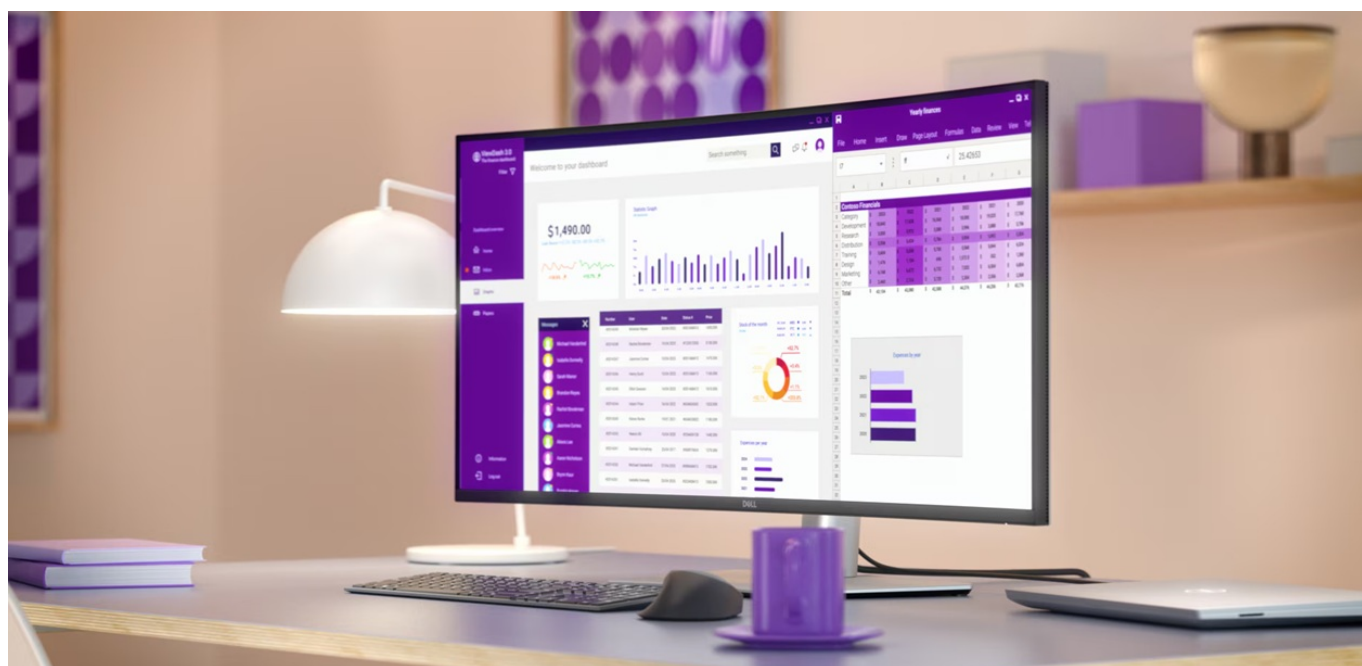

Prohnutý monitor Dell Pro 34 Plus P3425WE představuje výkon a ultra jemné rozlišení v elegantním designu. **Displej s úhlopříčkou 34,1 palců** vám zprostředkuje optimální plochu pro práci s moderním softwarem, sledování tabulek, dokumentů i multimédií zábavu. Díky **rozlišení WQHD** je monitor Dell Pro 34 Plus P3425WE ideální **pro kreativní činnosti, editaci nebo tvorbu digitálního obsahu**. WQHD rozlišení je zárukou ostrého obrazu, který zachytí všechny detaily, a díky tomu posune pracovní projekty i multimediální zážitky na další úroveň. **Obnovovací frekvence 100 Hz** zajistí méně blikání a více plynulého pohybu bez rušivých vlivů.

S více porty se to lépe táhne

Potěší také **bohatá konektivita**, která podpoří flexibilní činnost s celou řadou periferních zařízení a připojení různých zdrojů obrazu. K dispozici jsou porty **HDMI** a **DisplayPort**, nároční uživatelé ocení také přítomnost **USB 3.0** nebo **RJ-45** pro přímý a stabilní Ethernet. Nechybí ani praktické řešení **USB-C**, které vám umožní přenášet data nebo video a kompatibilní zařízení napájet výkonem až 90 W, a to jediným kabelem.

Dell Pro 34 Plus P3425WE

Prohnutý LED monitor s úhlopříčkou **34,1"** nabízí rozlišení **3440 × 1440** bodů s poměrem stran 21 : 9, jasem **350 cd/m²**, dobou odezvy 8 ms, obnovovací frekvencí **100 Hz** a pokrytím 99 % sRGB barevné palety. Příjemné jsou také pozorovací úhly **178° horizontálně i vertikálně**. Pro připojení periférií jsou k dispozici **tři USB 3.0 porty**, ethernetový port **RJ-45** a dva porty **USB-C**, z nichž jeden kromě vysokorychlostního přenosu videa a dat umožňuje napájení připojených zařízení až do 90 W. Zjistíte potěší také výškově nastavitelný podstavec.