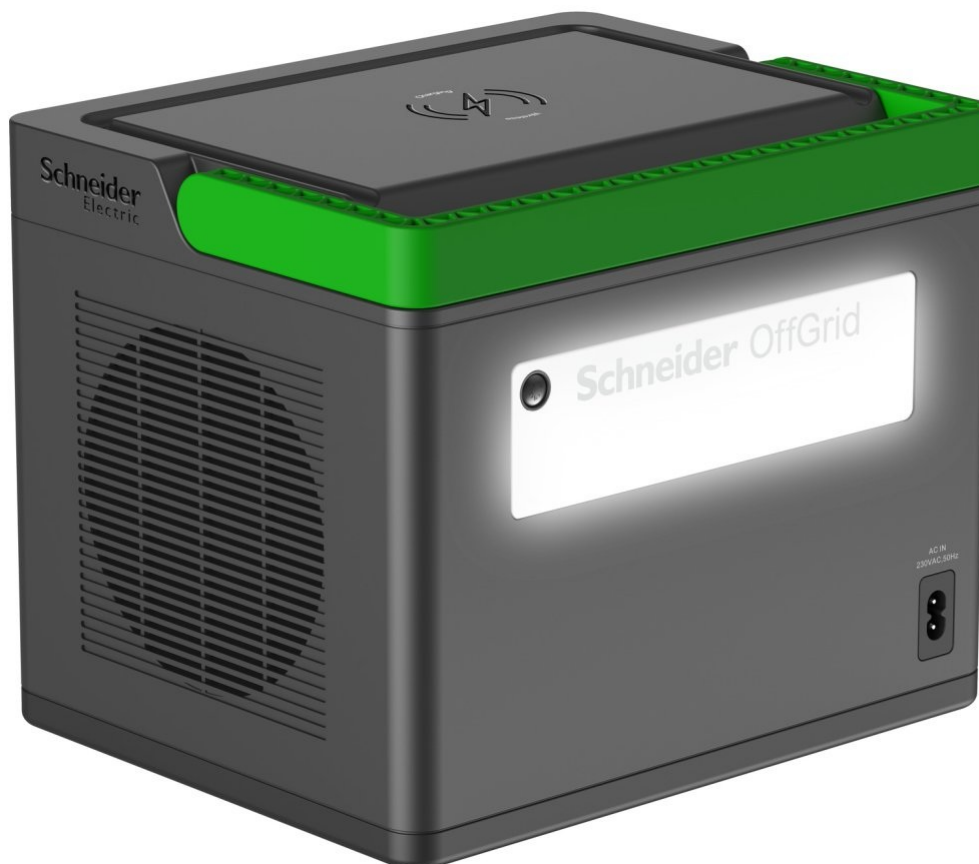

APC OffGrid Portable Power Station 500 - energie pro každou příležitost

Nabíjecí stanice APC OffGrid Portable Power Station 500 kompaktních rozměrů, která poslouží jako záložní zdroj energie pro rozmanité potřeby. Uplatní se při kempování, venkovní párty a dalších outdoorových aktivitách, případně v nečekaných a nouzových situacích. Disponuje **kapacitou 517 Wh**, která umožní dlouhodobé a stabilní napájení bez kompromisů. **Nabíjecí stanice APC OffGrid Portable Power Station 500** nabízí řadu portů pro napájení rozmanitých zařízení. Nechybí **trojice portů USB** či **dvojice portů USB-C**, z nichž jeden je s podporou vysokorychlostního napájení **Power Delivery o výkonu 60 W**. Informace o stavu nabití a další informace vám zprostředkuje **LCD displej**.

rukojetí pro snadné přenášení, výbava obsahuje rovněž **LED svítilnu** nebo **bezdrátovou nabíječku** na horní straně.

APC OffGrid Portable Power Station 500

Přenosná nabíjecí stanice v kompaktním provedení s vysokou kapacitou **517 Wh** je ideální například pro kempování, cestování, práci v terénu nebo jako záložní zdroj energie v nouzových situacích. Disponuje **třemi DC 12 V výstupy** a **dvěma AC 230 V výstupy** poskytujícími výkon **500 W**. Pro nabíjení mobilních zařízení můžete využít **tři USB** porty či dva konektory **USB-C**, z nichž jeden podporuje **Power Delivery 60 W**. Pro informace o stavu nabití či zobrazení upozornění slouží přehledný **LCD displej**. Nabíjení stanice je možné realizovat kdekoliv pomocí přenosného solárního panelu (není součástí balení) nebo skrze přiložené napájecí adaptéry do sítě a do autozásuvky. Zajistí potěší také vysoce výkonná **LED svítilna** na zadní straně, praktická rukojeť pro pohodlné přenášení či **bezdrátová nabíječka** umístěná na horní straně.