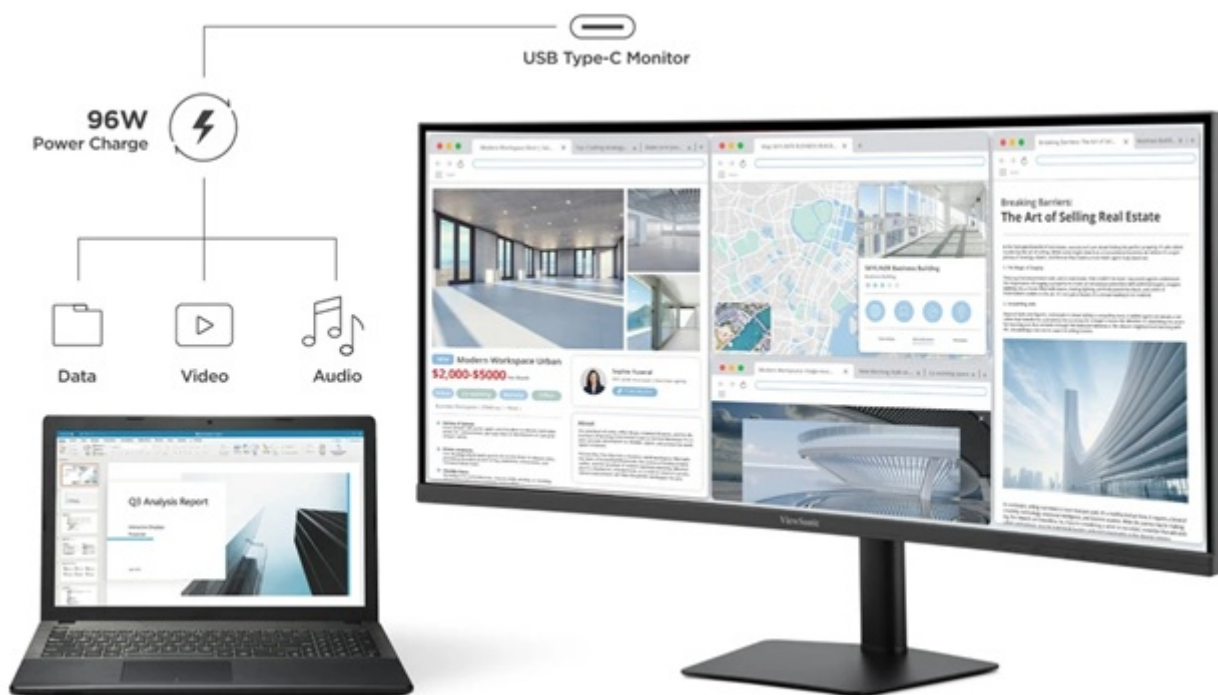

Prohnutý LED monitor ViewSonic VA3820C pro firemní práci i domácí multimediální zábavu. **Velký displej s úhlopříčkou 37,5"** vám usnadní práci na projektech, činnost s více aplikacemi najednou i sledování multimediálního obsahu. Představuje ideální volbu pro tvorbu moderního pracoviště i multimediálního centra. Jeden kabel, více možností Monitor **ViewSonic VA3820C** disponuje **portem USB typu C**, který představuje elegantní řešení pro přenos videa, zvuku, dat a **výkonné 96W napájení jediným kabelem**.

Výrazně tak zefektivní pracovní postupy a činnost s moderními notebooky. Displej produkuje **obraz v rozlišení WQHD+** na ultraširokoúhlé ploše, Díky tomu podporuje komfortní zážitky ze sledování s jasným a ostrým zobrazením. Současně tento **široký poměr stran 21 : 9 přináší o 35 % více místa na obrazovce** než modely s poměrem stran 16 : 9, takže je ideální volbou pro **multitasking**.

ViewSonic VA3820C

Prohnutý LED monitor s úhlopříčkou **37,5"** a rozlišením **3840 × 1600** obrazových bodů. Disponuje kontrastním poměrem **2000 : 1**, jasem **300 cd/m²**, dobou odezvy **4,785 ms** a podporou **HDR10**. Díky technologii IPS nabízí široké pozorovací úhly **178° horizontálně i vertikálně**. K dispozici jsou **dva porty USB** a univerzální port **USB-C**, který kromě vysokorychlostního přenosu videa a dat umožňuje napájení připojených zařízení až do 96 W. O zvuk se stará **dvojice reproduktorů** s celkovým výkonem **5 W**. Monitor je vybaven **výškově nastavitelným stojanem** a VESA uchycením.

Součástí balení je DisplayPort, HDMI, USB a USB-C kabel.

ZÁKLADNÍ SPECIFIKACE

Typ panelu: IPS

Úhlopříčka: 37,5"

Poměr stran: 21 : 9

Rozlišení: 3840 × 1600

Kontrastní poměr: 2000 : 1

Doba odezvy: 4,785 ms