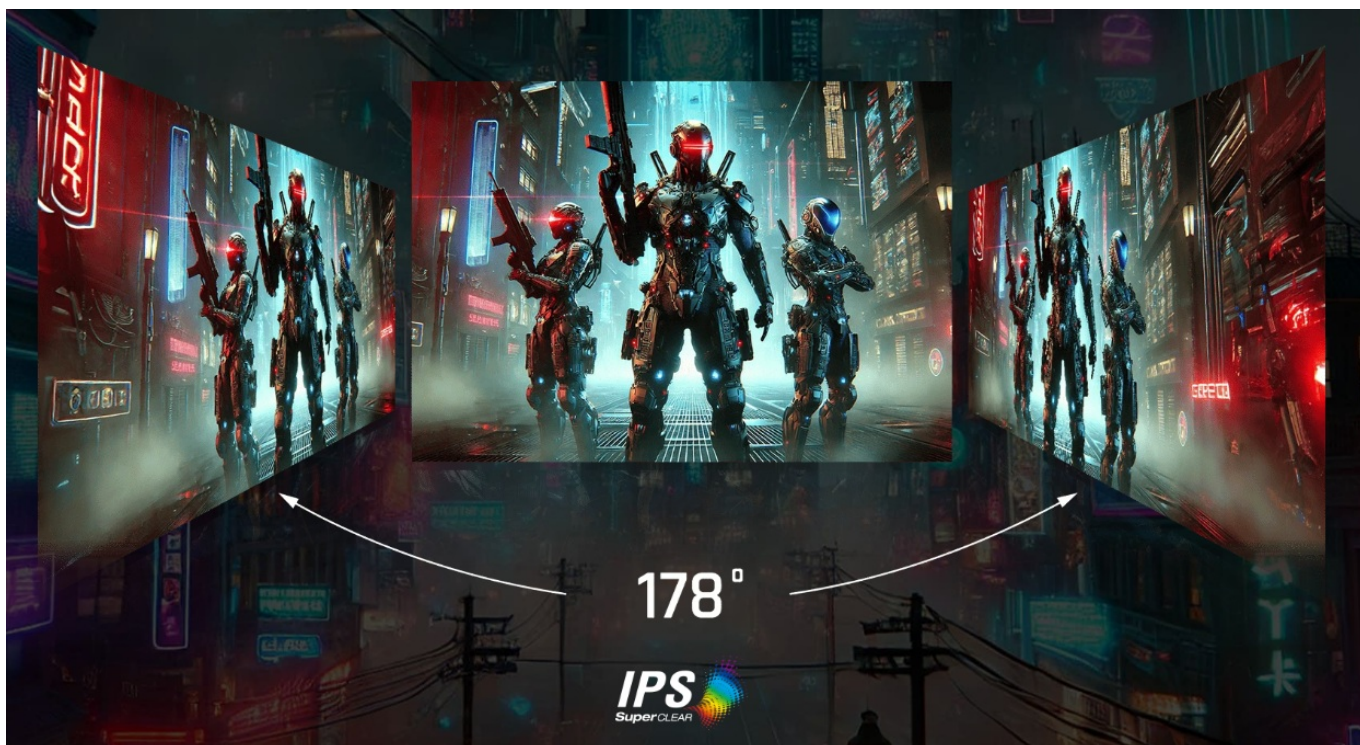

Herní monitor **ViewSonic VX24G1-HD** na virtuálním bojišti nedělá žádné kompromisy. Disponuje **180Hz obnovovací frekvencí** a **1ms dobou odezvy**, díky čemuž vykresluje obraz hladce a bez zpoždění, takže nad soupeři budete mít vždy kousíček toho klíčového náskoku. **Full HD displej s úhlopříčkou 23,8"**, podporou HDR10 a **111% pokrytím sRGB barevné palety** zajistí živé a bohaté barvy.

Navíc díky **SuperClear IPS panelu** a jeho širokým pozorovacím úhlům si veškerý obsah dopřejete pohodlně a bez zkreslení i při pohledu ze stran. **Technologie VRR (Variable Refresh Rate)** upravuje obnovovací frekvenci obrazu s frekvencí grafického procesoru, čímž efektivně potlačuje sekání a trhání.

ViewSonic VX24G1-HD

Herní LED monitor s úhlopříčkou **23,8"** nabízí Full HD rozlišení **1920 × 1080** obrazových bodů a podporu **HDR10** zobrazení, které poskytuje vynikající kontrast a vysokou přesnost barev. Disponuje dobou odezvy **1 ms**, kontrastním poměrem **1000 : 1**, jasem **300 cd/m²** a **111% pokrytím sRGB** barevné palety. **Variabilní obnovovací frekvence (VRR)** až **180 Hz** zajistí intenzivní akci bez trhání, zadržávání nebo rozmazávání obrazu při pohybu. Příjemné jsou též pozorovací úhly **178°** horizontálně i vertikálně.

Součástí balení je DisplayPort kabel.

ZÁKLADNÍ SPECIFIKACE

Typ panelu: IPS

Úhlopříčka: 23,8"

Poměr stran: 16 : 9

Rozlišení: 1920 × 1080

Kontrastní poměr: 1000 : 1

Doba odezvy: 1 ms