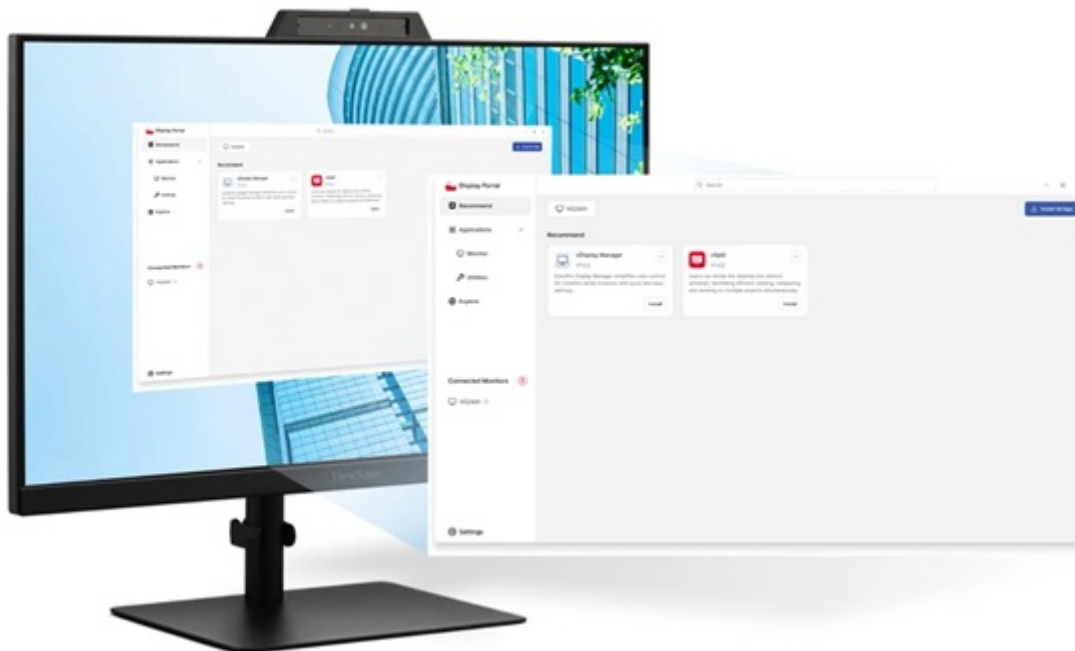

Popis

ViewSonic VG2441V - videokonferenční monitor pro náročné

Monitor ViewSonic VG2441V je navržen pro každodenní produktivitu a veškerou on-line komunikaci. Trávíte hodně času v on-line kontaktu s kolegy nebo rodinou? S tímto monitorem se můžete rozloučit s rozmazaným obrazem nebo špatně nastaveným úhlem kamery.

Budete vidět i slyšet

Disponuje **5Mpx webkamerou a dvěma mikrofony**, takže zajistí nejenom ostrý obraz, ale také kvalitní reprodukci hlasu. Nechybí ani **zabudované stereo reproduktory** pro plnohodnotné ozvučení. Součástí videokonferenční výbavy je také **posuvná krytka** a podporou funkce **Windows Hello**, čímž je zajištěno maximální soukromí a bezpečné přihlášení.

Monitor ViewSonic VG2441V představuje ideální volbu pro práci z domova nebo v kanceláři. Výrazně vám usnadní on-line mítinky s kolegy, zákazníky nebo třeba celým pracovním týmem. V rámci svých pracovních povinností se můžete těšit na **Full HD displej**, který vám zprostředkuje komfortní plochu o velikosti **24 palců**.

Vertical $\pm 5^\circ$

ViewSonic VG2441V

LED monitor s úhlopříčkou **23,8"** a rozlišením **1920 × 1080** obrazových bodů. Disponuje kontrastním poměrem **1500 : 1**, jasem **250 cd/m²**, dobou odezvy **4 ms**, **104% pokrytím sRGB** barevné palety obnovovací frekvencí **120 Hz**. Použitím technologie **IPS** je dosaženo širokých pozorovacích úhlů **178° horizontálně i vertikálně**. K dispozici jsou dva porty **USB 3.0** pro připojení datových uložení nebo periférií a dva porty **USB-C**, z nichž jeden kromě vysokorychlostního přenosu videa a dat umožňuje napájení připojených zařízení až do **15 W**. Potěší také vestavěné **stereo reproduktory** s celkovým výkonem **4 W**. Pro videokonference lze využít **5Mpx webkameru** se **dvěma mikrofony**, posuvnou **krytkou** a podporou funkce **Windows Hello**. Předností monitoru je také možnost nastavení optimální orientace díky výškově nastavitelnému stojanu a funkci **Pivot**.