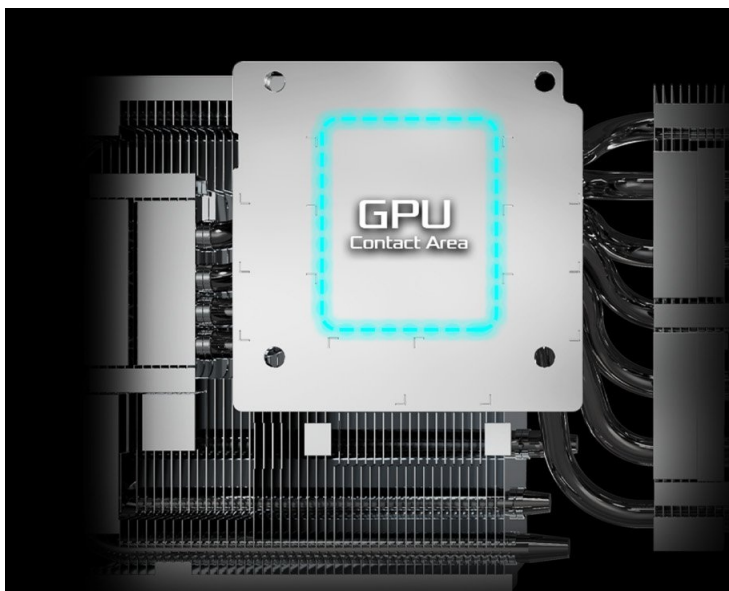

Popis

ASRock Radeon RX 9070 XT Steel Legend - nová úroveň digitálních médií

Objevujte digitální svět v celé jeho pestrosti a rozsahu s **grafickou kartou ASRock Radeon RX 9070 XT Steel Legend**. Tento model se uplatní ve světě profesionálního gamingu i pracovní činnosti. Co do výkonu nemusíte dělat žádné kompromisy a s přehledem můžete pracovat s moderním softwarem, zvládnete **velmi náročné úlohy i počítačové hry** na maximální nastavení.

Grafickou kartu ASRock Radeon RX 9070 XT Steel Legend pohání moderní **architektura RDNA 4** a ve spojení se **16 GB vlastní paměti typu GDDR6** si bez zaváhání poradí s vysokou výpočetní zátěží. Systém chlazení se skládá z trojice ventilátorů, která se stará o efektivní rozptýl tepla a snížení provozních teplot.

Zadní kovová deska kromě stylového vzhledu přispívá také k lepšímu chlazení, stejně jako žebrovaný design nebo tepelné trubice. Díky komplexní tepelné konstrukci dosahuje grafická karta **ASRock Radeon RX 9070 XT Steel Legend** stability i při vysokém a dlouhotrvajícím výkonu.