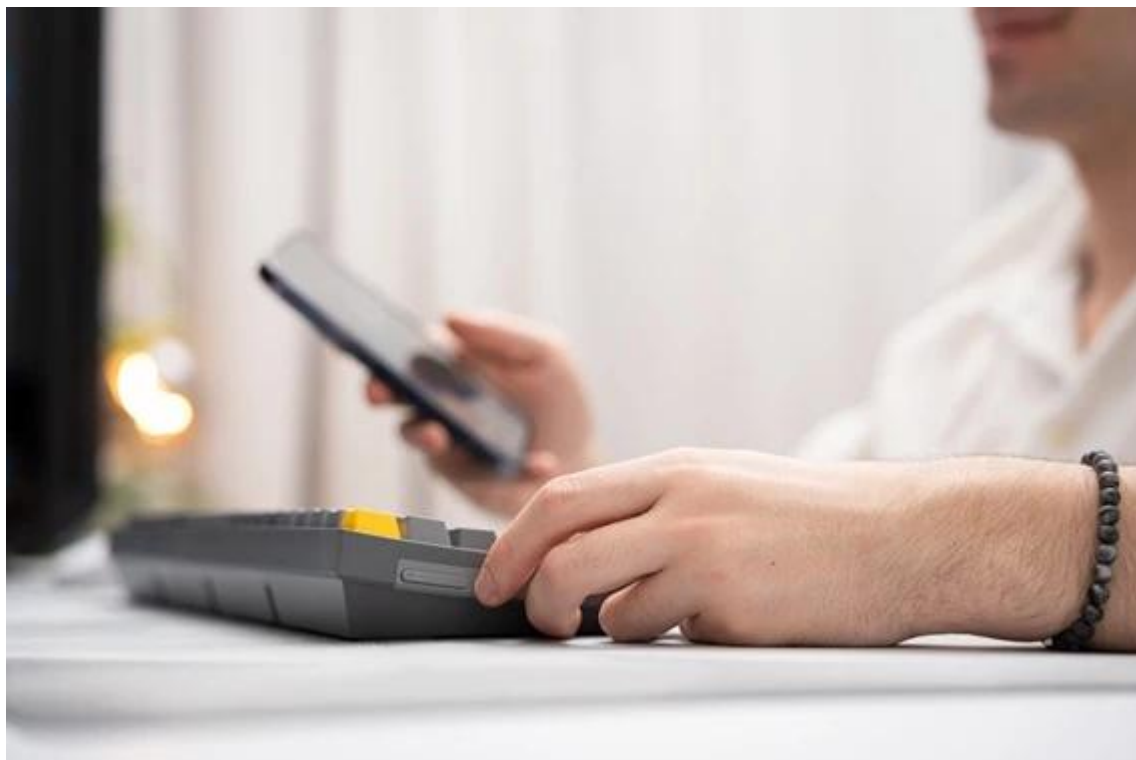

Popis

Klávesnice Endorfy Celeris 1800 - práce i multimediální zábava bez zaváhání

Bezdrátová klávesnice Endorfy Celeris 1800 kombinuje elegantní design s kvalitními spínači a podporuje dokonale plynulé a přesné ovládání her. Součástí klávesnice je rovněž **numerický blok**, takže se plnohodnotně uplatní také při pracovních činnostech. Rozložení jednotlivých kláves **optimalizuje celkovou velikost**, a tak při menších rozměrech získáte model, který disponuje všemi funkcemi standardní klávesnice.

Mechanická klávesnice Endorfy Celeris 1800 je na zadní straně vybavena praktickým **přepínačem, který zajistí kompatibilitu jak se systémy s operačním systémem Windows, tak macOS**. Díky tomu můžete plynule přecházet mezi systémy, respektive různými zařízeními. Bezdrátové připojení pomocí **Bluetooth** nebo **USB adaptéru** (2,4 GHz) vám umožní spárování s PC, herní konzolí. Nechybí ani rozhraní **USB-C** pro kompatibilitu s dalšími zařízeními.

Klávesnice Endorfy Celeris 1800 je vybavena na boční straně tlačítka **Side Tune** - inspirované smartphony. Umožní vám ovládat hlasitost, aniž byste museli myši zdlouhavě hledat a klikat na správnou ikonu. Můžete také upravit jejich funkci a vytvořit makra nebo zkratky pro kancelářskou činnost.

Jednotlivé konstrukční prvky klávesnice jsou navrženy tak, aby poskytovaly maximální pohodlí. Konstrukce je pevná a efektivně **snižuje vibrace** při jakékoli činnosti - od gamingu po psaní. Horní deska je vyztužena **epoxitovým laminátem** ze skelných vláken, díky čemuž zvládne vysokou provozní zátěž a mechanický tlak. **Kvalitní spínače** přesně a hladce reagují na každý stisk a dvoustupňové provedení se stlačenou pružinou vnímá rozdíl v tlaku a síle, což oceníte zejména při