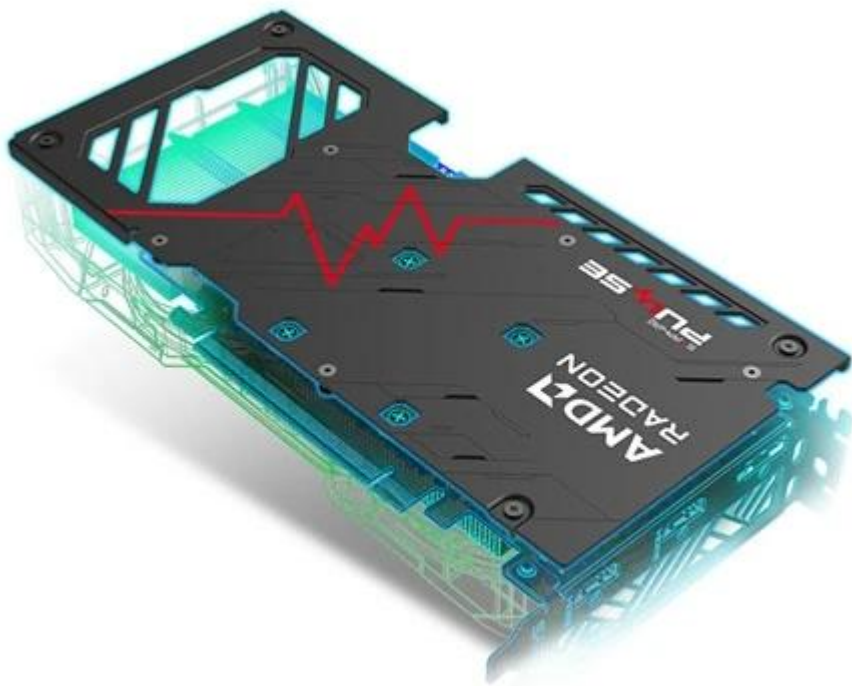

SAPPHIRE RADEON PULSE RX 9060 XT GAMING OC 16GB

Cena celkem:	11 519 Kč (bez DPH: 9 520 Kč)
Běžná cena:	12 671 Kč
Ušetříte:	1 152 Kč
Kód zboží:	VGASAP1045
Part No.:	11350-03-20G
Záruka:	36 měs.
Stav:	Nové zboží

Popis

Sapphire Radeon PULSE RX 9060 XT GAMING OC - grafika bez kompromisů

S **grafickou kartou Sapphire Radeon PULSE RX 9060 XT GAMING OC** navštívíte herní světy ve vysokém rozlišení a detailech a odvedete pořádný kus práce na svých vizuálních projektech. Je určena do moderních PC sestav, které se zaměřují jak na gamingové zážitky, tak profesionální grafickou práci. Držte se pevně za opěrky své židle, tahle grafika vás ohromí.

Grafickou kartu pohání **architektura AMD RDNA 4**, která ve spojení se **16 GB paměti typu GDDR6** podporuje špičkový výkon a rychlost. Můžete se tak rozloučit s prodlevami nebo sekaným vykreslováním grafiky během hraní. Hrát, tvořit, editovat, streamovat budete výhradně jen ve vysokém rozlišení. **Grafická karta Sapphire Radeon PULSE RX 9060 XT GAMING OC** přichází s pokročilým **systemem chlazení s volným průtokem a dvojicí ventilátorů**. Proudění vzduchu tímto způsobem snižuje turbulence, efektivně odvádí teplo a zajišťuje konzistentní výkon po celou dobu chodu.

Ventilátory AeroCurve Fan Blade se vyznačují vylepšeným designem pro snížení tření a zvýšení otáček při zachování nízké hladiny hluku. Tato konstrukce tak zajistí lepší proudění vzduchu a účinnost chlazení v náročných provozních scénářích. Design se **zadní kovovou deskou** zvyšuje ochranu proti nechtěnému ohýbání a poškození. Současně pomáhá také s chlazením grafické karty.