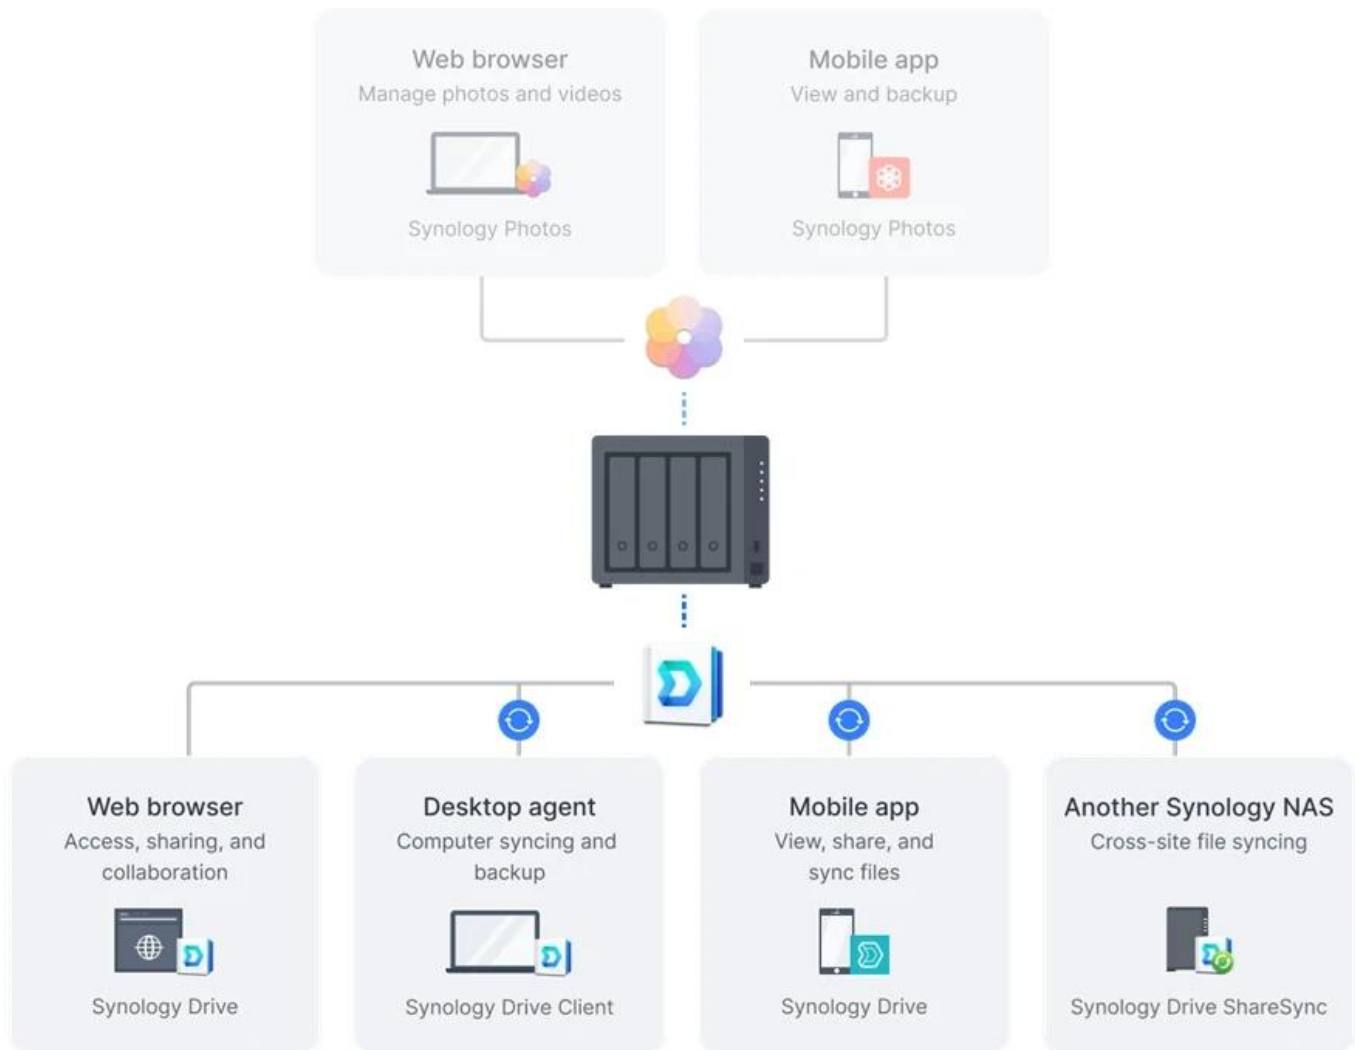

SYNOLOGY DISKSTATION DS925+

Cena celkem:	18 957 Kč (bez DPH: 15 667 Kč)
Běžná cena:	20 853 Kč
Ušetříte:	1 896 Kč
Kód zboží:	NASSYN1202
Part No.:	DS925+
Záruka:	36 měs.
Stav:	Nové zboží

Popis

Synology DiskStation DS925+ - síťové NAS úložiště pro novou generaci podnikání

Síťové úložiště NAS Synology DiskStation DS925+ v kompaktním provedení, které je připraveno stát se základem vaší firemní digitální infrastruktury. Tento model disponuje **4 pozicemi pro disky**, procesorem AMD Ryzen nebo **dvojití 2,5GbE portů** pro síťovou konektivitu a spolehlivé zálohování.

O výkon **síťového NAS úložiště Synology DiskStation DS925+** se stará **4jádrový procesor AMD Ryzen V1500B** s frekvencí 2,2 GHz, který zvládne i náročné operace bez zaváhání. **Základní 4GB DDR4 ECC lze rozšířit na kapacitu až 32 GB**, díky čemuž vám poskytne bohaté možnosti **multitaskingu** nebo náročné virtualizace. Pro zabezpečení dat slouží hardwarová šifrovací jednotka. **Flexibilní úložiště** obsahuje v základu 4 pozice **pro 3,5" HDD nebo 2,5" SSD disky s hot-swap funkcí** pro pohodlnou a bezpečnou výměnu během provozu.

Synology DiskStation DS925+

Výkonné 4šachtové NAS úložiště s možností rozšíření kapacity.

Synology DS925+ představuje všestranné síťové úložiště se **čtyřmi pozicemi pro disky**, které se přizpůsobí rostoucím požadavkům na ukládání dat. Díky procesoru **AMD Ryzen V1500B** a **duálním 2,5GbE portům** poskytuje spolehlivý výkon pro sdílení souborů, zálohování dat a streamování médií s rychlostí až **522/565 MB/s** při sekvenčním čtení/zápisu.