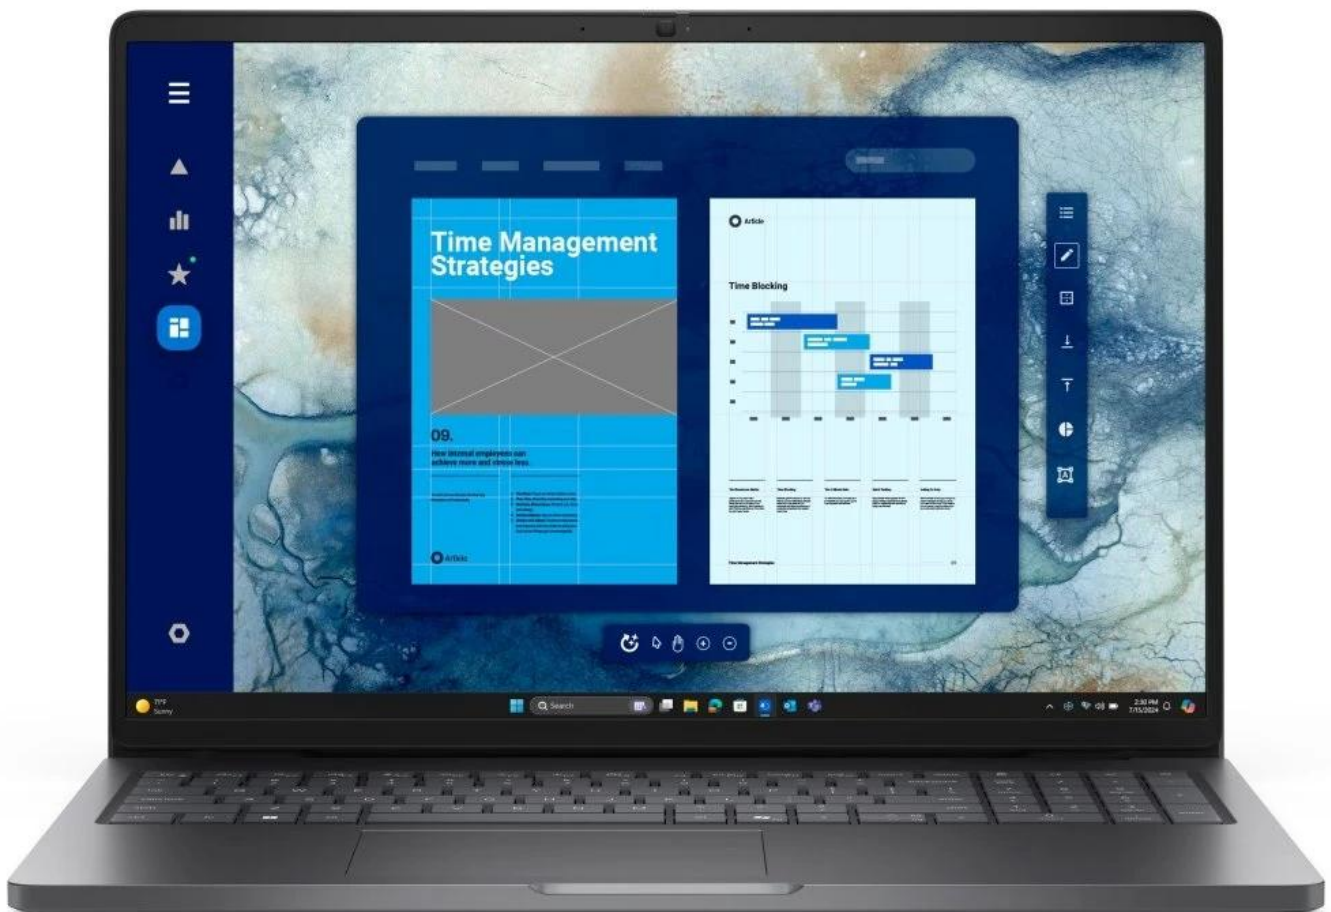

Notebook Dell Pro 16 PC16250 je spolehlivý pracant, se kterým ke svým projektům a úkolům přidáte také špetku originality umělé inteligence. Tento model je vybaven **procesorem Intel Core 5 120U**, který zvládne všechny PC činnosti moderní doby. CPU spolu s **nadstandardní 16GB RAM DDR5** zajistí spolehlivý provoz toho nejnáročnějšího softwaru i multitasking a postará se nejen o práci, ale také zábavu.

Displej s úhlopříčkou 16 palců nabízí plochu pro komfortní zobrazení aplikací, tabulek, dokumentů a samozřejmě digitálních multimédií. **Full HD+ rozlišení** produkuje jasný a ostrý obraz, který je dokonale čitelný i díky antireflexní úpravě.

Microsoft Copilot - váš tvůrčí asistent

Jednoduchý a snadno použitelný **AI nástroj Copilot** vám pomůže s každým úkolem. Tato **umělá inteligence** dokáže zpracovat velké množství informací a vytvořit vstupní podklady, rešerše, celý projekt nebo jen jeho část, a spoustu dalšího. Stiskem jediné klávesy na klávesnici spustíte pomocníka, který vám vždy přijde na pomoc, ať už hledáte informaci, inspiraci nebo návrh řešení. Co umí? Odpovídat na otázky, **psát, tvořit obrázky a generovat** další obsah podle toho, co si přejete.

procesorem **Intel® Core™ 5 120U** s maximálním taktem až 5,0 GHz. Nabízí velkorysý **16" Full HD+ displej** s rozlišením 1920 × 1200 pixelů, antireflexní úpravou a jasem 300 nitů, který poskytuje o 10 % větší zobrazovací plochu díky poměru stran 16 : 10.