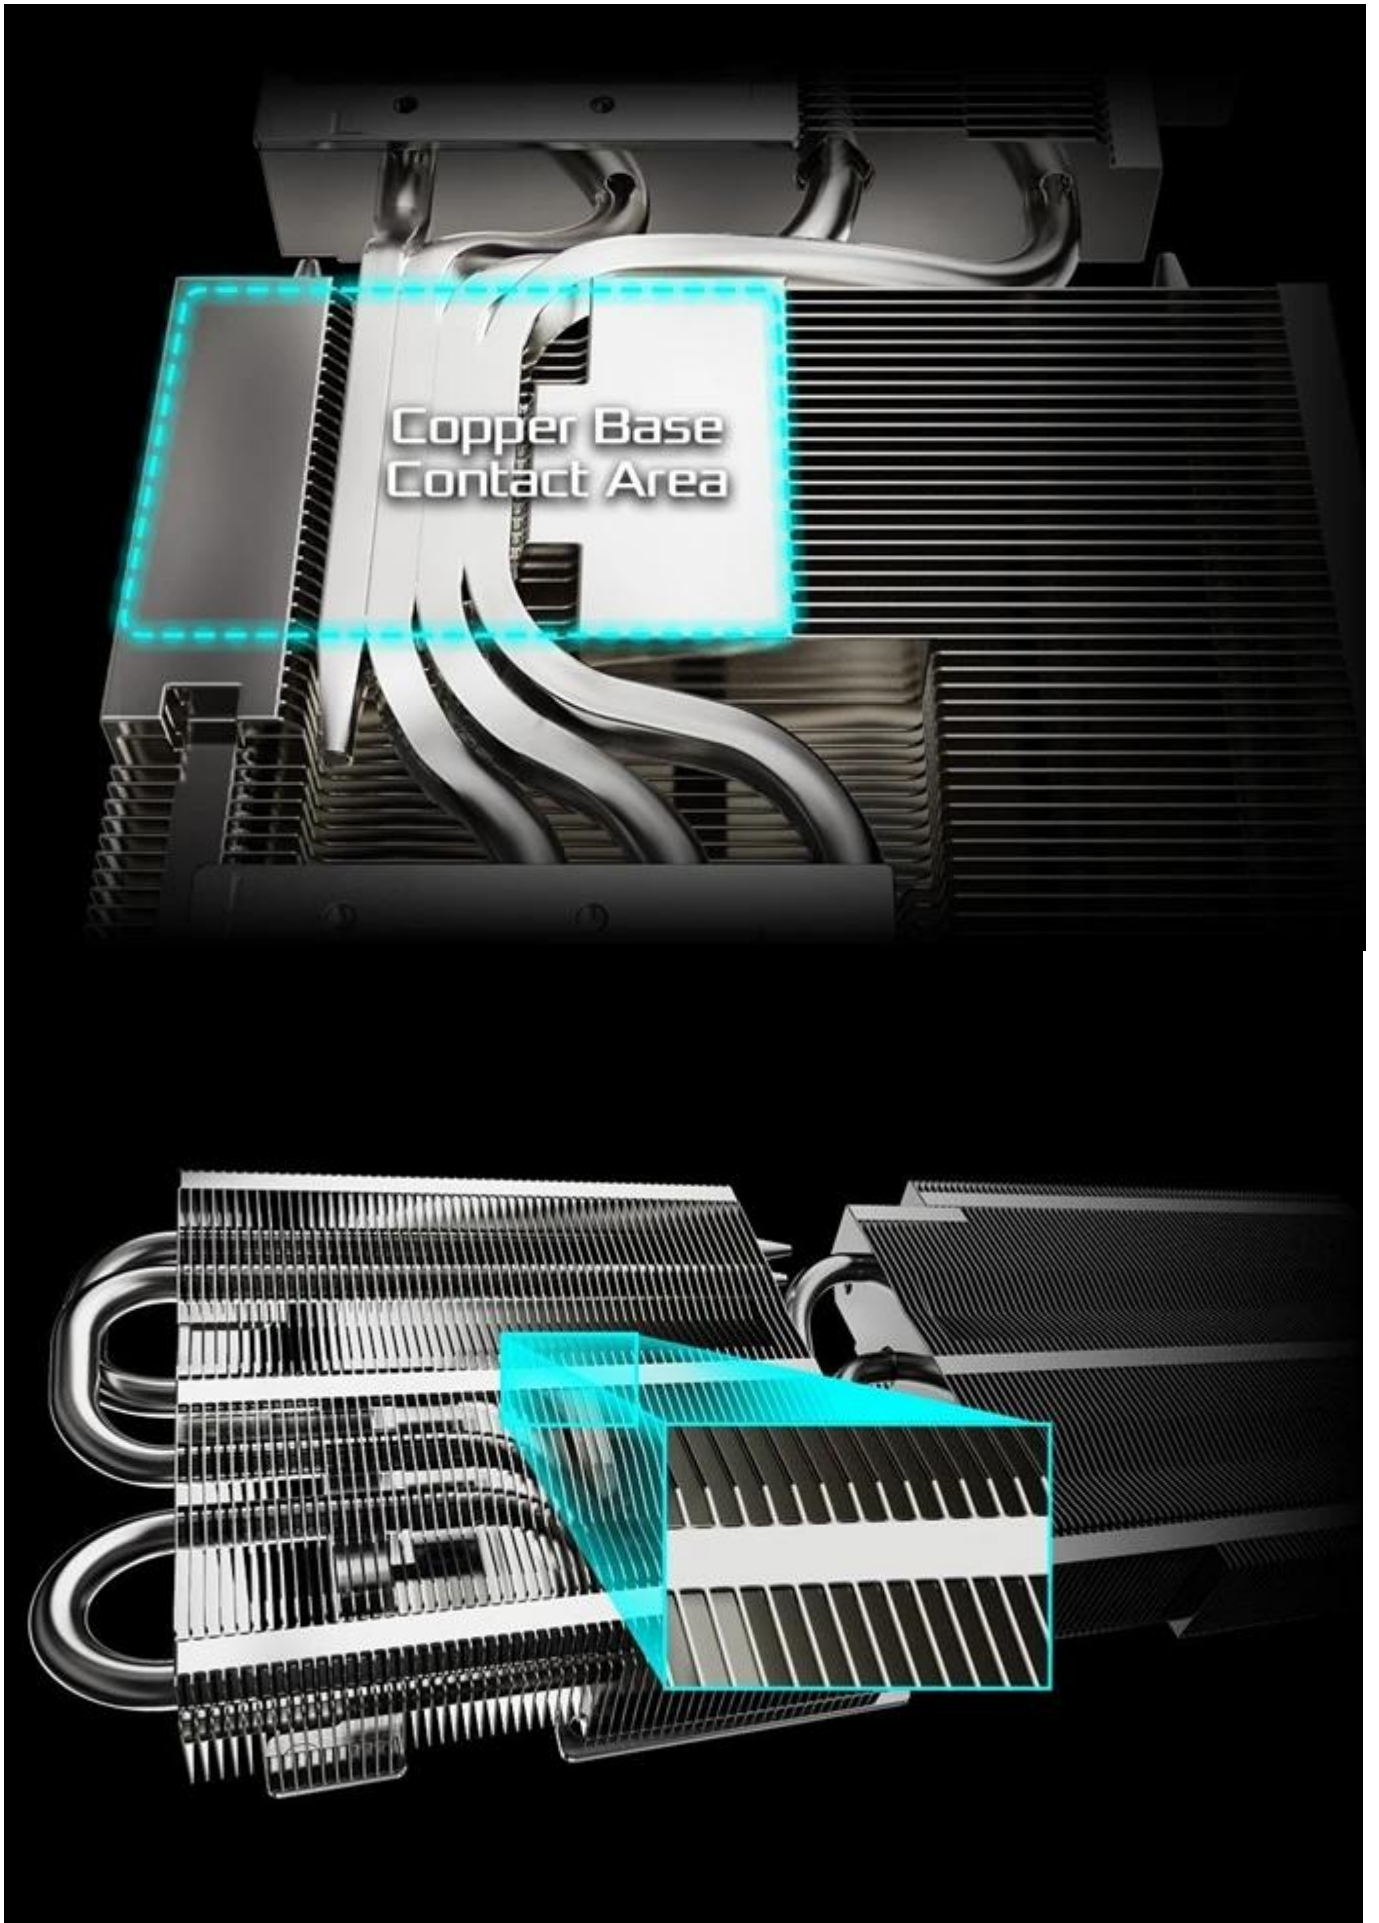

Stav: Nové zboží

Popis

ASRock Radeon RX 9060 XT Steel Legend OC - nová úroveň digitálních médií

Objevujte digitální svět v celé jeho pestrosti a rozsahu s **grafickou kartou ASRock Radeon RX 9060 XT Steel Legend OC**. Tento model se uplatní ve světě profesionálního gamingu i pracovní činnosti. Co do výkonu nemusíte dělat žádné

kompromisy a s přehledem můžete pracovat s moderním **softwarem**, zvládnete **velmi náročné úlohy i počítačové hry** na maximální nastavení.

Grafickou kartu **ASRock Radeon RX 9060 XT Steel Legend OC** pohání moderní architektura **AMD RDNA 4** a ve spojení se **16 GB vlastní paměti typu GDDR6** si bez zaváhání poradí s vysokou výpočetní zátěží. Systém chlazení se skládá z **trojice ventilátorů**, která se stará o efektivní rozptýl tepla a snížení provozních teplot.

Zadní kovová deska kromě stylového vzhledu přispívá také k lepšímu chlazení, stejně jako žebrovaný design nebo tepelné trubice. Díky komplexní tepelné konstrukci dosahuje grafická karta **ASRock Radeon RX 9060 XT Steel Legend OC** stability i při vysokém a dlouhotrvajícím výkonu.