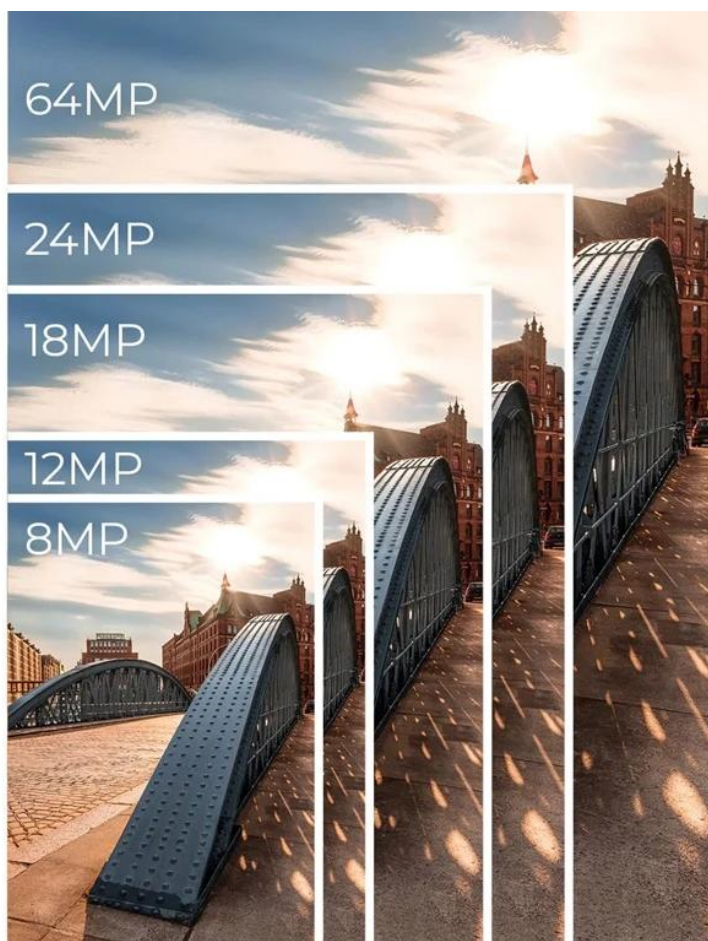

ROLLEI POWERFLEX COMPACT

Cena celkem:	6 147 Kč (bez DPH: 5 080 Kč)
Běžná cena:	6 761 Kč
Ušetříte:	615 Kč
Kód zboží:	FOTR0191
Part No.:	10874
Záruka:	24 měs.
Stav:	Nové zboží

Popis

Rollei Powerflex Compact - nová úroveň kompaktního fotografování

Kvalitní snímky už nemusí být výsadou pouze zkušených uživatelů, ale všech fanoušků fotografování. Zkoumejte okolí nebo celý svět během výletování, na cestách po památkách, zkrátka kdekoli s kompaktním **digitálním fotoaparátem Rollei Powerflex Compact**. Disponuje **64Mpx snímačem**, který dokáže zachytit i velmi jemné detaily.

Podporuje tak vysokou ostrost, takže na svoje zážitky z cest, rodinných dovolených nebo oslav budete koukat s radostí.