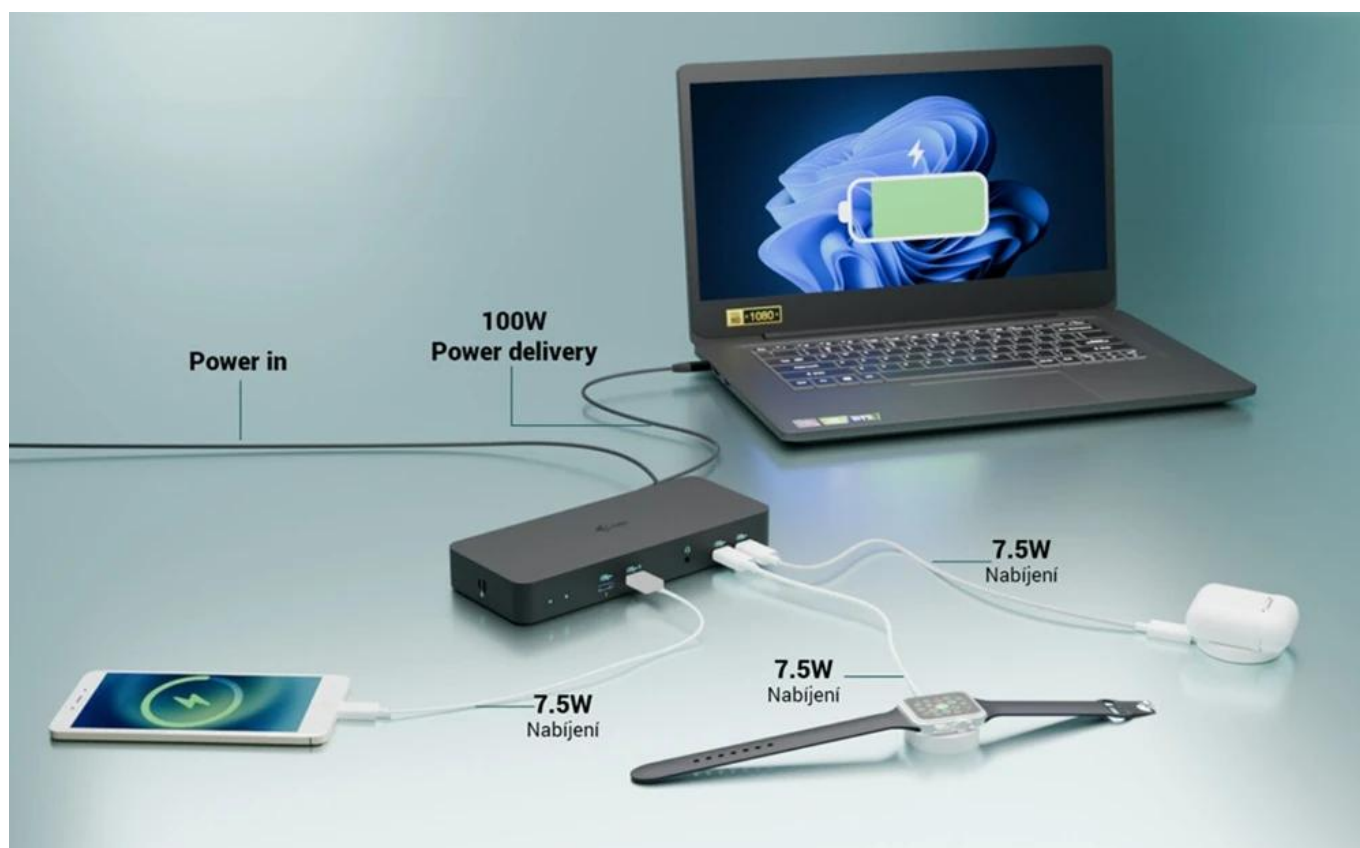

### Dokovací stanice pro profesionály i-tec USB-C Intelligent

**Dokovací stanice i-tec USB-C Intelligent**, se kterou zavládne na vašem pracovišti řád a pořádek. Díky rozhraní USB-C je kompatibilní se všemi moderními notebooky vybavenými **porty USB-C, USB4 nebo Thunderbolt 3/4/5**. Umožní vám připojit **až trojici externích monitorů**, takže pracovní plocha dosáhne impozantních rozměrů. Jeden monitor na tabulky, druhý na aplikace a třetí na přehrávání multimédií nebo videohovory? Žádný problém. **Inteligentní gigabitový Ethernet RJ-45** umožní rychlé a stabilní připojení k internetu, takže dění na internetu nebo síťové funkce máte pod kontrolou. Dále nabízí také podporu vzdálené správy, čili IT administrátoři spravovat **dok i-tec USB-C Intelligent** odkudkoliv.

## I-TEC USB-C Intelligent Triple Display Docking Station

**Výkonná dokovací stanice s podporou až tří externích monitorů s možností plnohodnotné vzdálené správy.**

Tato pokročilá dokovací stanice představuje revoluci v dokovacích technologiích díky integrovaným funkcím vzdálené správy. S dedikovaným LAN portem mohou IT administrátoři spravovat dok odkudkoliv - dokonce až na úroveň jednotlivých portů. Software pro vzdálenou správu je dostupný jako volitelné rozšíření, prodává se samostatně. Správa funguje i bez připojení k hostitelskému zařízení, stačí pouze napájení a připojení k firemní síti.