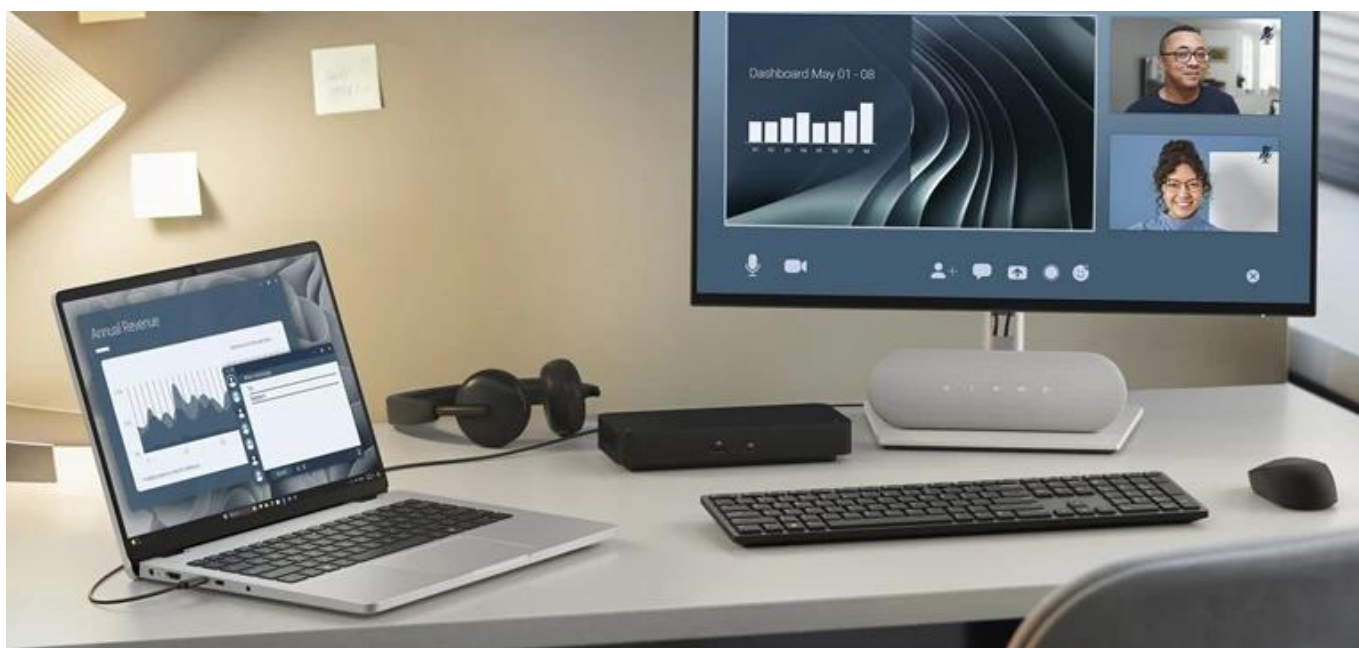

Budte produktivní při práci doma i v kanceláři díky **notebooku Dell Pro 14 PC14255**. Využijte výkon moderního **procesoru AMD Ryzen AI 5 PRO 340** a nadstandardní **16GB RAM typu DDR5** pro vysoké pracovní nasazení po celý den. Disponuje **integrovanou AI jednotkou NPU**, která je speciálně navržena pro výpočetní procesy spojené s umělou inteligencí. Je tak ideální pro náročnou práci s moderním softwarem, pokročilý multitasking a efektivní používání AI nástrojů a aplikací.

Notebook **Dell Pro 14 PC14255** disponuje **14" IPS displejem s Full HD+ rozlišením**, který představuje ideální pracovní plochu, avšak vměstnanou do kompaktních a přenosných rozměrů. Pohodlně procházejte tabulky, čtete dokumenty nebo zpracovávejte data. Jednoduché ovládání a svižná odezva vám umožní pracovat naplno po celý den, abyste pak vaše uživatelská data snadno uložili na **512GB SSD disk**. Díky zabudované **Full HD HDR + IR kameře s funkcí rozpoznávání obličeje** můžete pohodlně a bezpečně komunikovat s kolegy z práce, přáteli nebo rodinou.

Notebook nabízí **14" Full HD+ displej** s rozlišením **1920 x 1200** pixelů, antireflexní úpravou a jasem 300 nitů. Díky poměru stran **16 : 10** získáte větší pracovní prostor. Pro maximální bezpečnost je vybaven **čtečkou otisku prstů, Full HD HDR + IR kamerou** s rozpoznáváním obličeje a fyzickou krytkou kamery. S podporou **Wi-Fi 6E a Bluetooth** zajišťuje rychlé a spolehlivé připojení kdekoli.