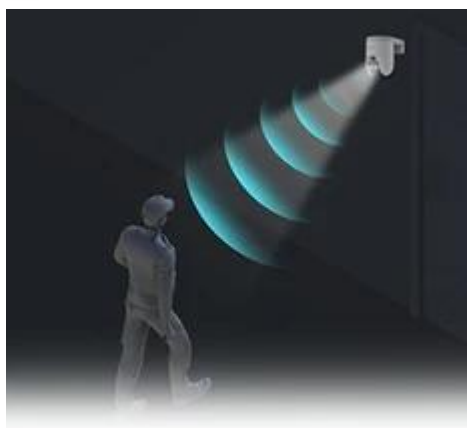

### EZVIZ H8C SE 2K - IP kamera pro ochranu venkovního prostoru

**IP kamera EZVIZ H8C SE 2K** navržena pro monitoring vnějšího prostředí. Je ideální pro zabezpečení venkovního perimetru domu, zahrady, garáže či firem. Uplatní se také v rámci chytrých domácností. Kamera EZVIZ H8C SE 2K dokáže snímat video v **ostrém a detailním rozlišení 2304 x 1296 px při 30 fps**.

Díky **otočné a naklápěcí konstrukci** podporuje panoramatické záběry, ve kterých je vidět naprosto vše. Za zhoršených světelných podmínek nebo za tmy se uplatní **IR přísvit a bílý LED přísvit**. **IP kamera EZVIZ H8C SE 2K** svou konstrukcí odpovídá **certifikaci IP65** a nabízí odolnost proti vnějším povětrnostním vlivům a je vhodná pro provoz za každého počasí.

Pro zastrašení narušitele slouží systém aktivní ochrany v podobě stroboskopického světla a zvukového alarmu. Díky **bezdrátové Wi-Fi konektivité** a mobilní aplikaci máte ke kameře **EZVIZ H8C SE 2K** vzdálený přístup a můžete pohodlně pořizovat záznamy a fotografie nebo obdržet upozornění při detekci pohybu člověka. Připojení je možné také pomocí **RJ-45 konektoru**.