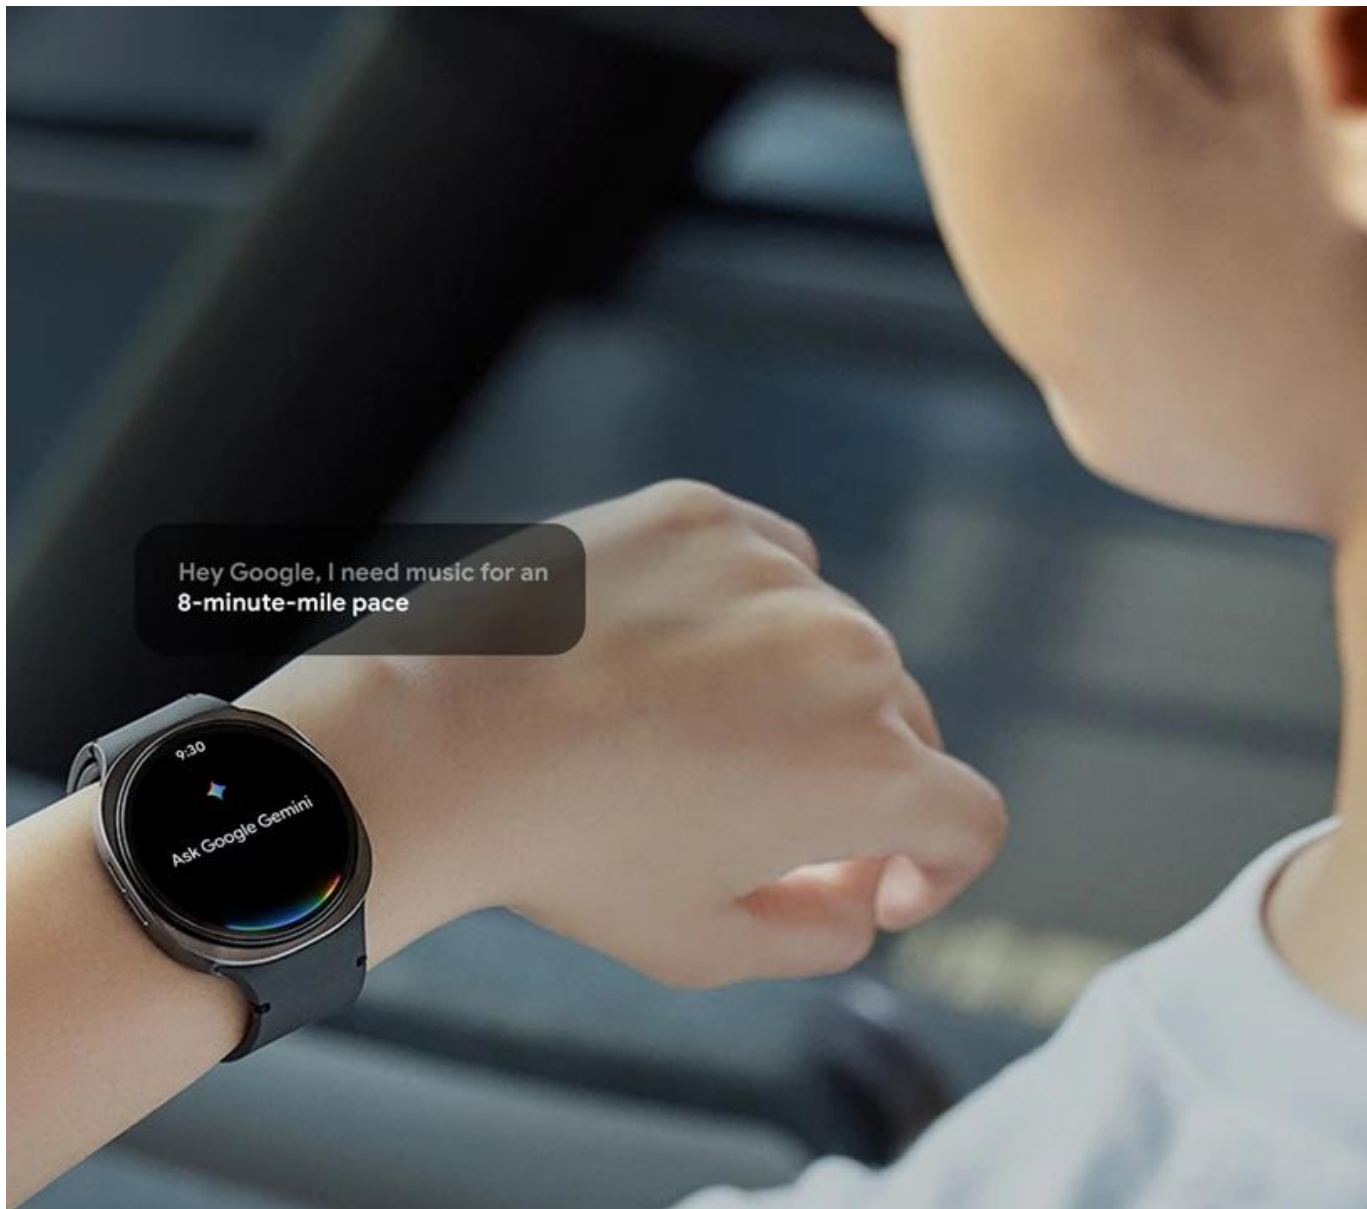

## Samsung Galaxy Watch8 - elegantní fitness trenér na vašem zápěstí

**Chytré hodinky Samsung Galaxy Watch8** spojují tenký, **stylový design a pokročilé funkce pro zdraví, sportovní aktivity i každodenní život**. Díky svému vzhledu se budou na zápěstí vyjímat, ať už běháte, sedíte v kanceláři nebo v divadle. Kruhový **AMOLED displej** s vysokou svítivostí dosahuje skvělé čitelnosti i na přímém slunci.

Hey Google, I need music for an  
8-minute-mile pace

9:30  
Ask Google Gemini

A co všechno vám displej ukáže? Hodinky **Samsung Galaxy Watch8** se zaměřují na monitoring zdraví. Disponují funkcemi **měření tepu, hladiny antioxidantů v pokožce nebo analyzují kvalitu spánku**. Díky tomu přispívají k lepšímu sledování celkové kondice, případně zjištění abnormálních hodnot. **Výkonný procesor** podporuje chod bez zdržení a hodinky dovedou plynule zpracovat všechna potřebná data. Samozřejmostí je také přítomnost pestré konektivity v podobě **Bluetooth, Wi-Fi, NFC** nebo **GPS**, takže propojení není problém.