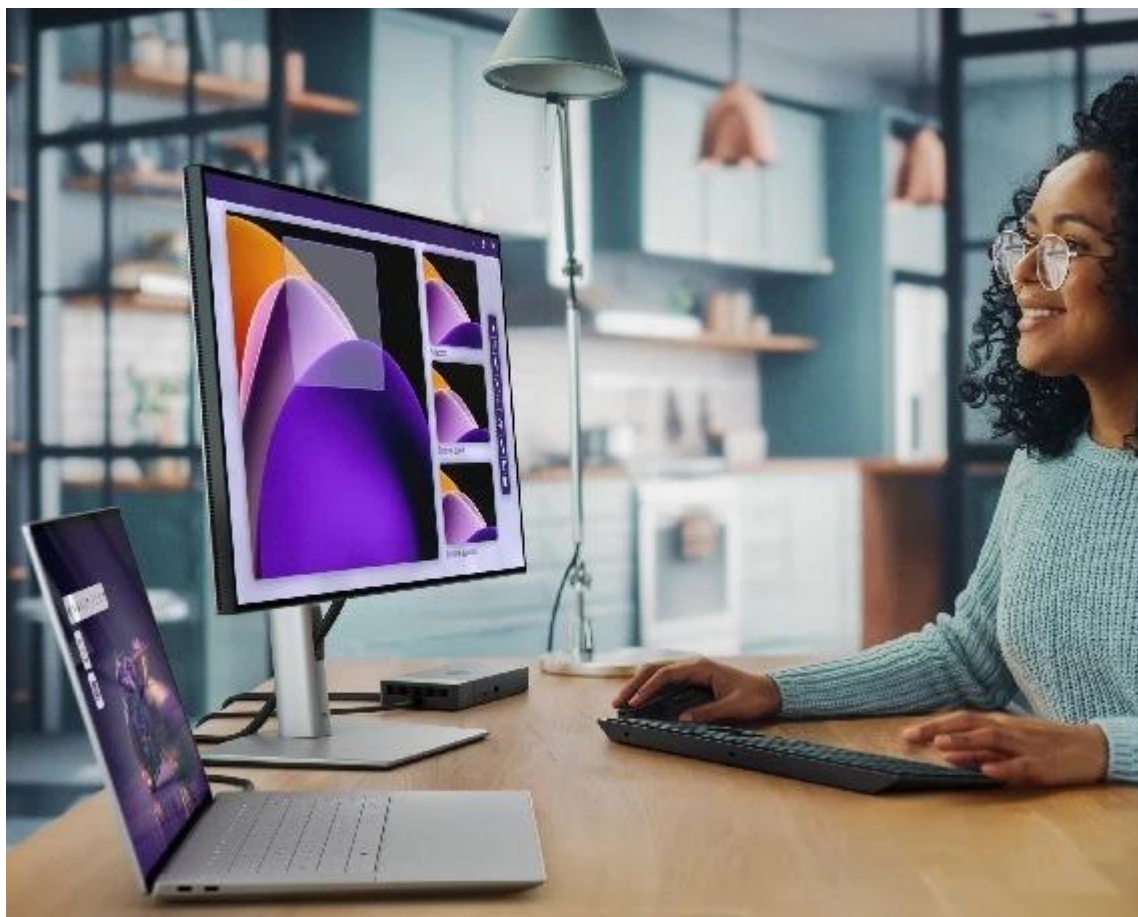

Popis

Dell 16 Premium DA16250 - nevyhýbá se ani té nejtěžší práci

Notebook Dell 16 Premium DA16250 vás oslní elegantním vzhledem, výkonem a pořádnou dávkou **umělé inteligence**. Bude vám krýt záda při každém pracovním projektu a nespokojí se s nějakými polovičatými výsledky. Tento **16,3palcový model** zvládne vše - od tabulek přes datové analýzy až po kreativní činnosti. **Notebook Dell 16 Premium DA16250** pohání **procesor Intel Core Ultra 9**, který si perfektně rozumí s AI a vytvoří řešení přesně na míru vašim požadavkům.

Dotykový OLED displej se 4K rozlišením rozmazlí oči i těch nejnáročnějších uživatelů. Kromě mimořádně ostrého obrazu ve 4K kvalitě displej vykresluje obsah hladce a plynule díky **až 120Hz obnovovací frekvenci**. Zvukový systém v podobě **4 reproduktorů s Dolby Atmos a Waves MaxxAudio** pro 360° prostorové ozvučení. Je ideální pro poslech hudby, sledování filmů, videí a hraní.

Dell 16 Premium DA16250

Prémiový kreativní notebook s Intel Core Ultra 9 procesorem a pokročilými AI funkcemi pro náročné profesionály.

Dell 16 Premium představuje vrchol výkonu a designu v segmentu prémiových notebooků. Vybaven procesorem **Intel® Core™ Ultra 9** s integrovanými AI funkcemi a výkonnou grafikou **NVIDIA® GeForce RTX™ 5070** s 8GB GDDR7 pamětí založenou na architektuře Blackwell. Notebook nabízí výjimečnou kombinaci výkonu, mobility a elegantního designu.