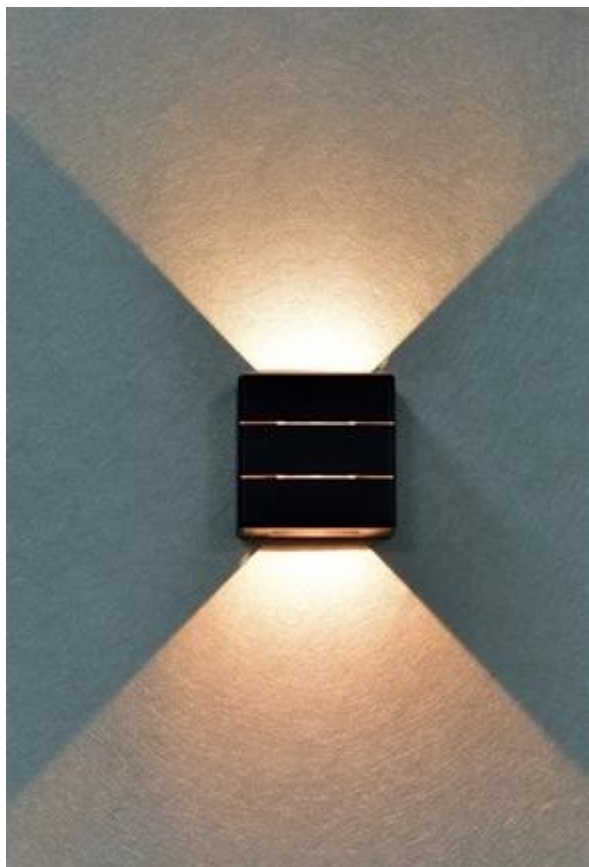

IMMAX LUXLINE 6W ČERNÉ

Cena celkem:	409 Kč (bez DPH: 338 Kč)
Běžná cena:	450 Kč
Ušetříte:	41 Kč
Kód zboží:	OSVIMM1468
Part No.:	08520L
Záruka:	24 měsíců/6 měs. akku
Stav:	Nové zboží

Popis

IMMAX LUXLINE - LED osvětlení s lehkostí a stylem

Moderní LED osvětlení IMMAX LUXLINE do venkovního prostoru, které **svítí ve 3 směrech** - nahoru, dolů a dopředu - a neprodukuje nežádoucí stíny. Produkuje **teplé bílé světlo** (3000 K), které neoslňuje a současně optimálně osvětluje prostředí schodiště, pergol, teras, vchodových dveří nebo balkonu. Vytvoří také příjemnou atmosféru, kterou ocení každá návštěva.