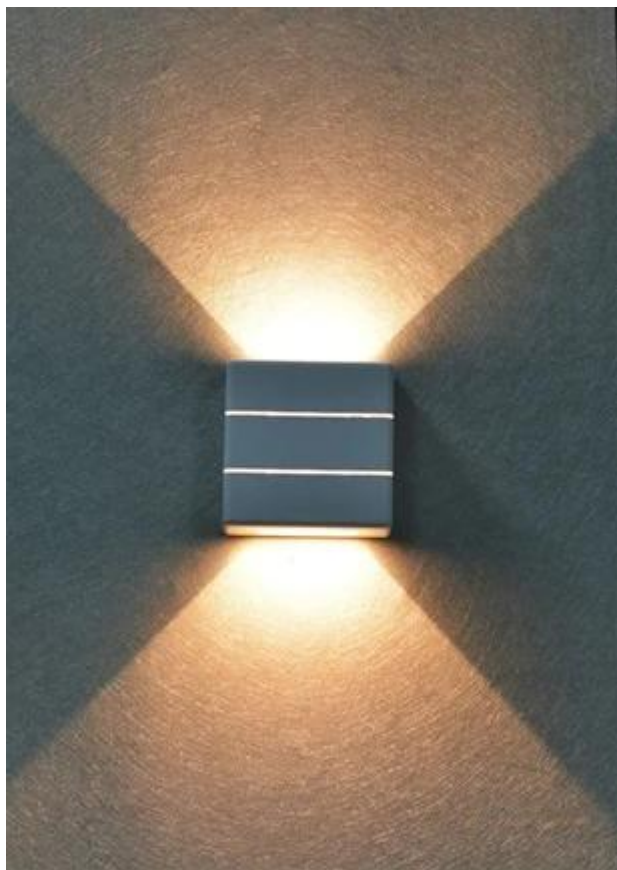

Moderní LED osvětlení IMMAX LUXLINE do venkovního prostoru, které **svítí ve 3 směrech** - nahoru, dolů a dopředu - a neprodukuje nežádoucí stíny. Produkuje **teplé bílé světlo** (3000 K), které neoslňuje a současně optimálně osvětluje prostředí schodiště, pergol, teras, vchodových dveří nebo balkonu. Vytvoří také příjemnou atmosféru, kterou ocení každá návštěva.