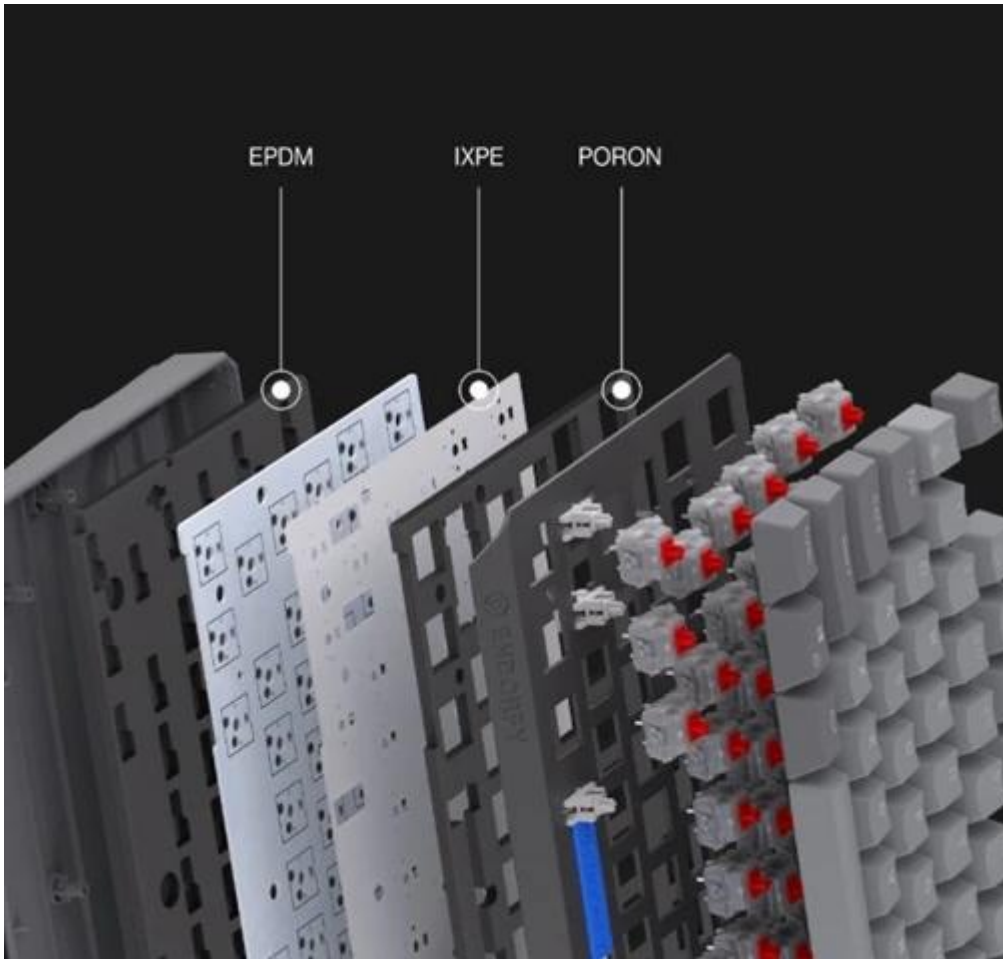

Mechanická klávesnice Endorfy Thock V2 US, která mění poměry ve hrách. Představuje špičkovou periferii, která je navržena pro nekompromisní gaming, ale také další činnosti – od sekání hlav bossů přes kódování až po kreativní projekty. **Klávesnice Endorfy Thock V2 US** disponuje plnohodnotnou velikostí a **US ANSI rozložením** se 104 klávesami, které umožňují maximální kontrolu a ovládání každého pohybu.

Prémiová konstrukce s hliníkovou horní deskou zvládne každou herní session bez ohledu na intenzitu. Je pevná, stabilní a nezlomná v jakékoli akci. Provedení s **3 vrstvami akustické pěny** eliminuje vibrace a dutý zvuk. Díky tomu je každý stisk příjemný a klávesnice nezní jako nějaké staré železo. **Endorfy Thock V2 US** je vybavena **spínači Endorfy Red**, které jsou speciálně navrženy pro hladký stisk bez zadrhávání.

Klávesnice je vyrobena z prémiových materiálů a vyztužena **pevnou hliníkovou horní deskou**, díky čemuž nabízí robustní a vyvážený pocit při používání. Tři vrstvy akustické pěny **PORON, EPDM a IXPE** minimalizují ozvěnu a eliminují dutý zvuk při psaní pro čistý a uspokojivý akustický zážitek.

- Exkluzivní lineární mechanické spínače Endorfy Red s továrním předlubrikováním
- Hot-swap funkce umožňuje snadnou výměnu spínačů za provozu bez pájení
- Tři vrstvy akustické pěny pro minimalizaci vibrací a zlepšení zvukových vlastností
- Vysoce kvalitní konstrukce s pevnou hliníkovou horní deskou
- ARGB podsvícení s možností přizpůsobení přes dedikovaný software
- PBT klávesy odolné proti opotřebení a vyblednutí
- Odpojitelný USB-C kabel o délce 1,8 m pro snadný transport
- Kompatibilita s Windows, MacOS, Linux i Android systémy