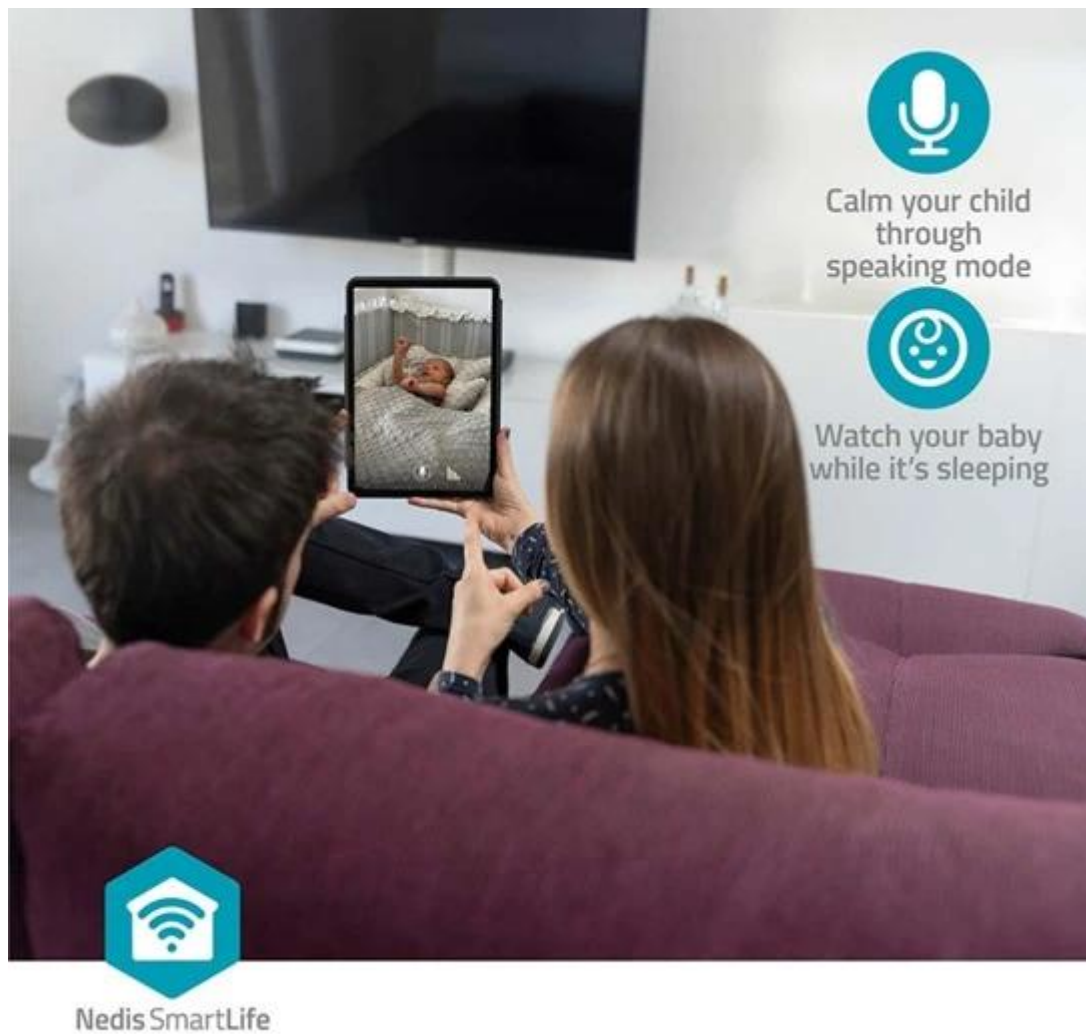

S **IP kamerou Nedis WIFICI12CWT** máte přehled, co se děje doma, i když jste mimo něj - v práci, ve škole, na dovolené apod. Tato elegantní a **kompaktní vnitřní kamera** je ideální strážce vašeho domácího klidu a pohody, kdykoli vytáhnete paty ven. Podporuje **dvoupásmové Wi-Fi připojení** (2,4 GHz i 5 GHz), díky čemuž zajišťuje spolehlivou konektivitu bez výpadku a snadnou instalaci. Vystačíte si jen s **mobilní aplikací SmartLife**.

Kamera Nedis WIFICI12CWT pořizuje kvalitní záznamy v 3Mpx rozlišení a postará se o detailní a čistý obraz. Na strážci je ve dne i v noci a díky **funkci nočního vidění** dokáže zachytit víc než vy - zejména po setmění. Konstrukce obsahuje **magnetickou základnu**, což umožňuje snadné umístění bez nutnosti vrtání. Pokročilá technologie pro detekci pohybu vás upozorní na to, co je důležité. Nechybí ani zabudovaný **reproduktor a mikrofon pro obousměrnou komunikaci**. S osobami v domácnosti můžete mluvit přes aplikaci a bez omezení vzdálenosti. Potěší také **kompatibilita s hlasovými asistenty** Amazon Alexa a Google Assistant.

110° Viewing Angle

Movement Detection

Dual Band
2.4 / 5 Ghz

Nedis SmartLife

Nedis WIFICI12CWT

Chytrá Wi-Fi kamera pro monitoring vnitřních prostor s magnetickým základem a pokročilými funkcemi.

Kompaktní bezpečnostní kamera se připojuje přímo do vaší **Wi-Fi sítě** bez potřeby samostatného hubu. Podporuje **dual-band Wi-Fi** na frekvencích 2,4 GHz i 5 GHz pro optimální výkon. Díky **3Mpx rozlišení** (2304 × 1296 px) zachytí každý detail s dokonalou jasností.

Kamera automaticky reaguje na **pohyb i zvuk** v místnosti a okamžitě vás upozorní prostřednictvím mobilní aplikace SmartLife. **Obousměrná komunikace** umožňuje mluvit s osobami v dosahu kamery, zatímco **noční vidění** zajišťuje monitoring i ve tmě do vzdálenosti 10 metrů.