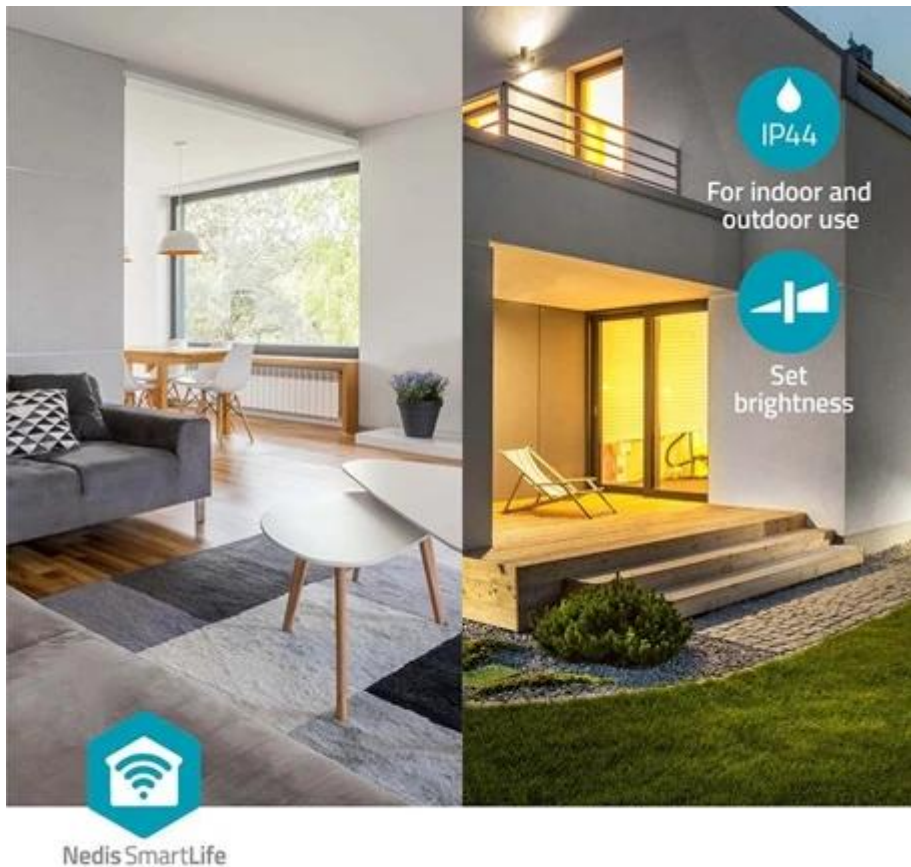

Popis**Nedis WIFILAC35WT - stylové osvětlení, které máte pod kontrolou**

Smart světlo Nedis WIFILAC35WT, které vylepší vaši chytrou domácnost. Díky **Wi-Fi připojení** a **aplikaci Nedis SmartLife** máte nad osvětlením plnou kontrolu a jednoduše nastavíte barvy či teplotu světla - přes dotykový displej smartphonu nebo pomocí hlasu. **Nastavitelná teplota v rozmezí od teplé 2700 K po studenou 6500 K** se přizpůsobí každé denní či noční době i vašim požadavkům, pokud se potřebujete soustředit na práci, nebo poklidně odpočívat. **RGB technologie** zase disponuje barevným spektrem, které je vhodné pro každou příležitost a vytvoří jedinečnou atmosféru. Samozřejmostí je také funkce stmívání.

Chytré světlo Nedis WIFILAC35WT lze ovládat pomocí aplikace pro **Android i iOS** nebo hlasových asistentů Amazon Alexa a Google Home. **Konstrukce se stupněm krytí IP44** zajišťuje odolnost proti prachu i vlhkosti, takže světlo je vhodné jak **do vnitřních, tak venkovních prostor**, jako je například obývací pokoj, ložnice, terasa nebo garáž. umožňuje použití v koupelně, na terase nebo v garáži.

Nedis WIFILAC35WT

Moderní chytré stropní světlo s Wi-Fi připojením a plnou kontrolou barev i teploty světla.

Tento **26cm stropní LED panel** nabízí kompletní řešení pro inteligentní osvětlení s možností ovládní přes smartphone, hlasové asistenty nebo dálkový ovladač (není součástí balení). Díky **RGB technologii a nastavitelné teplotě světla 2700-6500 K** si můžete vytvořit ideální atmosféru pro jakoukoliv příležitost.