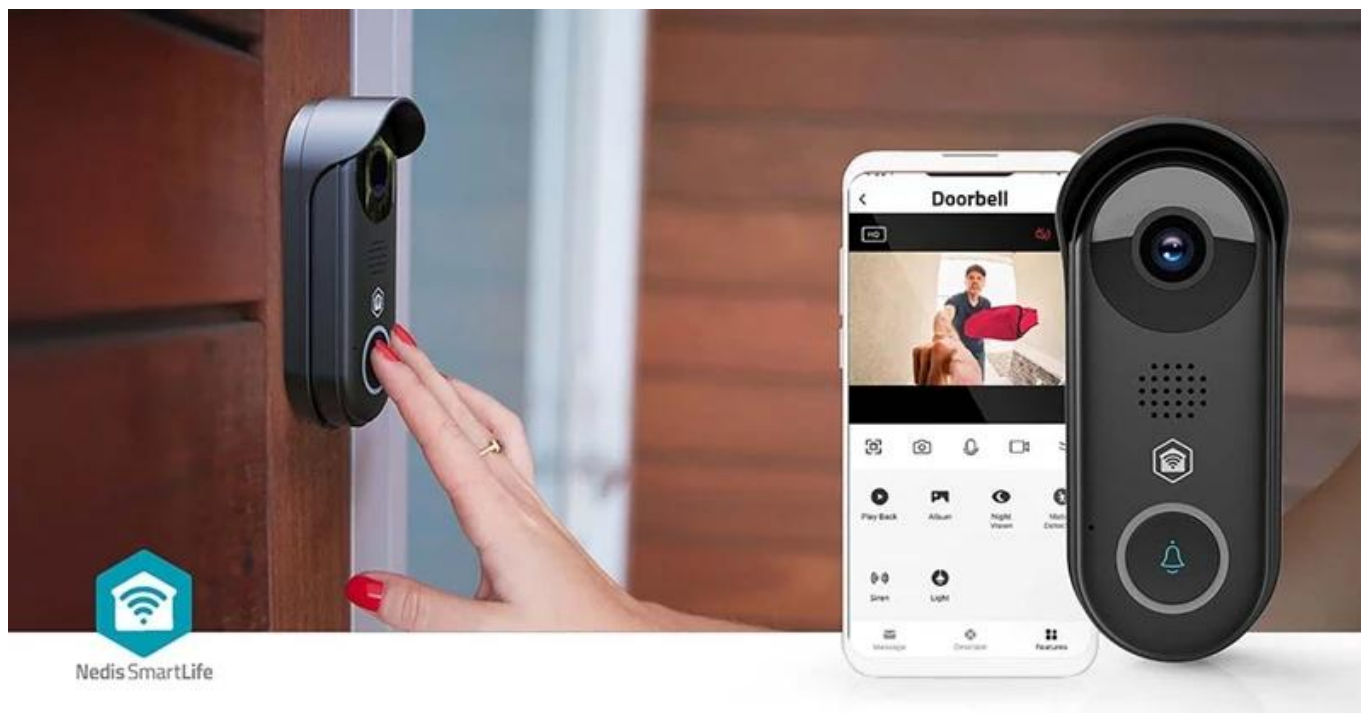

Popis

Videotelefon Nedis WIFICDP11BK - klid za i přede dveřmi

Chytrý dveřní videotelefon Nedis WIFICDP11BK vám dá rychle a jednoduše vědět, kdo čeká za dveřmi. Ať už je to návštěva, pošťák, nebo kurýr s balíčkem, stačí jen mrknout do telefonu. Videotelefon **Nedis WIFICDP11BK** disponuje **2Mpx Full HD kamerou**, která produkuje ostrý obraz a podporuje čisté záznamy. Navíc disponuje funkcí **nočního vidění**, takže potřebné detaily uvidíte ve dne i v noci.

Integrovaný pohybový senzor vás upozorní, že se někdo blíží, takže vaší pozornosti neunikne opravdu nikdo. Nechyby ani funkce pro **obousměrnou komunikaci** s návštěvníkem - z obývacího pokoje, nebo klidně z dovolené přes **mobilní aplikaci Nedis SmartLife**.

Chytrý dveřní videotelefon Nedis WIFICDP11BK se tak uplatní nejen jako zvonek, ale také jako prvek bezpečné domácnosti. Díky integraci s **Google Assistant** a **Amazon Alexa** se snadno stane součástí vaší chytré domácnosti. Pro instalaci lze využít stávající kabeláž zvonku.

Nedis WIFICDP11BK

Inteligentní Wi-Fi videotelefon s pokročilou detekcí pohybu a Full HD kvalitou obrazu pro maximální bezpečnost vašeho domova.

Moderní chytrý zvonek vybavený **2Mpx kamerou** s rozlišením **Full HD 1080p** a širokoúhlým objektivem **125°** poskytuje detailní přehled o dění před vašimi dveřmi. Vestavěný **snímač pohybu** s nastavitelnou oblastí detekce odesílá okamžitá push oznámení přímo do vašeho smartphonu, takže budete vždy informováni o návštěvách.