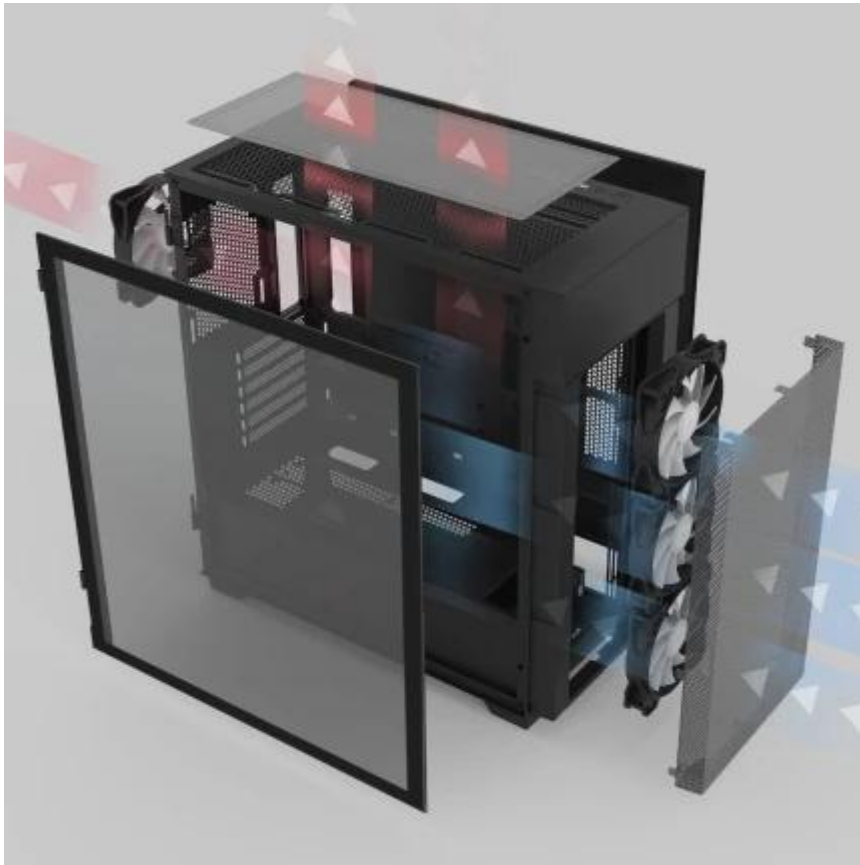

### ZALMAN S5 Neo - PC skříň, která hraje výkonem i barvami

**Herní PC skříň ZALMAN S5 Neo**, která drží krok s herní dobou. Moderní hardware udrží v perfektní kondici, a navíc skvěle vypadá. Vnitřní uspořádání podporuje efektivní proudění tepla a chlazení komponent. Obsahuje **čtveřici předinstalovaných 120mm ventilátorů** s RGB podsvícením, které zajistí rychlý odvod tepla a zajistí stabilitu při dlouhých herních seancích. **PC skříň ZALMAN S5 Neo** potěší fanoušky světelných show.

**Přední mesh panel dolní sestavu RGB efekty** a vykouzlí světelnou scénu při každé hře a energie z každé gamingové sestavy doslova sálá. Po stránce designu nabízí **prémiové Edgeless temperované sklo**, které umožní dokonalý výhled na vnitřní uspořádání komponent z boční strany. Samozřejmostí je snadná správa kabelů, aby prostor zůstal čistý a získal špičkový vzhled. Nechybí ani podpora rozšíření o další sadu ventilátorů, radiátorů nebo grafických karet, takže skříň **ZALMAN S5 Neo** zvládne maximální zátěž.

Konstrukce využívá **kovový mesh panel** na přední straně pro maximální průtok vzduchu, zatímco **boční panel z 3mm tvrzeného skla** bez rámečků poskytuje panoramatický výhled na vnitřní komponenty. Skříň podporuje základní desky formátu **ATX, mATX i Mini-ITX** a nabízí prostor pro grafické karty dlouhé až **390 mm** a CPU chladiče do výšky **165 mm**.

## Prémiové zpracování a design

Konstrukce kombinuje ocel, plast a tvrzené sklo v celkové hmotnosti **7,5 kg**. Rozměry **490 x 456 x 215 mm** poskytují kompaktní plochu s maximální vnitřní kapacitou pro high-end komponenty.