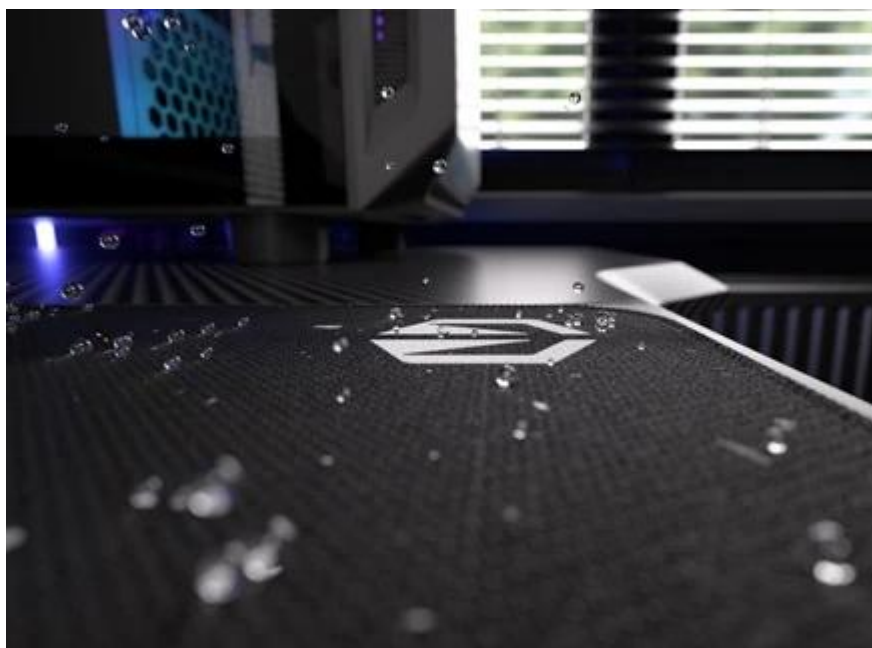

**Popis****Endorfy Stoneflow Black L - stylová estetika i praktické ovládání myši**

**Elegantní podložka pod myš Endorfy Stoneflow Black L**, která je navržena pro každý pracovní i herní stůl. Velikost L dosahuje **rozměrů 450 x 400 mm**, takže pokryje dostatek prostoru pro pohodlný a široký pohyb myši. **Protiskluzová spodní vrstva** zajistí, že podložka pevně drží na místě, ať už zuřivě bojujete s firemními tabulkami, nebo virtuálními bossy.

Vnější povrch je navržen s ohledem na **optické i laserové senzory myši** a podporuje přesný a plynulý pohyb kurzoru. Současně je tato **tkanina odolná proti vlhkosti** a podporuje dlouhou životnost i snadnou údržbu. **Podložka pod myš Endorfy Stoneflow Black L** má precizně prošité okraje, což **zabraňuje třepení** a dodává prémiový vzhled i po dlouhé době používání.

## Endorfy Stoneflow Black L

**Stylová podložka pod myš s minimalistickým kameninovým vzorem pro přesné a plynulé pohyby.**

Podložka **Endorfy Stoneflow Black L** spojuje funkčnost s moderním designem inspirovaným kameninou. Povrch z **odolné tkaniny** zajišťuje perfektní spolupráci s **optickými i laserovými senzory** myší, zatímco minimalistický vzor dodává pracovnímu prostoru jedinečný styl. Velikost **450 × 400 mm** poskytuje dostatek prostoru i pro rozsáhlé pohyby, aniž by zabírala místo dalším periferiím.

**Barevné obšití** ladí s potištěným vzorem a zároveň prodlužuje životnost podložky – bez třepení nebo odlupování okrajů, což bývá častým problémem u podložek bez šitého lemování. **Protiskluzová gumová spodní vrstva** zajišťuje stabilitu na stole i během rychlých pohybů. Povrch je **odolný proti vlhkosti**, snadno se čistí a zvládne běžné nároky každodenního používání.