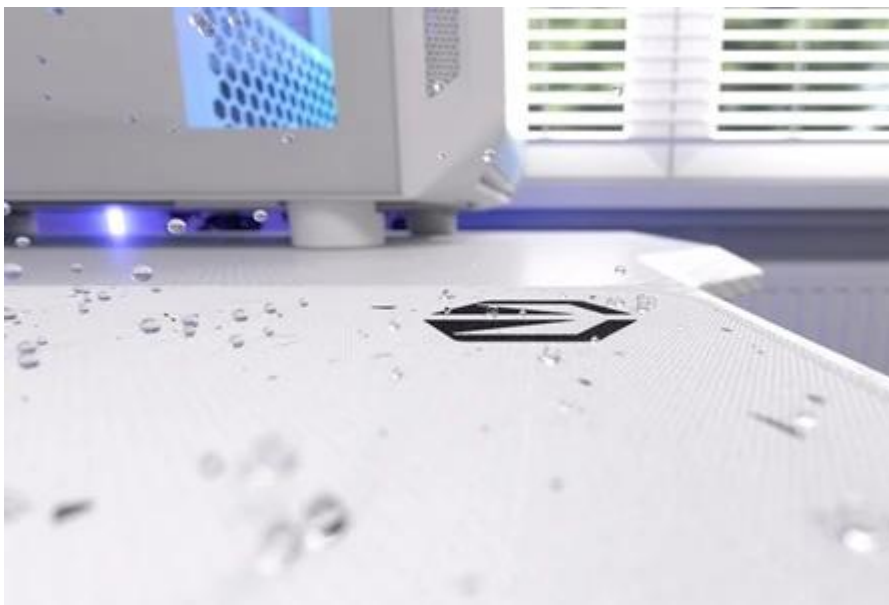

Elegantní podložka pod myš Endorfy Stoneflow White L, která je navržena pro každý pracovní i herní stůl. Velikost L dosahuje **rozměrů 450 x 400 mm**, takže pokryje dostatek prostoru pro pohodlný a široký pohyb myši. **Protiskluzová spodní vrstva** zajistí, že podložka pevně drží na místě, ať už zuřivě bojujete s firemními tabulkami, nebo virtuálními bossy.

Vnější povrch je navržen s ohledem na **optické i laserové senzory myši** a podporuje přesný a plynulý pohyb kurzoru. Současně je tato **tkanina odolná proti vlhkosti** a podporuje dlouhou životnost i snadnou údržbu. **Podložka pod myš Endorfy Stoneflow White L** má precizně prošité okraje, což **zabraňuje třepení** a dodává prémiový vzhled i po dlouhé době používání.