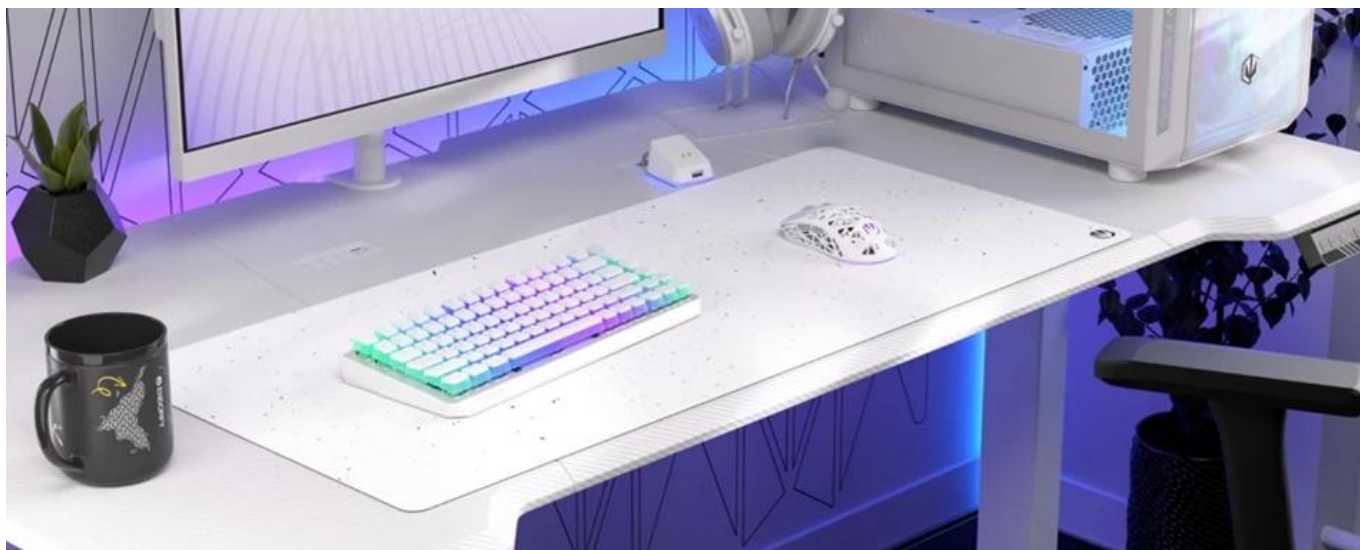

Vnější povrch je navržen s ohledem na **optické i laserové senzory myši** a podporuje přesný a plynulý pohyb kurzoru. Současně je tato **tkanina odolná proti vlhkosti** a podporuje dlouhou životnost i snadnou údržbu. **Podložka pod myš Endorfy Stoneflow White XL** má precizně prošité okraje, což **zabraňuje třepení** a dodává prémiový vzhled i po dlouhé době používání.

Barevné obšití ladí s potlaštěným vzorem a zároveň prodlužuje životnost podložky - bez třepení nebo odlupování okrajů, což bývá častým problémem u podložek bez šitého lemování. **Protiskluzová gumová spodní vrstva** zajišťuje stabilitu na stole i během rychlých pohybů. Povrch je **odolný proti vlhkosti**, snadno se čistí a zvládne běžné nároky každodenního používání.

- Velikost 900 x 400 x 3 mm poskytuje dostatek prostoru pro práci i hraní
- Tkanina odolná proti vlhkosti s minimalistickým terrazzo vzorem
- Barevné obšití okrajů chrání před třepením a odlupováním
- Protiskluzová gumová spodní vrstva zajišťuje stabilitu na stole
- Kompatibilní s optickými i laserovými senzory myši
- Snadná údržba díky povrchu odolnému vůči vlhkosti

Minimalistický design inspirovaný terrazem

Bílá varianta s terrazzo vzorem přináší svěží vzhled do každého pracovního prostoru. Vícebarevný potisk ladí s moderními periferiemi a vytváří esteticky uspořádaný stůl.