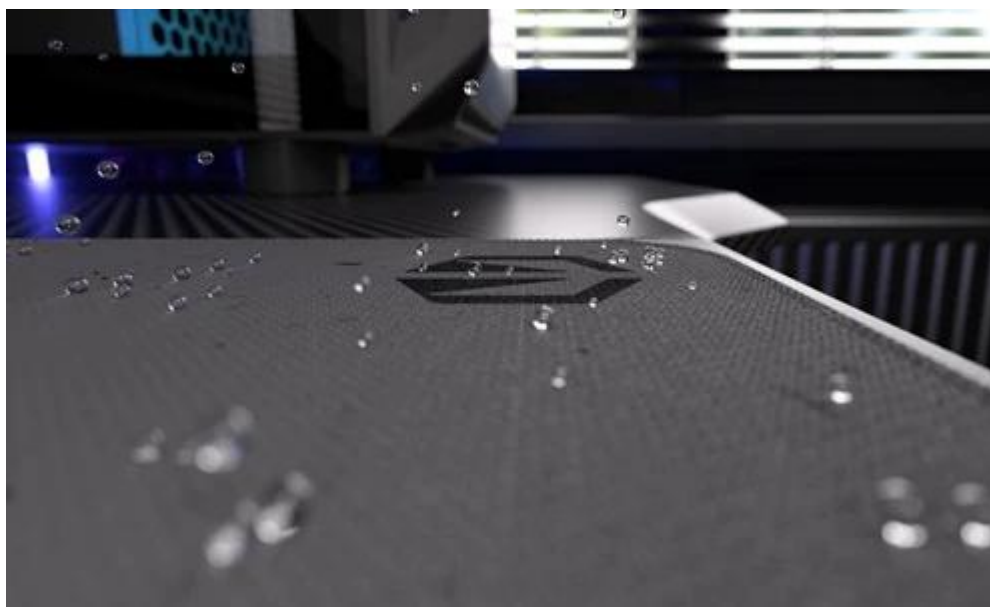

ENDORFY STONEFLOW GREY L

Cena celkem:	418 Kč (bez DPH: 346 Kč)
Běžná cena:	460 Kč
Ušetříte:	42 Kč
Kód zboží:	MYSEND5040
Part No.:	EY6B019
Záruka:	24 měs.
Stav:	Nové zboží

Popis

Endorfy Stoneflow Grey L - stylová estetika i praktické ovládání myši

Elegantní podložka pod myš Endorfy Stoneflow Grey L, která je navržena pro každý pracovní i herní stůl. Velikost L dosahuje **rozměrů 450 x 400 mm**, takže pokryje dostatek prostoru pro pohodlný a široký pohyb myši. **Protiskluzová spodní vrstva** zajistí, že podložka pevně drží na místě, ať už zuřivě bojujete s firemními tabulkami, nebo virtuálními bossy.

Vnější povrch je navržen s ohledem na **optické i laserové senzory myši** a podporuje přesný a plynulý pohyb kurzoru. Současně je tato **tkanina odolná proti vlhkosti** a podporuje dlouhou životnost i snadnou údržbu. **Podložka pod myš Endorfy Stoneflow Grey L** má precizně prošité okraje, což **zabraňuje třepení** a dodává prémiový vzhled i po dlouhé době používání.