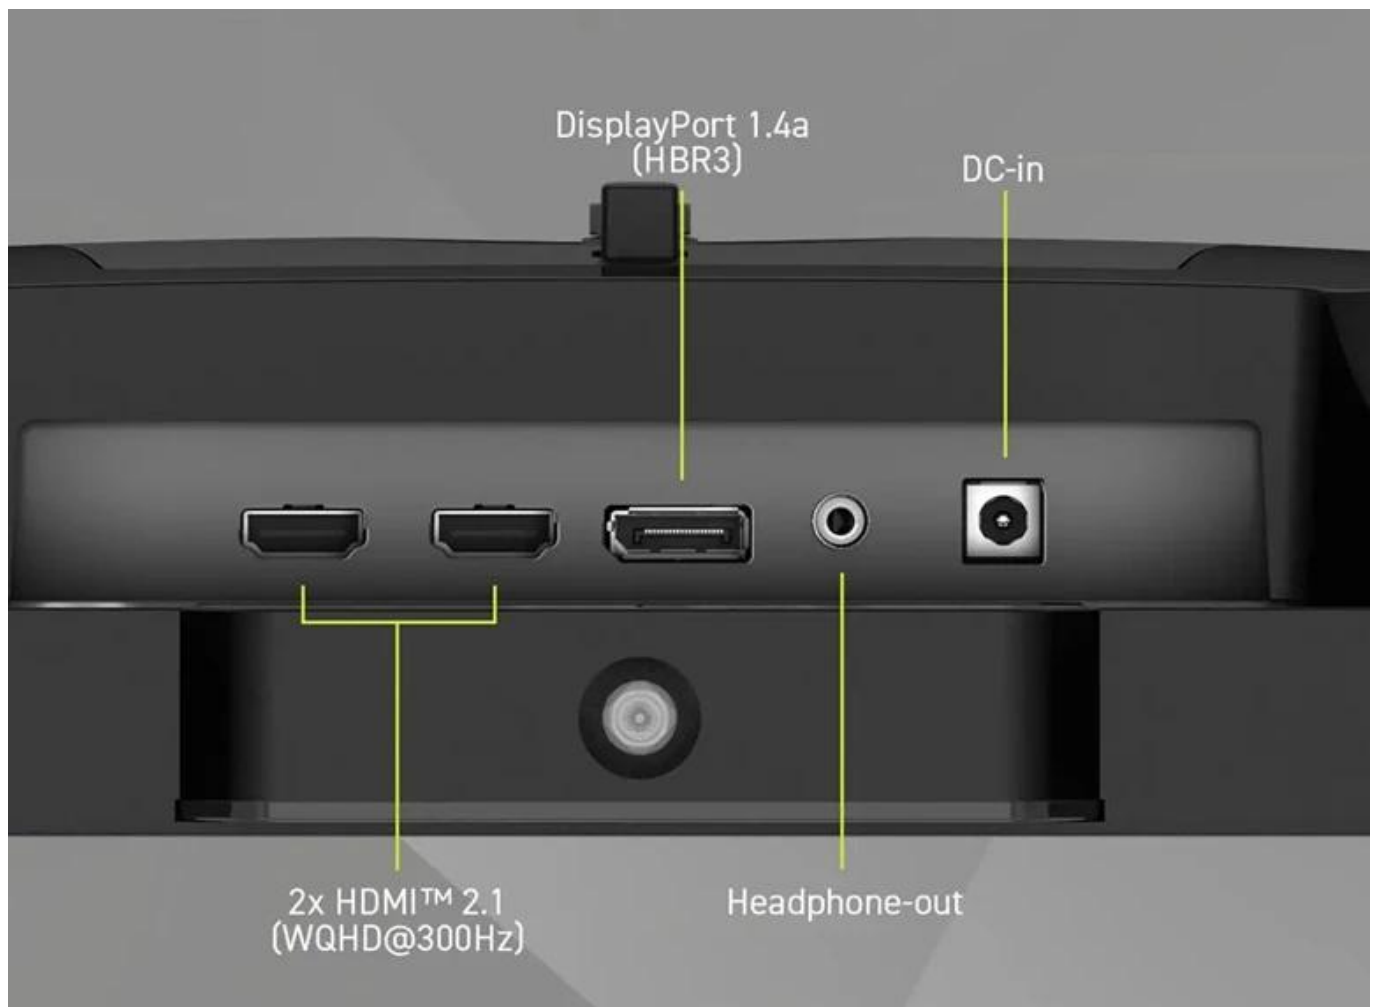

Herní monitor MSI MAG 274QPF X30MV je plně připraven na virtuální bitvy. Do e-sportu a kompetitivního hraní je vyzbrojen rychlostí, precizní odezvou a špičkovým zobrazením. Disponuje moderním **Rapid VA panelem s WQHD rozlišením**, díky čemuž na ploše 27 palců zachytí každý detail herních lokací, filmů a dalších multimédií.

Modelová řada MAG se vyznačuje svou robustní konstrukcí a důrazem na ergonomii. Je ideální pro dlouhé herní maratony, při kterých se postará o potřebné pohodlí skrze nastavitelný stojan. Dostupná konektivita podporuje připojení k moderním PC sestavám i herním konzolím. Zvláště konzolisty potěší plná podpora **pro PS5 a Xbox Series X/S**, a to včetně **VRR a HDMI CEC**.

- Mini-LED podsvícení s 1152 zónami lokálního stmívání pro dokonalý kontrast a HDR výkon
- 27" Rapid VA panel s Quantum Dot technologií, rozlišení 2560 × 1440 px a pokrytí 97 % DCI-P3
- Extrémní obnovovací frekvence 300 Hz a odezva 0,5 ms (GtG) pro maximální plynulost
- VESA DisplayHDR 1000 certifikace s jasem až 1000 cd/m² v HDR režimu
- Nativní kontrast 4500 : 1 a 10bitové zobrazení barev (8 bit + FRC, 1,07 mld. barev)
- Konektivita HDMI 2.1 (2×) a DisplayPort 1.4a s podporou plných 300 Hz při WQHD
- Plná podpora konzolí PS5 a Xbox Series X/S včetně VRR a HDMI CEC
- Ergonomický stojan s nastavením výšky (110 mm), náklonu, otočení a pivotu

Obsah balení

DisplayPort kabel 1.4a, napájecí kabel C5, napájecí adaptér 19 V / 5,79 A, manuál, 4× šroub pro VESA montáž.

ZÁKLADNÍ SPECIFIKACE

Úhlopříčka: 27" (68,6 cm)

Rozlišení: 2560 × 1440 px (WQHD)

Typ panelu: Rapid VA s Mini-LED (1152 zón)