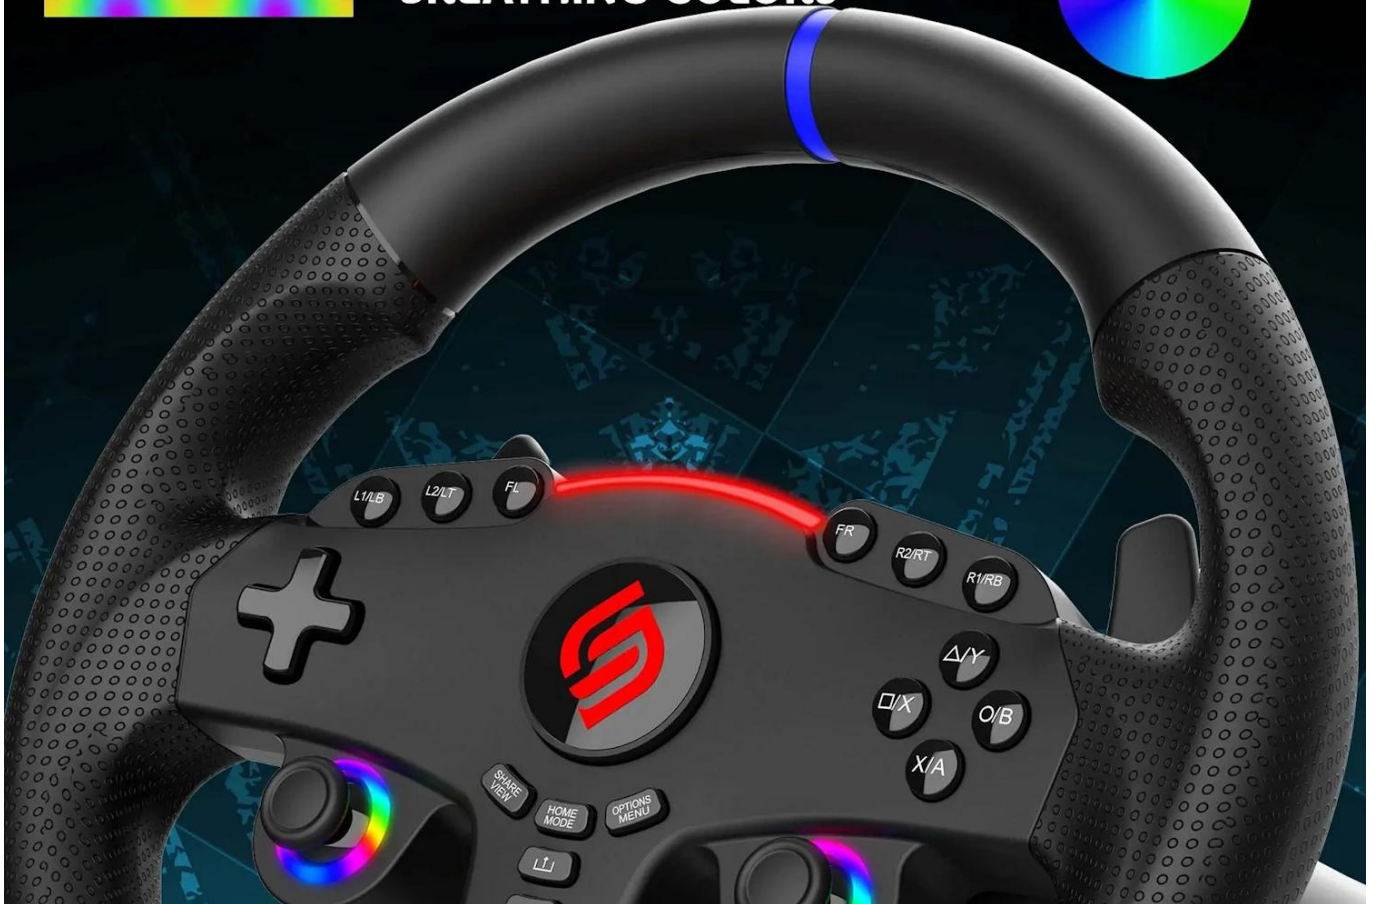

Sada **SUPERDRIVE 270 GT-5** nabízí kompletní řešení pro milovníky závodních simulátorů a arkádových her. Volant s průměrem **27 cm** je vybaven duálními joysticky s integrovanými ovládacími prvky, **programovatelnými tlačítky a 3 úrovněmi citlivosti**, které umožňují přizpůsobení ovládání každému hernímu stylu.

Ergonomická rukojeť s **mikroperforovaným koženkovým potahem** zajišťuje optimální úchop i při dlouhém hraní. **Programovatelné RGB LED diody** kolem joysticků vytváří dynamický vizuální efekt, zatímco progresivní světelný indikátor v horní části volantu zobrazuje akceleraci a brzdění. Stabilní upevnění je zajištěno nastavitelnou svorkou a odnímatelnými přísavkami pro pevné uchycení na stole, desce nebo v herním kokpitu.

DUAL JOYSTICKS & PROGRAMMABLE LEDS

FIX COLORS

FIX RAINBOW

BREATHING COLORS

**COLOR
ADJUSTMENT**

REALISTIC DRIVING EXPERIENCE

27CM

PROGRAMMABLE KEYS & SENSITIVITY LEVELS

LOW SENSITIVITY

suitable for most racing games

MEDIUM SENSITIVITY

for games with many curves

HIGH SENSITIVITY

to link tight turns

- Rotace volantu 270° pro přesné a přirozené ovládání závodních vozidel.
- Duální vibrační motory reprodukuje pocity z povrchu trati a jízdní dynamiku.
- Páidla pod volantem umožňují okamžité řazení rychlostních stupňů.
- Sada 2 analogových pedálů (plyn a brzda) s opěrkou nohy.
- Duální joysticky s kompletními ovládacími prvky a 3 úrovněmi citlivosti.
- Programovatelné RGB LED podsvícení pro efektní vizuální dojem během závodů.
- Mikroperforovaný koženkový potah rukojeti pro optimální úchop.
- Stabilní uchycení přísavkami a upevňovacími svorkami na stůl nebo kokpit.
- Kompatibilita s PlayStation 5 a Windows PC pro širokou škálu závodních her.